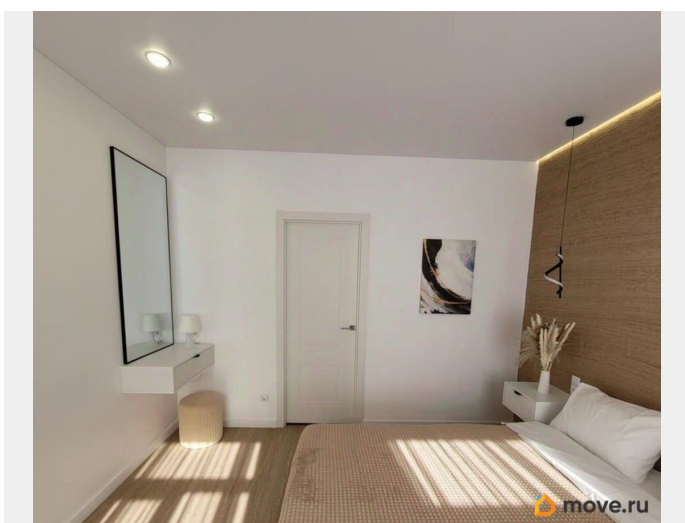

для заметок

Описание

Предлагаем в аренду уютную двухкомнатную квартиру в престижном районе. Высокие потолки (2.92 м) добавляют ощущение простора и свободы. В квартире сделан дизайнерский ремонт, тщательно продуманный для вашего комфорта. Просторная гостиная и уютная спальня оснащены всей необходимой мебелью и техникой: холодильник, посудомоечная и стиральная машины, телевизор. Все это создает атмосферу уюта и уединенности. Особенности планировки позволяют рационально использовать пространство, а отдельный санузел обеспечит дополнительное удобство. Дом расположен в тихом и зеленом районе. Всего в 4 минутах пешком находится станция метро, что значительно облегчит вашу поездку в любую часть города. В шаговой доступности есть все необходимое для жизни: школы, детские сады, клиники, магазины. Это делает жилье идеальным выбором для семей с детьми или тех, кто ценит развитую инфраструктуру. Без животных.