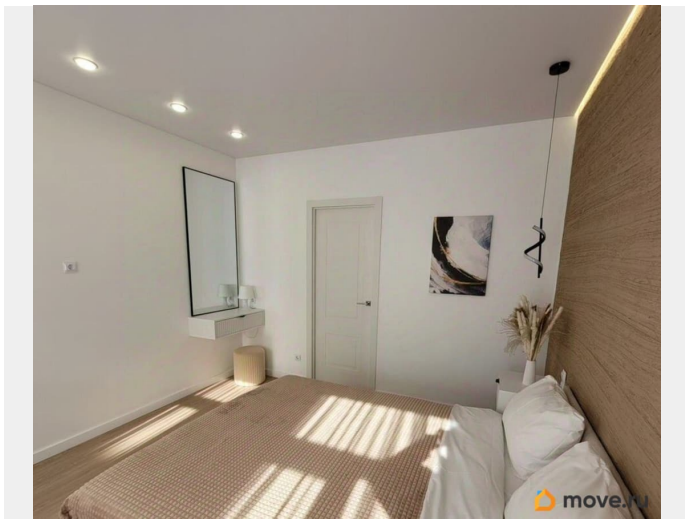

для заметок

Описание

Предлагаем в аренду уютную двухкомнатную квартиру в престижном районе. Высокие потолки (2.92 м) добавляют ощущение простора и свободы. В квартире сделан дизайнерский ремонт, тщательно продуманный для вашего комфорта. Просторная гостиная и уютная спальня оснащены всей необходимой мебелью и техникой: холодильник, посудомоечная и стиральная машины, телевизор. Все это создает атмосферу уюта и уединенности. Особенности планировки позволяют рационально использовать пространство, а отдельный санузел обеспечит дополнительное удобство. Дом расположен в тихом и зеленом районе. Всего в 4 минутах пешком находится станция метро, что значительно облегчит вашу поездку в любую часть города. В шаговой доступности есть все необходимое для жизни: школы, детские сады, клиники, магазины. Это делает жилье идеальным выбором для семей с детьми или тех, кто ценит развитую инфраструктуру. Без животных.