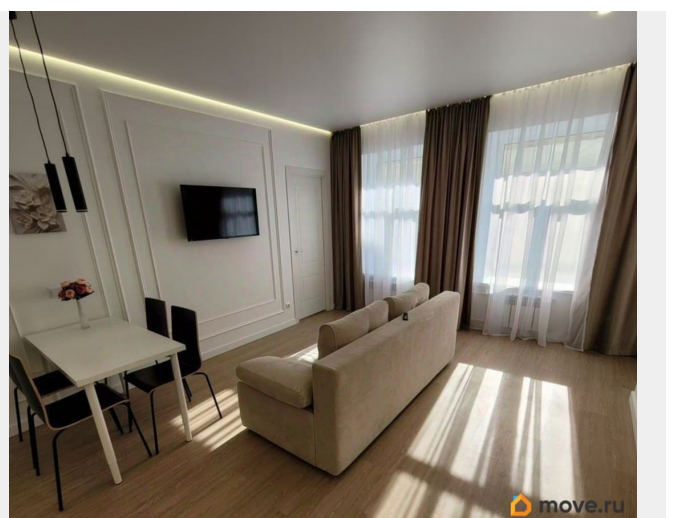

дизайнерский

Заселение с детьми

да

интернет, мебель, телевизор, стиральная машина,

холодильник

<https://spb.move.ru/objects/9293298297>

ПРОФИЛЬ, ПРОФИЛЬ

**79817693181,7981172
2402**

для заметок

Описание

Предлагаем в аренду уютную двухкомнатную квартиру в престижном районе. Высокие потолки (2.92 м) добавляют ощущение простора и свободы. В квартире сделан дизайнерский ремонт, тщательно продуманный для вашего комфорта. Просторная гостиная и уютная спальня оснащены всей необходимой мебелью и техникой: холодильник, посудомоечная и стиральная машины, телевизор. Все это создает атмосферу уюта и уединенности. Особенности планировки позволяют рационально использовать пространство, а отдельный санузел обеспечит дополнительное удобство. Дом расположен в тихом и зеленом районе. Всего в 4 минутах пешком находится станция метро, что значительно облегчит вашу поездку в любую часть города. В шаговой доступности есть все необходимое для жизни: школы, детские сады, клиники, магазины. Это делает жилье идеальным выбором для семей с детьми или тех, кто ценит развитую инфраструктуру. Без животных.