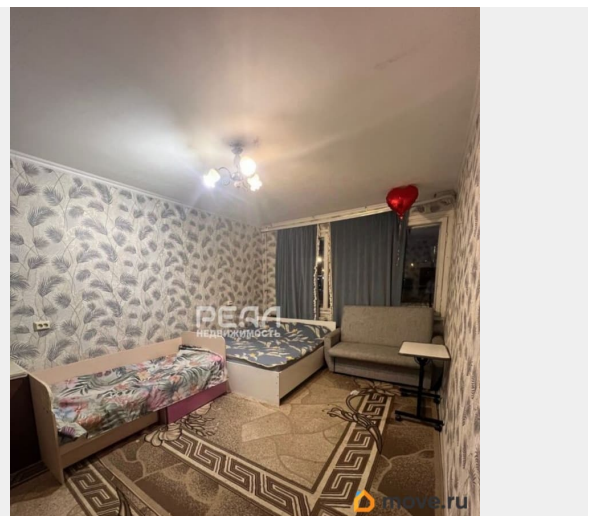

**Санкт-Петербург, Суздальский проспект,
109**

45 000 ₽

Санкт-Петербург, Суздальский проспект, 109

Округ

[СПБ, Калининский район](#)

Улица

[проспект Суздальский](#)

Квартира

Количество комнат

2

Жилая площадь

29 м²

Площадь кухни

6.5 м²

Общая площадь

45 м²

Описание

для заметок

Сдаётся на длительный срок просторная теплая, уютная 2х-комнатная квартира площадью 45 кв. м. Комнаты 17+12 кв. м., кухня- 6,5 кв. м. Вся необходимая мебель и техника- в наличии. Чистый красивый отремонтированный подъезд, благонадёжные соседи. Отлично развита инфраструктура района. В шаговом доступе множество магазинов, в том числе Семишагоф, Перекрёсток, Окей. В 12 минутах ходьбы станция метро Гражданский проспект с максимально насыщенной инфраструктурой поблизости. Кафе, салоны красоты, поликлиники, аптеки, медицинские центры, фитнес- клуб, бассейны- есть всё, необходимое для комфортной жизни. Недалеко находится живописный Муринский ручей- прекрасное место для активного отдыха на воздухе и занятий спортом. Рядом ж. д. станция Мурино и удобный выезд на КАД к популярным зонам отдыха: Кавголовские озёра, горнолыжный комплекс Охта- парк. Ждём аккуратных и ответственных арендаторов без вредных привычек и домашних питомцев. Залог можно разбить на две части. Арт. 133897277