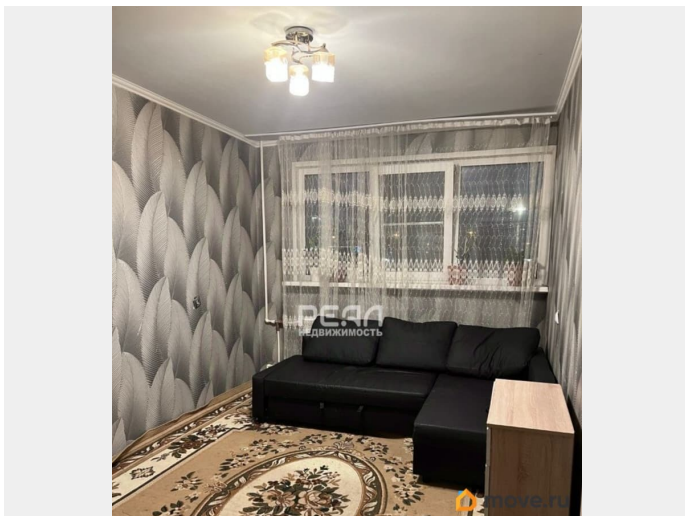

**Санкт-Петербург, Суздальский проспект,
109**

45 000 ₽

Санкт-Петербург, Суздальский проспект, 109

Округ

[СПБ, Калининский район](#)

Улица

[проспект Суздальский](#)

Квартира

Количество комнат

2

Жилая площадь

29 м²

Площадь кухни

6.5 м²

Общая площадь

45 м²

Описание

для заметок

Сдаётся на длительный срок просторная теплая, уютная 2х-комнатная квартира площадью 45 кв. м. Комнаты 17+12 кв. м., кухня- 6,5 кв. м. Вся необходимая мебель и техника- в наличии. Чистый красивый отремонтированный подъезд, благонадёжные соседи. Отлично развита инфраструктура района. В шаговом доступе множество магазинов, в том числе Семишагоф, Перекрёсток, Окей. В 12 минутах ходьбы станция метро Гражданский проспект с максимально насыщенной инфраструктурой поблизости. Кафе, салоны красоты, поликлиники, аптеки, медицинские центры, фитнес- клуб, бассейны- есть всё, необходимое для комфортной жизни. Недалеко находится живописный Муринский ручей- прекрасное место для активного отдыха на воздухе и занятий спортом. Рядом ж. д. станция Мурино и удобный выезд на КАД к популярным зонам отдыха: Кавголовские озёра, горнолыжный комплекс Охта- парк. Ждём аккуратных и ответственных арендаторов без вредных привычек и домашних питомцев. Залог можно разбить на две части. Арт. 133897277