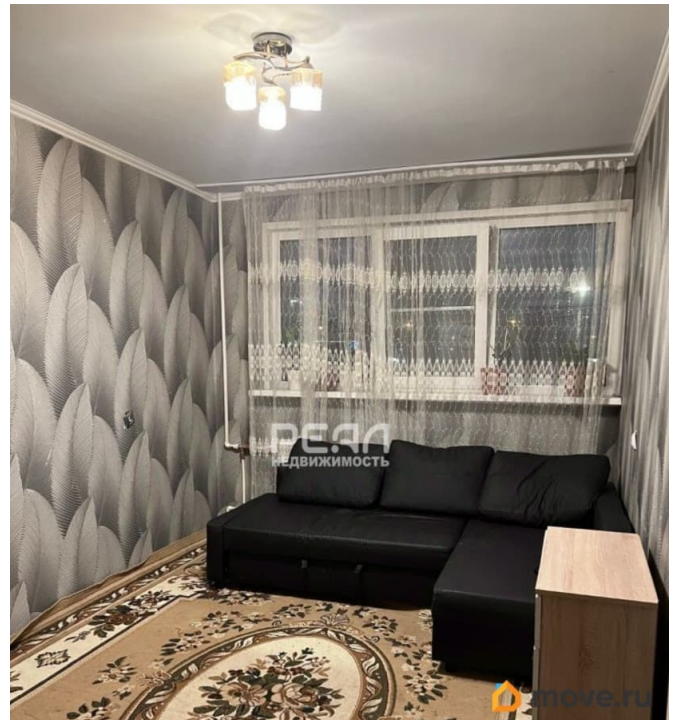

Количество комнат

2

Жилая площадь

29 м²

Площадь кухни

6.5 м²

Общая площадь

45 м²

Описание

для заметок

Сдаётся на длительный срок просторная теплая, уютная 2х-комнатная квартира площадью 45 кв. м. Комнаты 17+12 кв. м., кухня- 6,5 кв. м. Вся необходимая мебель и техника- в наличии. Чистый красивый отремонтированный подъезд, благонадёжные соседи. Отлично развита инфраструктура района. В шаговом доступе множество магазинов, в том числе Семишагоф, Перекрёсток, Окей. В 12 минутах ходьбы станция метро Гражданский проспект с максимально насыщенной инфраструктурой поблизости. Кафе, салоны красоты, поликлиники, аптеки, медицинские центры, фитнес- клуб, бассейны- есть всё, необходимое для комфортной жизни. Недалеко находится живописный Муринский ручей- прекрасное место для активного отдыха на воздухе и занятий спортом. Рядом ж. д. станция Мурино и удобный выезд на КАД к популярным зонам отдыха: Кавголовские озёра, горнолыжный комплекс Охта- парк. Ждём аккуратных и ответственных арендаторов без вредных привычек и домашних питомцев. Залог можно разбить на две части. Арт. 133897277