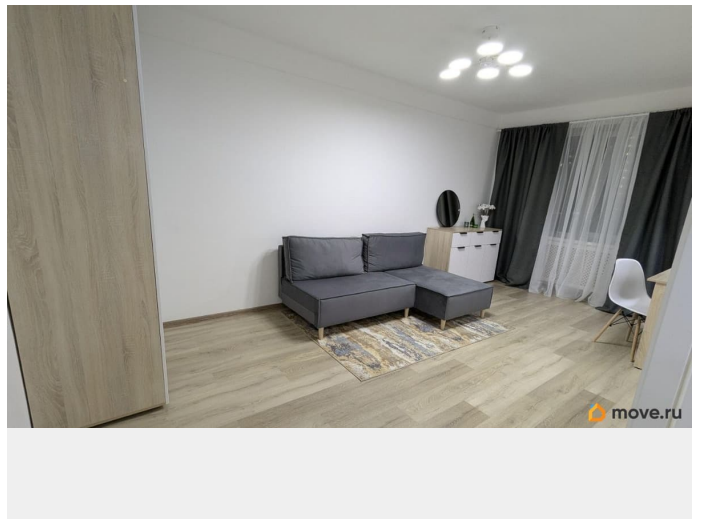

## Описание

для заметок

Сдаётся двухкомнатная квартира на Пискаревском проспекте, 20 (3й этаж)  
Уютная двухкомнатная квартира с новым дизайнерским ремонтом — идеальный вариант для комфортного проживания!  
Сдаётся напрямую от собственника, без посредников. Основные характеристики: 2 комнаты; свежий дизайнерский ремонт; все коммуникации обновлены; удобная планировка. Оснащение и удобства: современная мебель в каждой комнате; оборудованная кухня: газовая плита, вытяжка, посудомоечная машина. стиральная машина; надёжная металлическая дверь.  
Инфраструктура и расположение: развитая городская инфраструктура в шаговой доступности: магазины, аптеки, кафе, отделения банков; остановки общественного транспорта рядом с домом — удобно добираться в любую точку города; недалеко расположены зелёные зоны для прогулок; детские площадки и спортивные зоны во дворе; парковки поблизости.