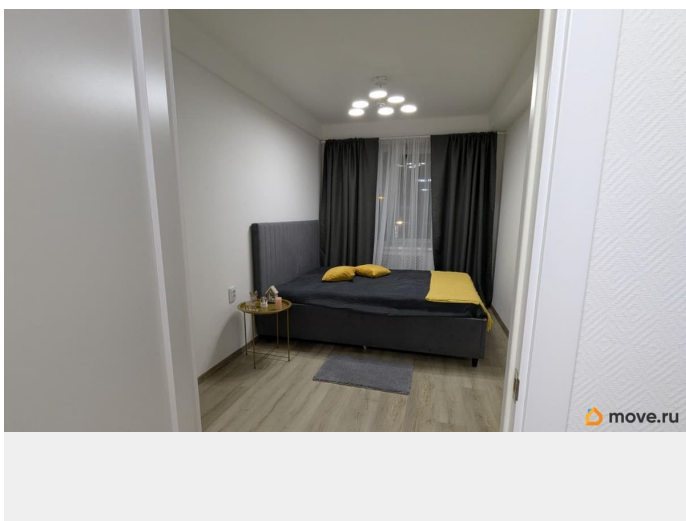

## Описание

для заметок

Сдаётся двухкомнатная квартира на Пискаревском проспекте, 20 (3й этаж)  
Уютная двухкомнатная квартира с новым дизайнерским ремонтом — идеальный вариант для комфортного проживания!  
Сдаётся напрямую от собственника, без посредников. Основные характеристики: 2 комнаты; свежий дизайнерский ремонт; все коммуникации обновлены; удобная планировка. Оснащение и удобства: современная мебель в каждой комнате; оборудованная кухня: газовая плита, вытяжка, посудомоечная машина. стиральная машина; надёжная металлическая дверь.  
Инфраструктура и расположение: развитая городская инфраструктура в шаговой доступности: магазины, аптеки, кафе, отделения банков; остановки общественного транспорта рядом с домом — удобно добираться в любую точку города; недалеко расположены зелёные зоны для прогулок; детские площадки и спортивные зоны во дворе; парковки поблизости.