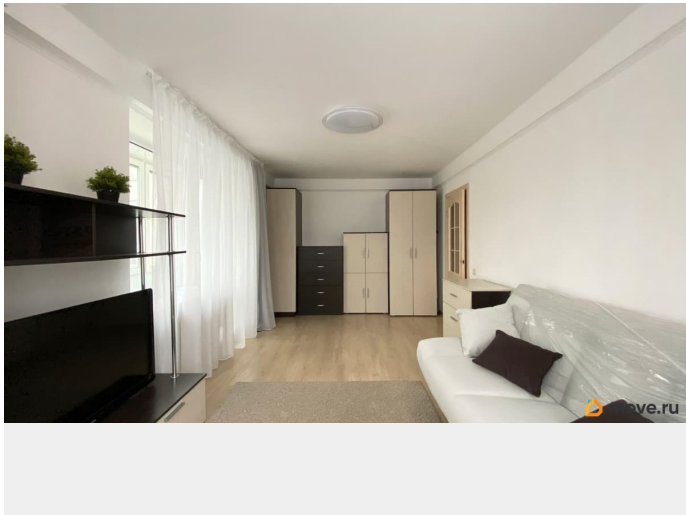

да

интернет, мебель, телевизор, стиральная машина,
холодильник, лифт, парковка

Описание

Сдается в двухкомнатная квартира в 10 минутах от метро Московская. Дом расположен внутри жилого массива, что позволяет наслаждаться тишиной и чистым воздухом. Квартира светлая и просторная с изолированными комнатами. Эргономично продуманы места для хранения. В квартире есть всё необходимое для комфортного проживания, как молодой паре так семье с ребенком. В «двух шагах» от дома четыре детских садика, школа и детская поликлиника. Рядом с домом магазины, спортивные комплексы, остановка общественного транспорта. Район с развитой инфраструктурой, позволит вам жить комфортно и безопасно, экономя ваше время. Квартира сдается на длительный срок. Арендная плата 45000 руб. +КУ. Комиссия агентства 100%. Залог вносится двумя частями 20т.р. и 25т.р. Звоните, будем рады добросовестным и порядочным жильцам.