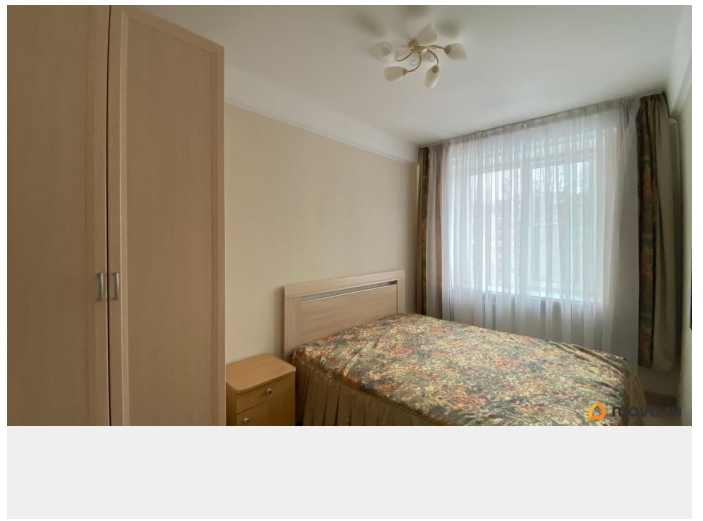

да

интернет, мебель, телевизор, стиральная машина,
холодильник, лифт, парковка

Описание

Сдается в двухкомнатная квартира в 10 минутах от метро Московская. Дом расположен внутри жилого массива, что позволяет наслаждаться тишиной и чистым воздухом. Квартира светлая и просторная с изолированными комнатами. Эргономично продуманы места для хранения. В квартире есть всё необходимое для комфортного проживания, как молодой паре так семье с ребенком. В «двух шагах» от дома четыре детских садика, школа и детская поликлиника. Рядом с домом магазины, спортивные комплексы, остановка общественного транспорта. Район с развитой инфраструктурой, позволит вам жить комфортно и безопасно, экономя ваше время. Квартира сдается на длительный срок. Арендная плата 45000 руб. +КУ. Комиссия агентства 100%. Залог вносится двумя частями 20т.р. и 25т.р. Звоните, будем рады добросовестным и порядочным жильцам.