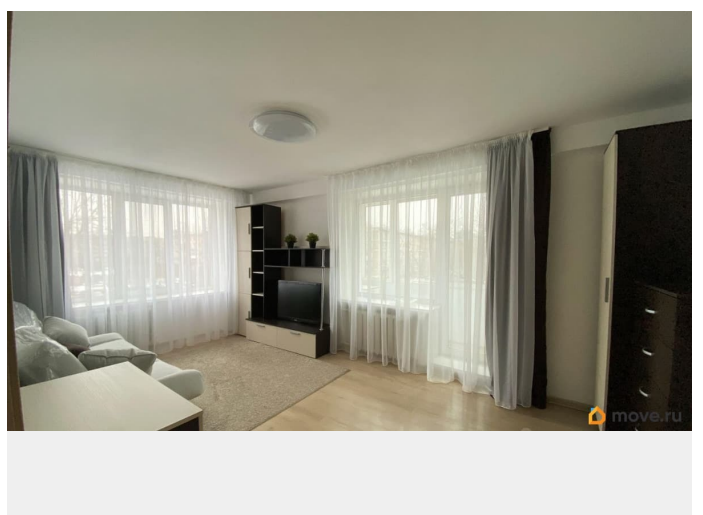

да

интернет, мебель, телевизор, стиральная машина,
холодильник, лифт, парковка

Описание

Сдается в двухкомнатная квартира в 10 минутах от метро Московская. Дом расположен внутри жилого массива, что позволяет наслаждаться тишиной и чистым воздухом. Квартира светлая и просторная с изолированными комнатами. Эргономично продуманы места для хранения. В квартире есть всё необходимое для комфортного проживания, как молодой паре так семье с ребенком. В «двух шагах» от дома четыре детских садика, школа и детская поликлиника. Рядом с домом магазины, спортивные комплексы, остановка общественного транспорта. Район с развитой инфраструктурой, позволит вам жить комфортно и безопасно, экономя ваше время. Квартира сдается на длительный срок. Арендная плата 45000 руб. +КУ. Комиссия агентства 100%. Залог вносится двумя частями 20т.р. и 25т.р. Звоните, будем рады добросовестным и порядочным жильцам.