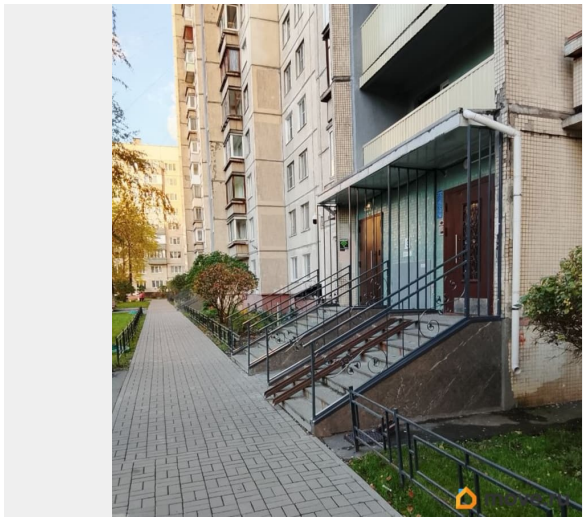

## Описание

Сдаётся 2-х комнатная квартира с хорошей локацией рядом с метро Рыбацкое (10 минут пешком). В шаговой доступности есть всё необходимое: сетевые магазины, аптеки, фитнес клуб, поликлиника, ТЦ, кинотеатр, рестораны, прогулочное пространство на берегу Невы. Без животных.