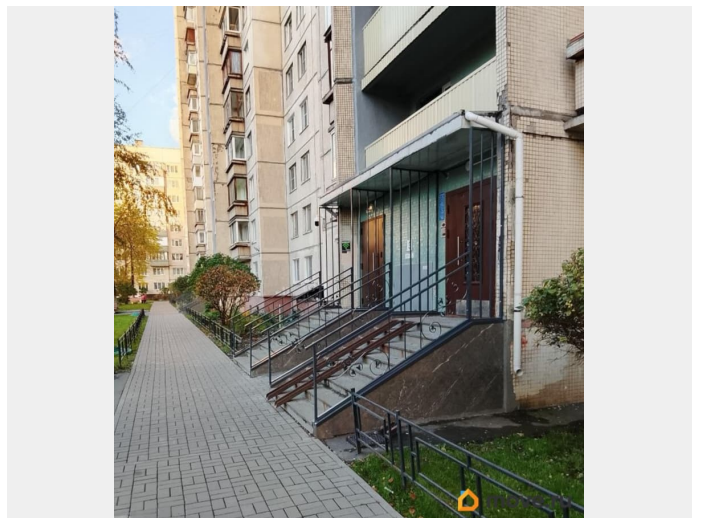

## Описание

Сдаётся 2-х комнатная квартира с хорошей локацией рядом с метро Рыбацкое (10 минут пешком). В шаговой доступности есть всё необходимое: сетевые магазины, аптеки, фитнес клуб, поликлиника, ТЦ, кинотеатр, рестораны, прогулочное пространство на берегу Невы. Без животных.