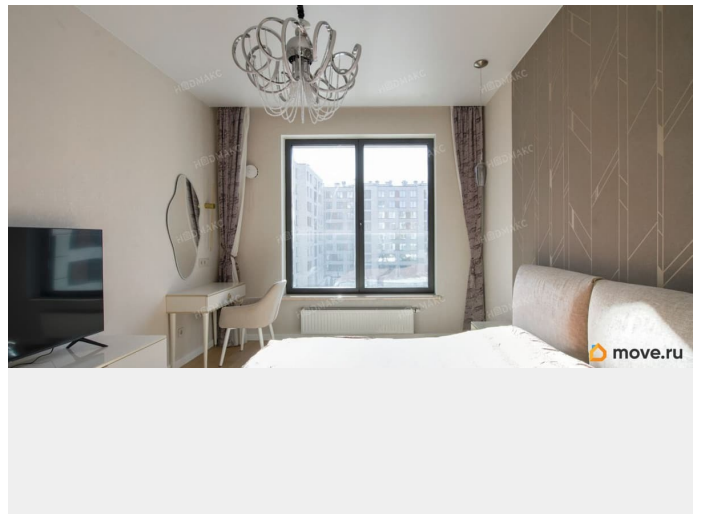

Описание

Арт. 134585083 Предлагается в аренду квартира в доме от Setl Group, расположенном в престижной и уединенной локации, на Петровском проспекте, д.26, к.2. Квартира с дизайнерским ремонтом. Оснащена всей необходимой техникой для комфортной жизни. Предусмотрены вместительные зоны для хранения-шкаф и гардеробная. Кухня с гостевой зоной, просторная спальная комната. Совмещенный санузел с душем. Окна во двор. Возможно приобретение напольного кондиционера. Дом сочетает изысканную архитектуру, невысокую этажность, инновационные технологические решения, приватность территории и близость к историческому центру. Безопасная территория с круглосуточной охраной, ресепшен, закрытая от автомобилей. Для взрослых благоустроена зона с крытыми беседками и лежаками для отдыха.