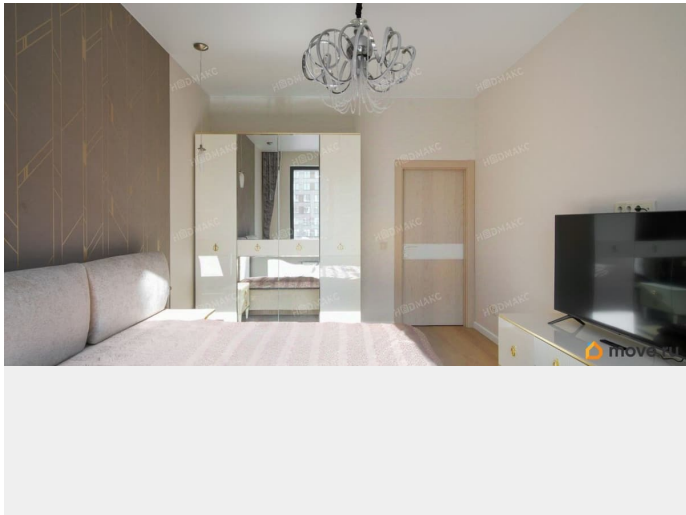

Описание

Арт. 134585083 Предлагается в аренду квартира в доме от Setl Group, расположенном в престижной и уединенной локации, на Петровском проспекте, д.26, к.2. Квартира с дизайнерским ремонтом. Оснащена всей необходимой техникой для комфортной жизни. Предусмотрены вместительные зоны для хранения-шкаф и гардеробная. Кухня с гостевой зоной, просторная спальная комната. Совмещенный санузел с душем. Окна во двор. Возможно приобретение напольного кондиционера. Дом сочетает изысканную архитектуру, невысокую этажность, инновационные технологические решения, приватность территории и близость к историческому центру. Безопасная территория с круглосуточной охраной, ресепшен, закрытая от автомобилей. Для взрослых благоустроена зона с крытыми беседками и лежаками для отдыха.