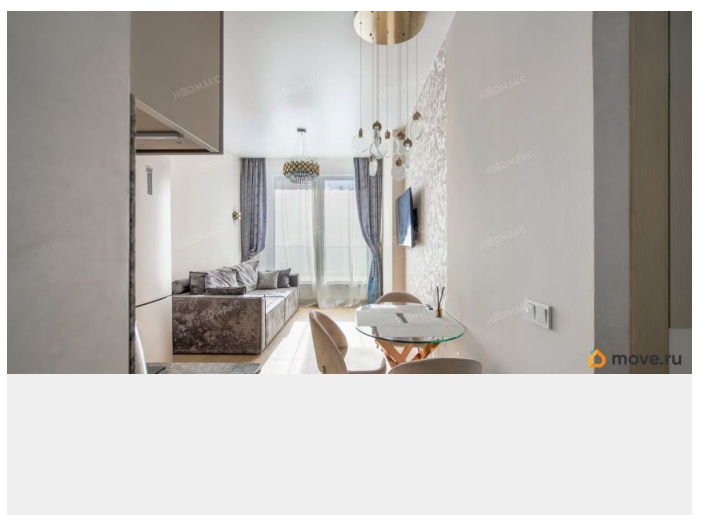

Описание

Арт. 134585083 Предлагается в аренду квартира в доме от Setl Group, расположенном в престижной и уединенной локации, на Петровском проспекте, д.26, к.2. Квартира с дизайнерским ремонтом. Оснащена всей необходимой техникой для комфортной жизни. Предусмотрены вместительные зоны для хранения-шкаф и гардеробная. Кухня с гостевой зоной, просторная спальная комната. Совмещенный санузел с душем. Окна во двор. Возможно приобретение напольного кондиционера. Дом сочетает изысканную архитектуру, невысокую этажность, инновационные технологические решения, приватность территории и близость к историческому центру. Безопасная территория с круглосуточной охраной, ресепшен, закрытая от автомобилей. Для взрослых благоустроена зона с крытыми беседками и лежаками для отдыха.