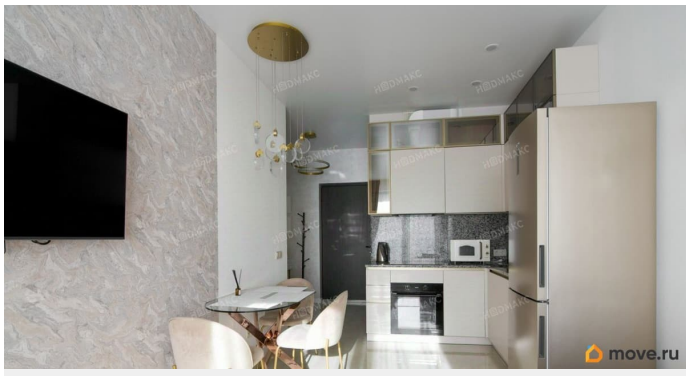

Описание

Арт. 134585083 Предлагается в аренду квартира в доме от Setl Group, расположенном в престижной и уединенной локации, на Петровском проспекте, д.26, к.2. Квартира с дизайнерским ремонтом. Оснащена всей необходимой техникой для комфортной жизни. Предусмотрены вместительные зоны для хранения-шкаф и гардеробная. Кухня с гостевой зоной, просторная спальная комната. Совмещенный санузел с душем. Окна во двор. Возможно приобретение напольного кондиционера. Дом сочетает изысканную архитектуру, невысокую этажность, инновационные технологические решения, приватность территории и близость к историческому центру. Безопасная территория с круглосуточной охраной, ресепшен, закрытая от автомобилей. Для взрослых благоустроена зона с крытыми беседками и лежаками для отдыха.