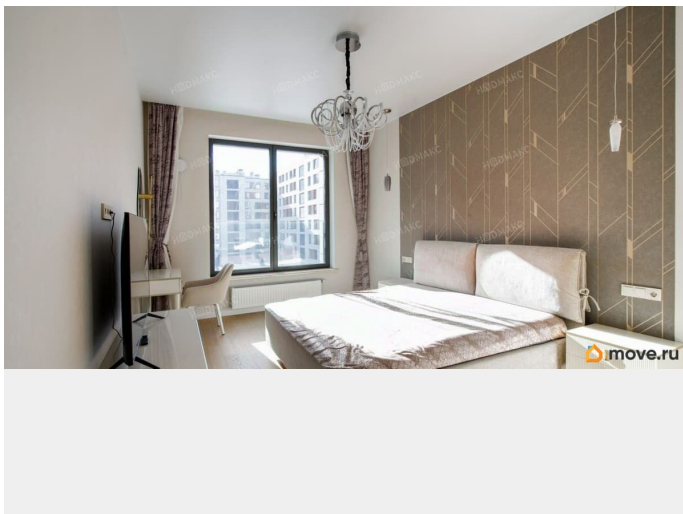

Описание

Арт. 134585083 Предлагается в аренду квартира в доме от Setl Group, расположенном в престижной и уединенной локации, на Петровском проспекте, д.26, к.2. Квартира с дизайнерским ремонтом. Оснащена всей необходимой техникой для комфортной жизни. Предусмотрены вместительные зоны для хранения-шкаф и гардеробная. Кухня с гостевой зоной, просторная спальная комната. Совмещенный санузел с душем. Окна во двор. Возможно приобретение напольного кондиционера. Дом сочетает изысканную архитектуру, невысокую этажность, инновационные технологические решения, приватность территории и близость к историческому центру. Безопасная территория с круглосуточной охраной, ресепшен, закрытая от автомобилей. Для взрослых благоустроена зона с крытыми беседками и лежаками для отдыха.