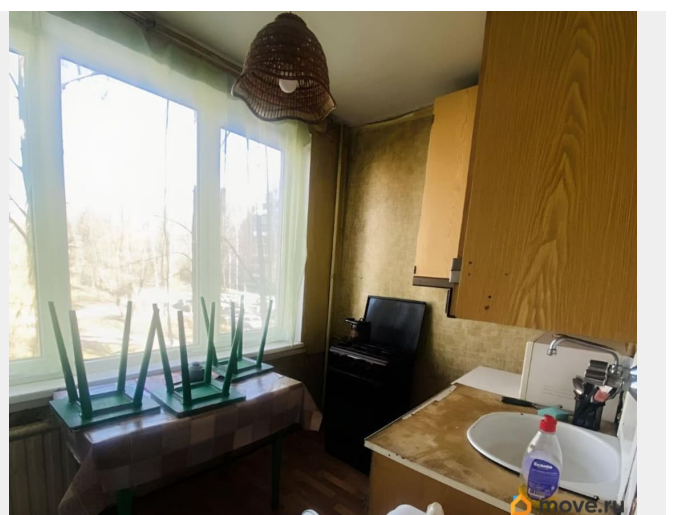

Сдаю

Раздел

[Квартиры](#)

Тип балкона

балкон

Описание

для заметок

Сдаётся уютная двухкомнатная квартира на Светлановском проспекте, 72к2 в Санкт-Петербурге. Общая площадь — 45 кв. м, жилая площадь — 30 кв. м, кухня — 6 кв. м. Квартира расположена на 3 этаже пятиэтажного панельного дома 1971 года постройки. Высота потолков — 2.6 метра. Из окон открывается вид как на улицу, так и во двор. В комнатах и на кухне есть необходимая мебель, что позволит вам сразу заселиться и чувствовать себя как дома. Из техники вы найдёте холодильник, телевизор и стиральную машину, что значительно облегчит ваш быт. Дом находится в спокойном районе с развитой инфраструктурой. Рядом есть школы, детские сады, клиники и магазины, поэтому можно быть уверенным, что всё необходимое будет под рукой. До станции метро «Гражданский проспект» — 21 минута пешком, что удобно для тех, кто предпочитает общественный транспорт. Условия аренды: квартира сдаётся на длительный срок. Безопасность сделки гарантируется договором аренды. Рассматриваем ответственных и аккуратных арендаторов. Возможность проживания для семьи или студентов. Приезжайте и оцените все преимущества этой квартиры сами. Записывайтесь на просмотр, и мы с радостью покажем вам ваш будущий дом.