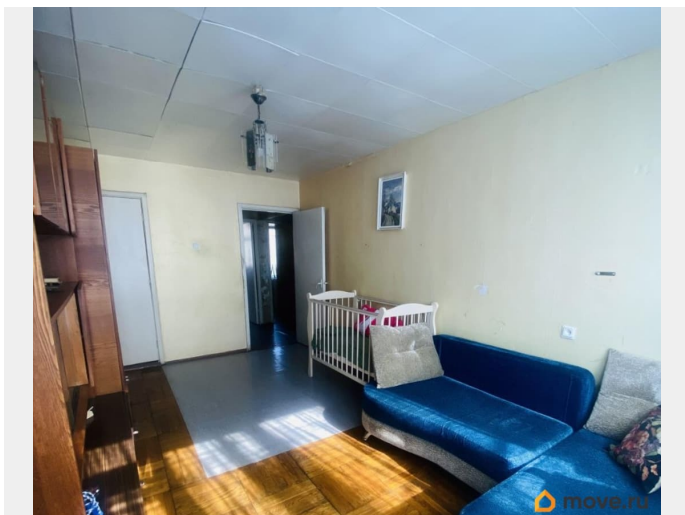

Сдаю

Раздел

[Квартиры](#)

Тип балкона

балкон

Описание

для заметок

Сдаётся уютная двухкомнатная квартира на Светлановском проспекте, 72к2 в Санкт-Петербурге. Общая площадь — 45 кв. м, жилая площадь — 30 кв. м, кухня — 6 кв. м. Квартира расположена на 3 этаже пятиэтажного панельного дома 1971 года постройки. Высота потолков — 2.6 метра. Из окон открывается вид как на улицу, так и во двор. В комнатах и на кухне есть необходимая мебель, что позволит вам сразу заселиться и чувствовать себя как дома. Из техники вы найдёте холодильник, телевизор и стиральную машину, что значительно облегчит ваш быт. Дом находится в спокойном районе с развитой инфраструктурой. Рядом есть школы, детские сады, клиники и магазины, поэтому можно быть уверенным, что всё необходимое будет под рукой. До станции метро «Гражданский проспект» — 21 минута пешком, что удобно для тех, кто предпочитает общественный транспорт. Условия аренды: квартира сдаётся на длительный срок. Безопасность сделки гарантируется договором аренды. Рассматриваем ответственных и аккуратных арендаторов. Возможность проживания для семьи или студентов. Приезжайте и оцените все преимущества этой квартиры сами. Записывайтесь на просмотр, и мы с радостью покажем вам ваш будущий дом.