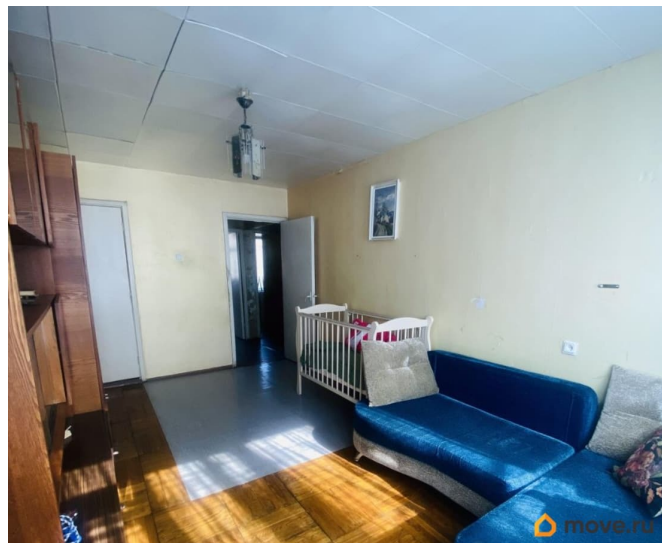

Сдаю

Раздел

[Квартиры](#)

Тип балкона

балкон

Описание

для заметок

Сдаётся уютная двухкомнатная квартира на Светлановском проспекте, 72к2 в Санкт-Петербурге. Общая площадь — 45 кв. м, жилая площадь — 30 кв. м, кухня — 6 кв. м. Квартира расположена на 3 этаже пятиэтажного панельного дома 1971 года постройки. Высота потолков — 2.6 метра. Из окон открывается вид как на улицу, так и во двор. В комнатах и на кухне есть необходимая мебель, что позволит вам сразу заселиться и чувствовать себя как дома. Из техники вы найдёте холодильник, телевизор и стиральную машину, что значительно облегчит ваш быт. Дом находится в спокойном районе с развитой инфраструктурой. Рядом есть школы, детские сады, клиники и магазины, поэтому можно быть уверенным, что всё необходимое будет под рукой. До станции метро «Гражданский проспект» — 21 минута пешком, что удобно для тех, кто предпочитает общественный транспорт. Условия аренды: квартира сдаётся на длительный срок. Безопасность сделки гарантируется договором аренды. Рассматриваем ответственных и аккуратных арендаторов. Возможность проживания для семьи или студентов. Приезжайте и оцените все преимущества этой квартиры сами. Записывайтесь на просмотр, и мы с радостью покажем вам ваш будущий дом.