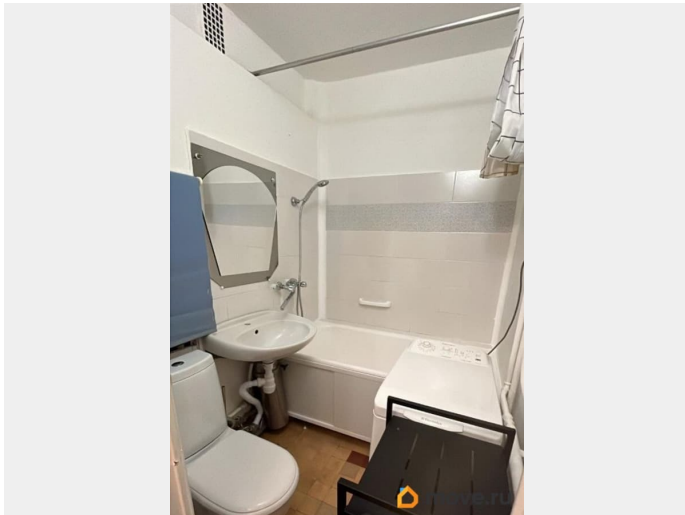

интернет, мебель, мебель на кухне, стиральная машина,
холодильник

Описание

Сдаётся светлая двухкомнатная квартира в пешей доступности от метро

Политехническая и Академическая (до 15 минут). Остановка трамвая, автобусов в 3 минутах ходьбы. До Сосновки 10 минут пешком. Дом — хрущёвка, 4 этаж, есть балкон. Квартира теплая, сделан лёгкий косметический ремонт. Кухня около 15 лет, аккуратная, новая плита. В наличии вся необходимая техника: холодильник, стиральная машина (рабочие). Квартира частично меблирована, удобно заезжать со своей мебелью. Тихий зелёный район, развитая инфраструктура. Подойдёт для пары или для семьи с ребенком. Готова к просмотру с 14.02.