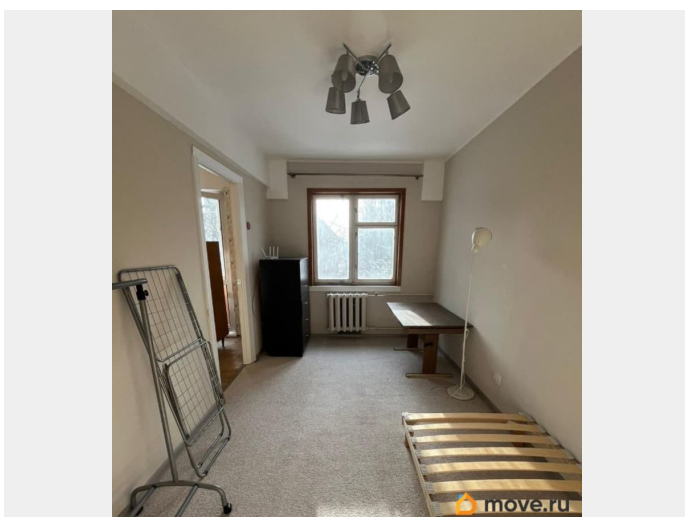

интернет, мебель, мебель на кухне, стиральная машина,
холодильник

Описание

Сдаётся светлая двухкомнатная квартира в пешей доступности от метро

Политехническая и Академическая (до 15 минут). Остановка трамвая, автобусов в 3 минутах ходьбы. До Сосновки 10 минут пешком. Дом — хрущёвка, 4 этаж, есть балкон. Квартира теплая, сделан лёгкий косметический ремонт. Кухня около 15 лет, аккуратная, новая плита. В наличии вся необходимая техника: холодильник, стиральная машина (рабочие). Квартира частично меблирована, удобно заезжать со своей мебелью. Тихий зелёный район, развитая инфраструктура. Подойдёт для пары или для семьи с ребенком. Готова к просмотру с 14.02.