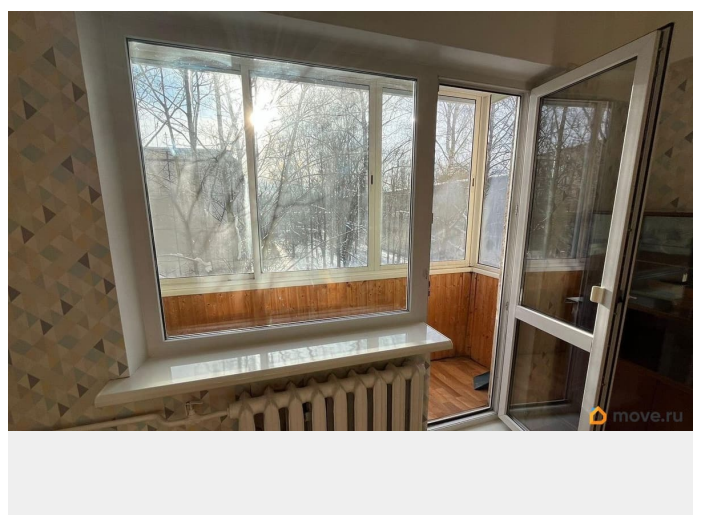

Тип санузла

совмещенный

Вид из окна

во двор

Ремонт

косметический

Заселение с детьми

да

интернет, мебель, мебель на кухне, стиральная машина,
холодильник

Описание

Сдаётся светлая двухкомнатная квартира в пешей доступности от метро

Политехническая и Академическая (до 15 минут). Остановка трамвая, автобусов в 3 минутах ходьбы. До Сосновки 10 минут пешком. Дом — хрущёвка, 4 этаж, есть балкон. Квартира теплая, сделан лёгкий косметический ремонт. Кухня около 15 лет, аккуратная, новая плита. В наличии вся необходимая техника: холодильник, стиральная машина (рабочие). Квартира частично меблирована, удобно заезжать со своей мебелью. Тихий зелёный район, развитая инфраструктура. Подойдёт для пары или для семьи с ребенком. Готова к просмотру с 14.02.