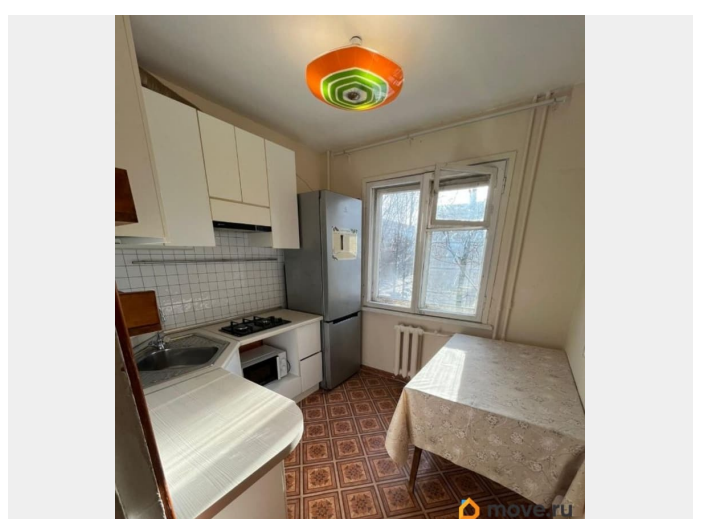

интернет, мебель, мебель на кухне, стиральная машина,
холодильник

Описание

Сдаётся светлая двухкомнатная квартира в пешей доступности от метро

Политехническая и Академическая (до 15 минут). Остановка трамвая, автобусов в 3 минутах ходьбы. До Сосновки 10 минут пешком. Дом — хрущёвка, 4 этаж, есть балкон. Квартира теплая, сделан лёгкий косметический ремонт. Кухня около 15 лет, аккуратная, новая плита. В наличии вся необходимая техника: холодильник, стиральная машина (рабочие). Квартира частично меблирована, удобно заезжать со своей мебелью. Тихий зелёный район, развитая инфраструктура. Подойдёт для пары или для семьи с ребенком. Готова к просмотру с 14.02.