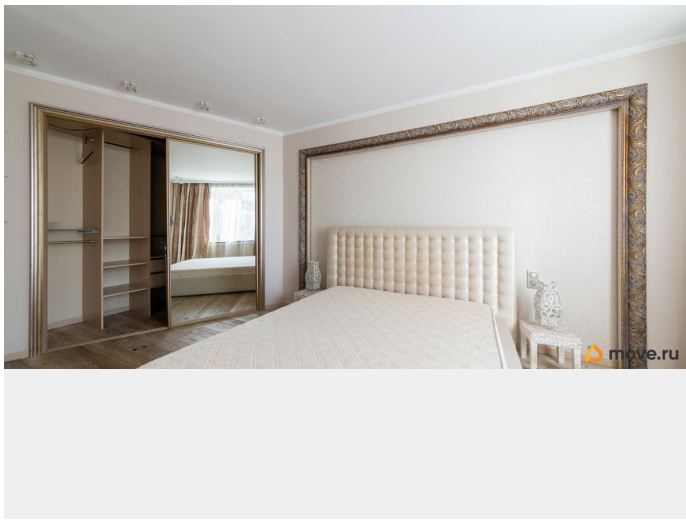

Move.ru - вся недвижимость России