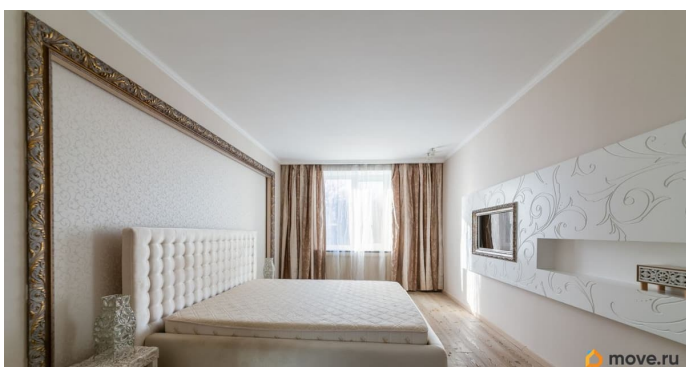

без пробок. СТРАХОВОЙ ДЕПОЗИТ 100%.
КОМИССИЯ АГЕНТСТВА 100%. Показы
ежедневно. Ключи у риелтора. Звоните, с
удовольствием все расскажем и покажем.
Иван Владыка. ----- Примечание: у
собственника могут быть дополнительные
пожелания к жильцам - обсудите их в чате
или по телефону