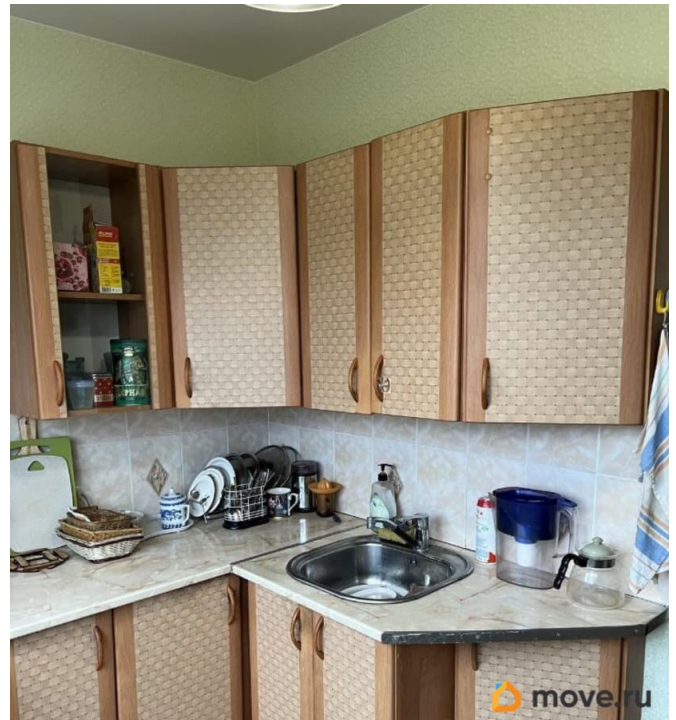

🕒 Создано: 05.04.2026 в 14:29

🔄 Обновлено: 12.04.2026 в 11:38

Юлия Орлова, Адвекс

79811618791

**Санкт-Петербург, Петергофское шоссе,
1К1**

45 000 ₽

Санкт-Петербург, Петергофское шоссе, 1К1

Округ

[СПБ, Красносельский район](#)

Квартира

Количество комнат

2

Жилая площадь

27 м²

Площадь кухни

6.3 м²

Общая площадь

46 м²

Этаж

8/9

Детали объекта

Тип сделки

Сдаю

Раздел

[Квартиры](#)

Тип балкона

ЛОДЖИЯ

Вид из окна

на улицу

Ремонт

для заметок