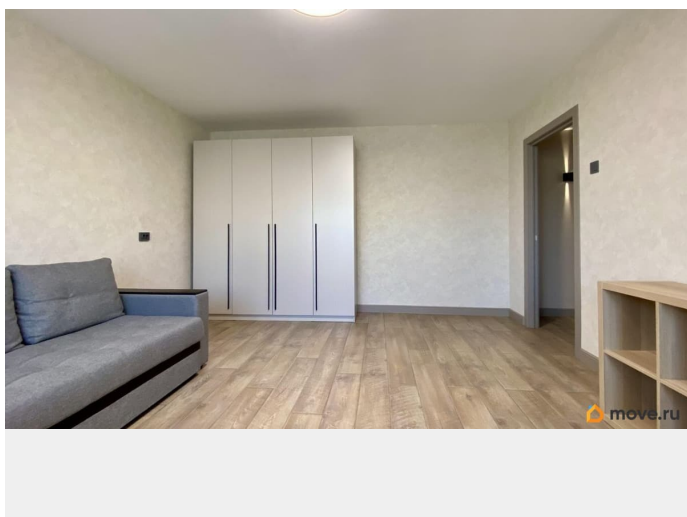

десяти минутах Лента и т/ц Июнь, остановки общественного транспорта тоже рядом. До центра города на автомобиле вы доедете за 10 минут, и до метро на скоростном трамвае тоже 10 минут. Наша квартира располагает к счастью.) Вы несомненно оцените все преимущества нашего предложения, и мы вам будем очень рады. +КУ, залог. Комиссия агентства составляет 20% .