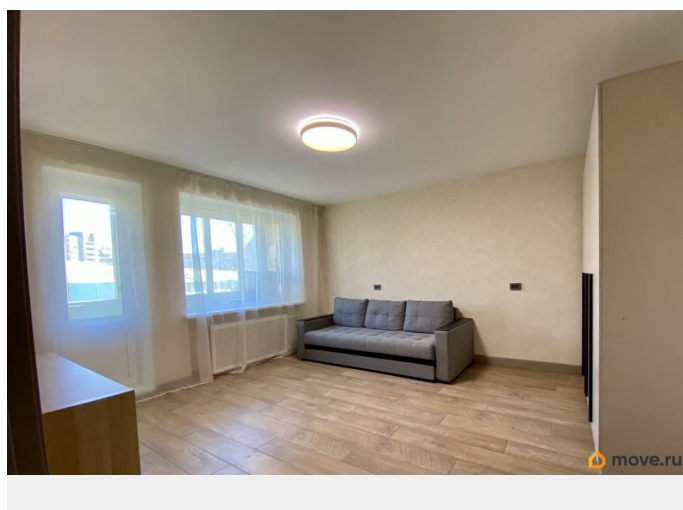

десяти минутах Лента и т/ц Июнь, остановки общественного транспорта тоже рядом. До центра города на автомобиле вы доедете за 10 минут, и до метро на скоростном трамвае тоже 10 минут. Наша квартира располагает к счастью.) Вы несомненно оцените все преимущества нашего предложения, и мы вам будем очень рады. +КУ, залог. Комиссия агентства составляет 20% .