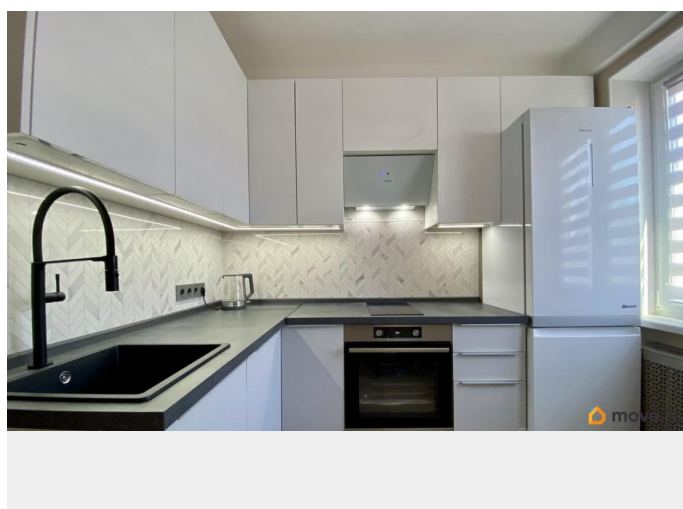

десяти минутах Лента и т/ц Июнь, остановки общественного транспорта тоже рядом. До центра города на автомобиле вы доедете за 10 минут, и до метро на скоростном трамвае тоже 10 минут. Наша квартира располагает к счастью.) Вы несомненно оцените все преимущества нашего предложения, и мы вам будем очень рады. +КУ, залог. Комиссия агентства составляет 20% .