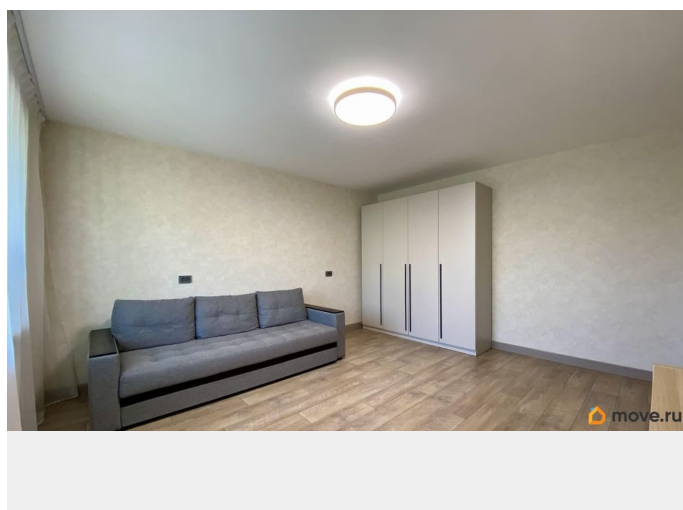

десяти минутах Лента и т/ц Июнь, остановки общественного транспорта тоже рядом. До центра города на автомобиле вы доедете за 10 минут, и до метро на скоростном трамвае тоже 10 минут. Наша квартира располагает к счастью.) Вы несомненно оцените все преимущества нашего предложения, и мы вам будем очень рады. +КУ, залог. Комиссия агентства составляет 20% .