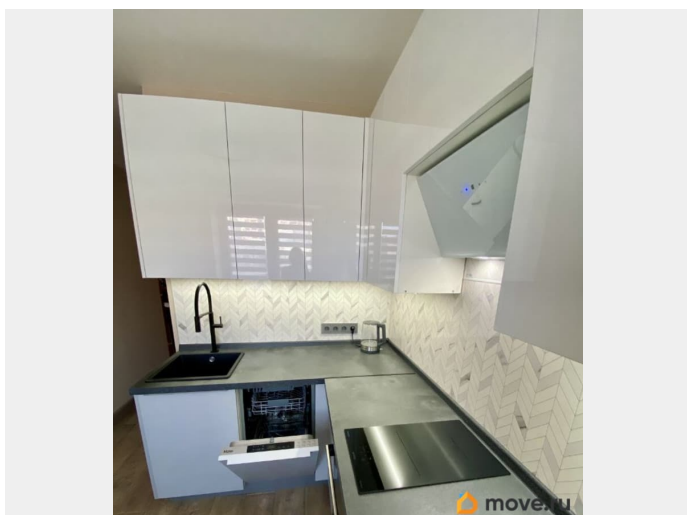

десяти минутах Лента и т/ц Июнь, остановки общественного транспорта тоже рядом. До центра города на автомобиле вы доедете за 10 минут, и до метро на скоростном трамвае тоже 10 минут. Наша квартира располагает к счастью.) Вы несомненно оцените все преимущества нашего предложения, и мы вам будем очень рады. +КУ, залог. Комиссия агентства составляет 20% .