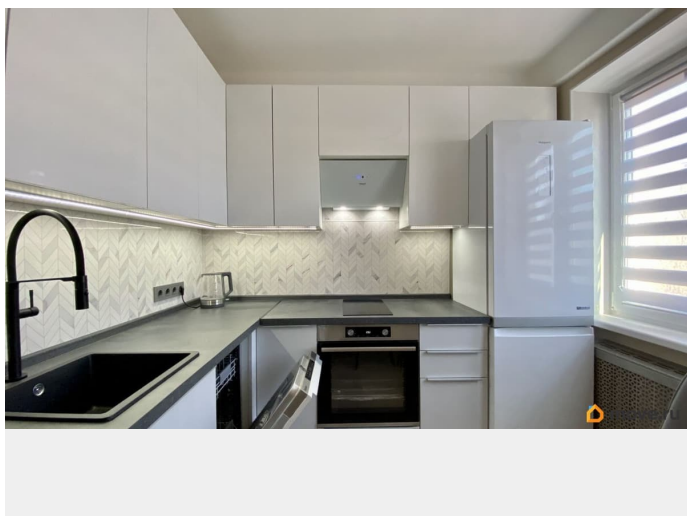

десяти минутах Лента и т/ц Июнь, остановки общественного транспорта тоже рядом. До центра города на автомобиле вы доедете за 10 минут, и до метро на скоростном трамвае тоже 10 минут. Наша квартира располагает к счастью.) Вы несомненно оцените все преимущества нашего предложения, и мы вам будем очень рады. +КУ, залог. Комиссия агентства составляет 20% .