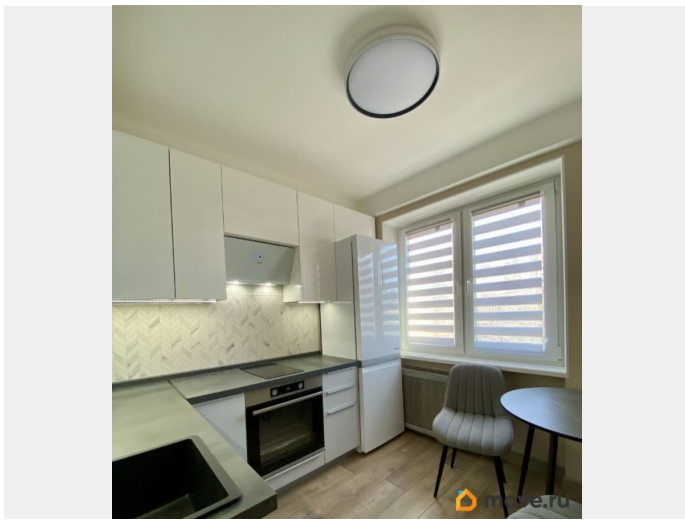

Move.ru - вся недвижимость России