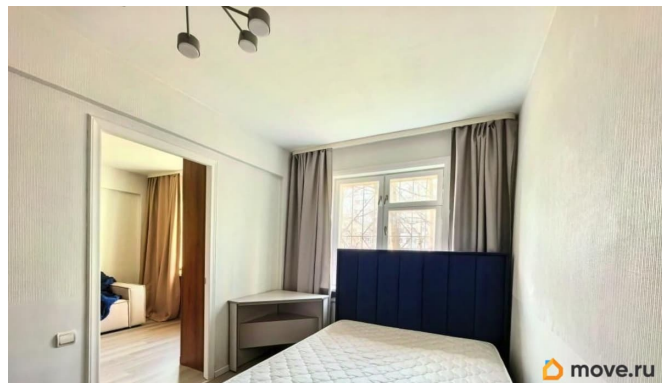

Евгения Брудар, МИДОМ

79118215380

Санкт-Петербург, улица Софьи

Ковалевской, 5К1

46 000 ₽

Санкт-Петербург, улица Софьи Ковалевской, 5К1

Округ

[СПБ, Калининский район](#)

Улица

[улица Софьи Ковалевской](#)

Квартира

Количество комнат

2

Высота потолков

2.5 м

Жилая площадь

28 м²

Площадь кухни

7 м²

Общая площадь

47 м²

Этаж

1/5

Детали объекта

Тип сделки

Сдаю

Раздел

[Квартиры](#)

Тип санузла

для заметок