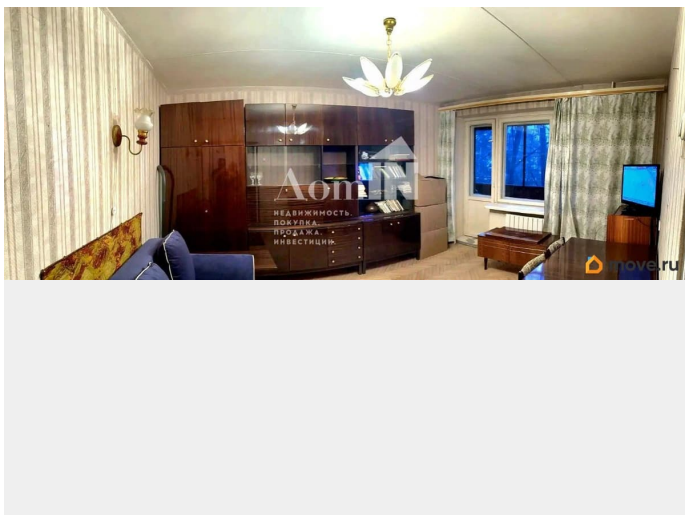

Заселение с животными

да

интернет, мебель, мебель на кухне, телевизор, стиральная машина, холодильник, лифт, парковка

Описание

Арт. 133758131 Квартира в тихом месте. Заботливое ТСЖ. Чисто, уютно как в подъезде так и в квартире. Возможно с животными(отдельно обсуждается). Для оперативного взаимодействия лучше звонить. На сообщения отвечаю не быстро. Временная регистрация не предусмотрена.