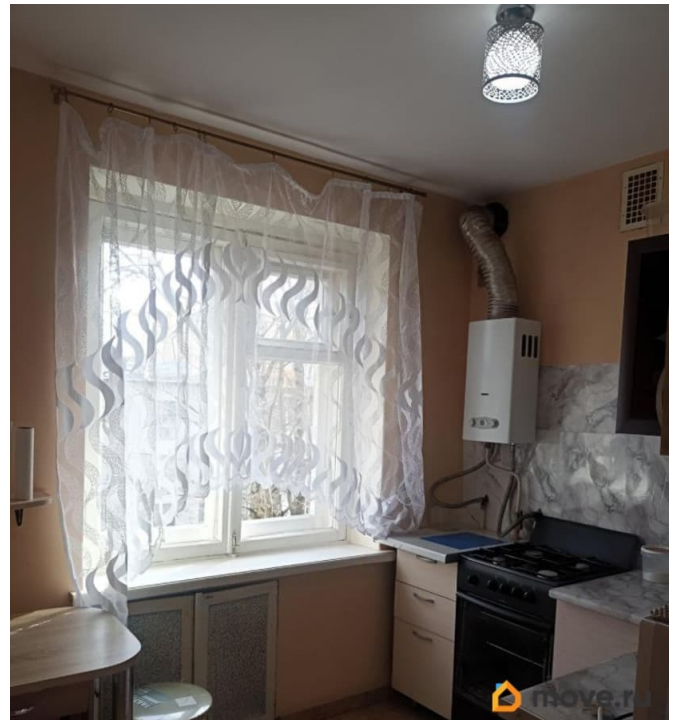

🕒 Создано: 08.04.2026 в 14:32

Обновлено: 08.04.2026 в 15:01

Собственник

79111686128

Санкт-Петербург, улица Спирина, 14к1

25 500 ₽

Санкт-Петербург, улица Спирина, 14к1

Округ

[СПБ, Красносельский район](#)

для заметок

Квартира

Количество комнат

2

Жилая площадь

29 м²

Площадь кухни

7 м²

Общая площадь

47 м²

Этаж

5/5