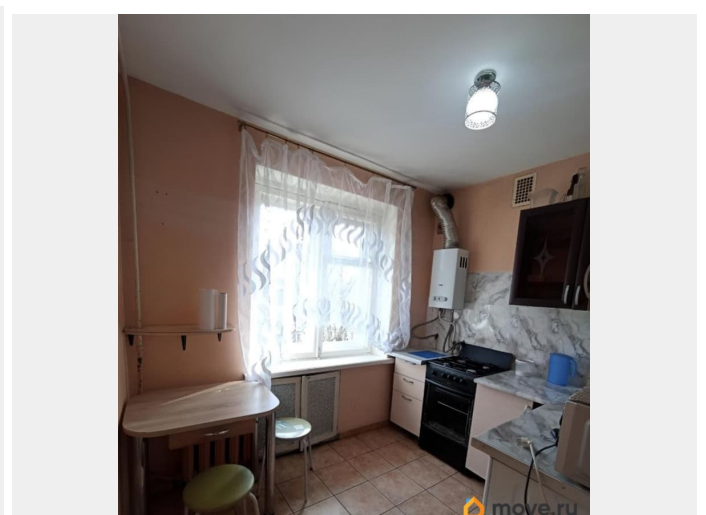

## Описание

Сдается 2 квк в Красносельском районе (г. Красное село), до метро проспект Ветеранов, Автово или Московская 50 минут транспортом. Дом кирпичный 1971 года постройки, расположен в самом центре, есть вся необходимая инфраструктура для проживания (школы, детские сады, медицина, магазины). Общая площадь квартиры 47 м, квартира двухсторонняя, комнаты изолированные 18 м с выходом на балкон и комната 11 м, кухня 7 м, просторная прихожая 6 м, санузел отдельный. Есть необходимая сборная мебель (минимум) и бытовая техника (большой холодильник, стиральная машина и микроволновая печь). Возможно, сдача квартиры полупустой. Сдается на длительный срок для семьи с детьми, можно с животными.