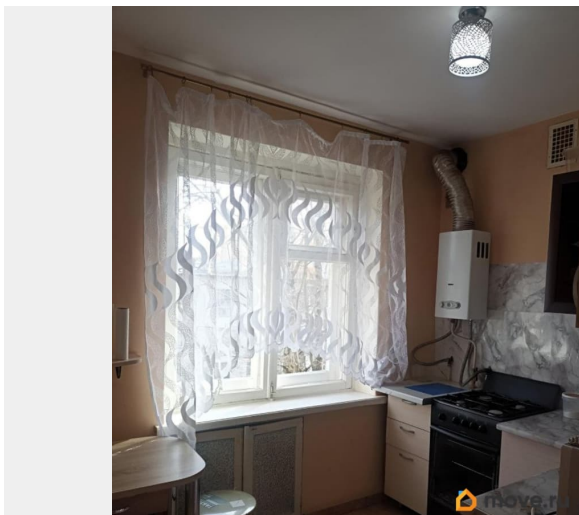

## Описание

Сдается 2 квк в Красносельском районе (г. Красное село), до метро проспект Ветеранов, Автово или Московская 50 минут транспортом. Дом кирпичный 1971 года постройки, расположен в самом центре, есть вся необходимая инфраструктура для проживания (школы, детские сады, медицина, магазины). Общая площадь квартиры 47 м, квартира двухсторонняя, комнаты изолированные 18 м с выходом на балкон и комната 11 м, кухня 7 м, просторная прихожая 6 м, санузел отдельный. Есть необходимая сборная мебель (минимум) и бытовая техника (большой холодильник, стиральная машина и микроволновая печь). Возможно, сдача квартиры полупустой. Сдается на длительный срок для семьи с детьми, можно с животными.