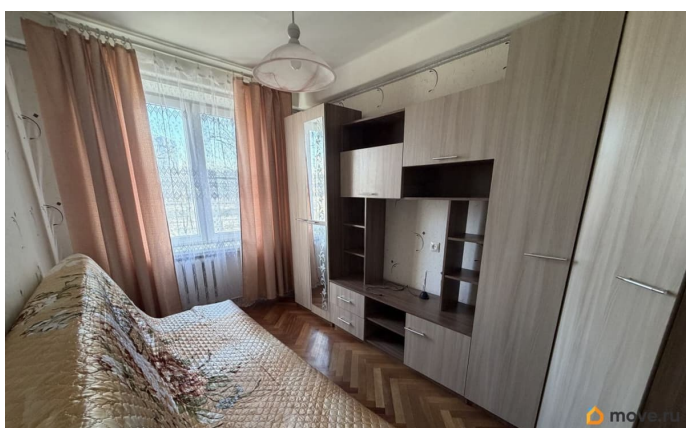

балкон

Тип санузла

два

Ремонт

евро

Заселение с детьми

да

интернет, мебель, мебель на кухне, стиральная машина, холодильник, лифт

Описание

На длительный срок сдается двухкомнатная квартира в Московском районе. Теплый дом. Хорошая транспортная доступность до ст. метро Звездная, пр. Славы, Московская. Квартира полностью меблирована и оснащена техникой. . Залог возможно разбить на 2 части. 30+ку Записывайтесь на просмотр! ----- Примечание: у собственника могут быть дополнительные пожелания к жильцам - обсудите их в чате или по телефону