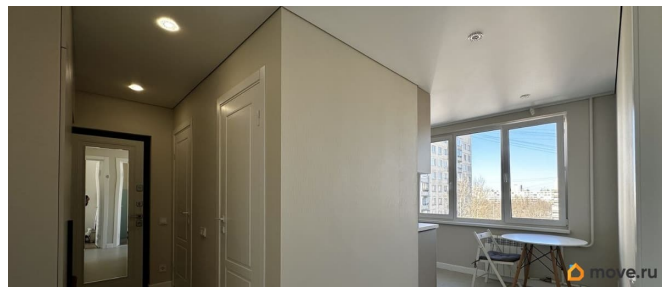

🕒 Создано: 09.04.2026 в 21:51

Обновлено: 10.04.2026 в 17:03

Собственник

79811314285

Санкт-Петербург, улица Димитрова, 15К2

62 500 ₽

Санкт-Петербург, улица Димитрова, 15К2

Округ

[СПБ, Фрунзенский район](#)

Улица

[улица Димитрова](#)

Квартира

Количество комнат

2

Высота потолков

2.56 м

Жилая площадь

27.2 м²

Площадь кухни

9.2 м²

Общая площадь

47 м²

Этаж

8/9

Детали объекта

Тип сделки

Сдаю

Раздел

[Квартиры](#)

Тип балкона

лоджия

для заметок