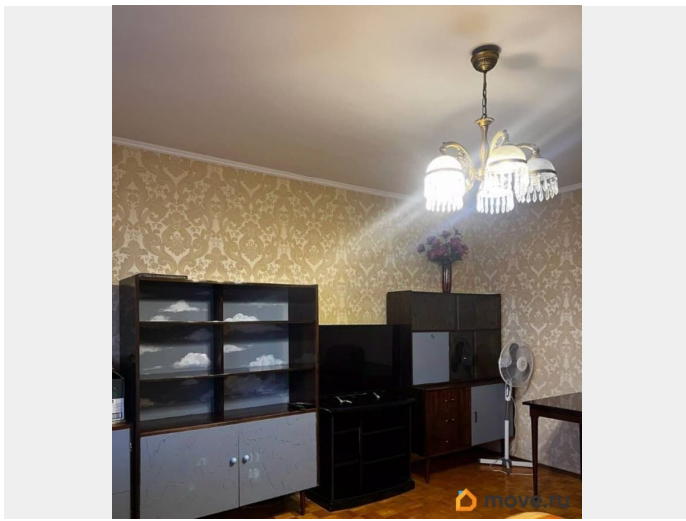

Тип санузла

раздельный

Ремонт

косметический

Заселение с животными

да

мебель, мебель на кухне, телевизор, стиральная машина, холодильник, лифт

Описание

Добрый день, Вашему вниманию атмосферная двухкомнатная квартира с большой лоджией и кондиционером! Метро в паре остановок на любом наземном транспорте или примерно в 17 минутах пешком. Есть возможность вывезти лишнюю мебель по предварительному согласованию. Залоговую сумму можно разбить на пару месяцев. Можно с животными Две раздельных комнаты Раздельный санузел Просторная кухня, подойдёт и для готовки, и для посиделок Кладовка Просторная лоджия Техника [Стиральная машина, холодильник, телевизор, микроволновка, пылесос, кондиционер] С уважением Родион Ринатович, набирайте пишите