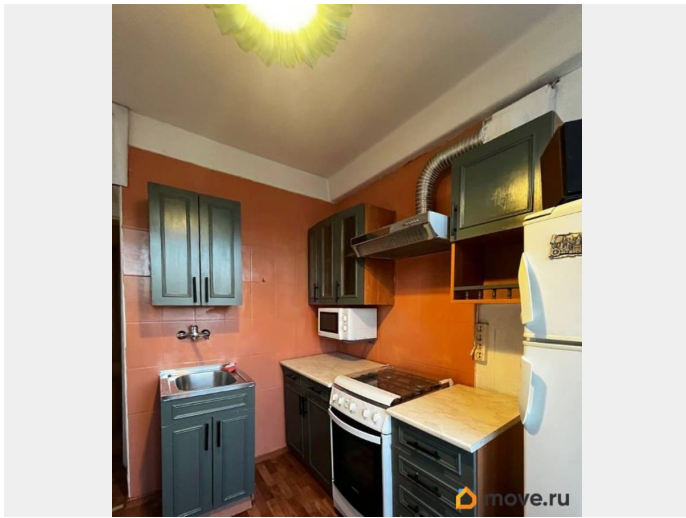

Тип санузла

раздельный

Ремонт

косметический

Заселение с животными

да

мебель, мебель на кухне, телевизор, стиральная машина, холодильник, лифт

Описание

Добрый день, Вашему вниманию атмосферная двухкомнатная квартира с большой лоджией и кондиционером! Метро в паре остановок на любом наземном транспорте или примерно в 17 минутах пешком. Есть возможность вывезти лишнюю мебель по предварительному согласованию. Залоговую сумму можно разбить на пару месяцев. Можно с животными Две раздельных комнаты Раздельный санузел Просторная кухня, подойдёт и для готовки, и для посиделок Кладовка Просторная лоджия Техника [Стиральная машина, холодильник, телевизор, микроволновка, пылесос, кондиционер] С уважением Родион Ринатович, набирайте пишите