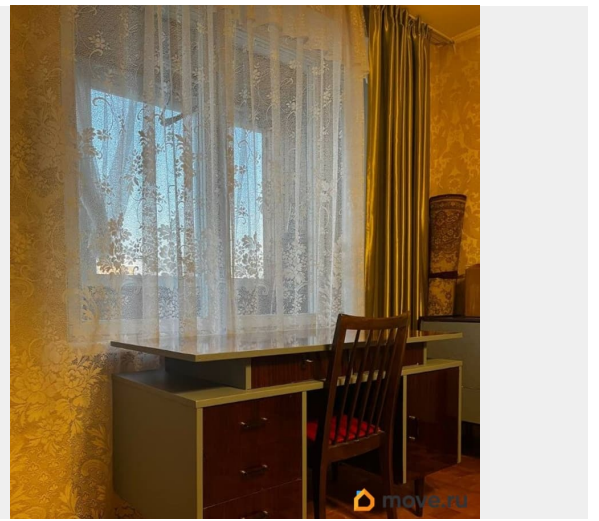

Добрый день, Вашему вниманию атмосферная двухкомнатная квартира с большой лоджией и кондиционером! Метро в паре остановок на любом наземном транспорте или примерно в 17 минутах пешком. Есть возможность вывезти лишнюю мебель по предварительному согласованию. Залоговую сумму можно разбить на пару месяцев. Можно с животными Две раздельных комнаты Раздельный санузел Просторная кухня, подойдёт и для готовки, и для посиделок Кладовка Просторная лоджия Техника [Стиральная машина, холодильник, телевизор, микроволновка, пылесос, кондиционер] С уважением Родион Ринатович, набирайте пишите