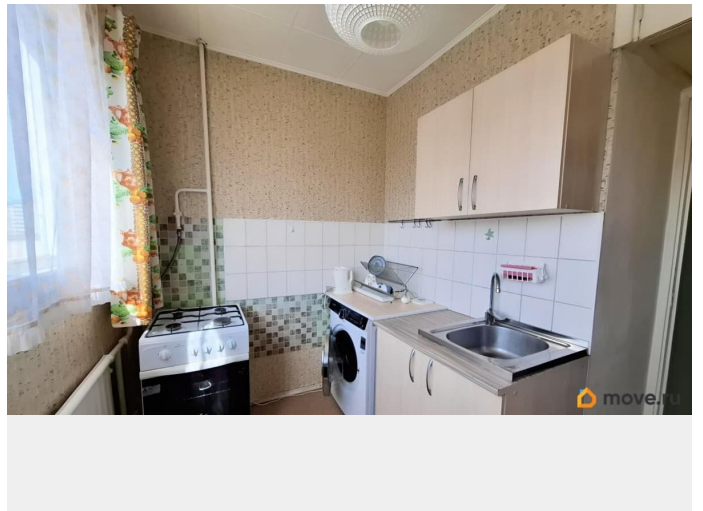

Тип санузла

раздельный

Ремонт

косметический

мебель, мебель на кухне, стиральная машина, холодильник,  
лифт

## Описание

Представляется в аренду просторная двухкомнатная квартира на проспекте Маршала Жукова в районе с отлично развитой инфраструктурой. Квартира с изолированными комнатами 15 и 17 кв.м., после ремонта, полностью меблирована, оборудована всей бытовой техникой, фотографии соответствуют действительности. Квартира сдается на длительный срок для граждан без животных и без детей. Просмотры по договоренности, ключи у агента.