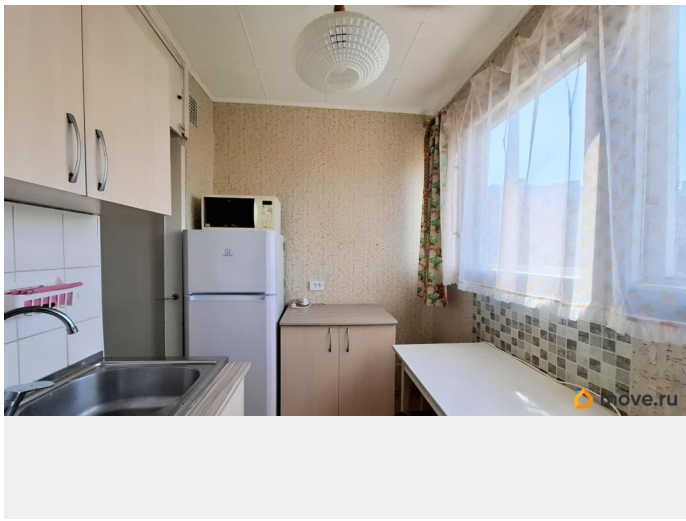

Тип санузла

раздельный

Ремонт

косметический

мебель, мебель на кухне, стиральная машина, холодильник,  
лифт

## Описание

Представляется в аренду просторная двухкомнатная квартира на проспекте Маршала Жукова в районе с отлично развитой инфраструктурой. Квартира с изолированными комнатами 15 и 17 кв.м., после ремонта, полностью меблирована, оборудована всей бытовой техникой, фотографии соответствуют действительности. Квартира сдается на длительный срок для граждан без животных и без детей. Просмотры по договоренности, ключи у агента.