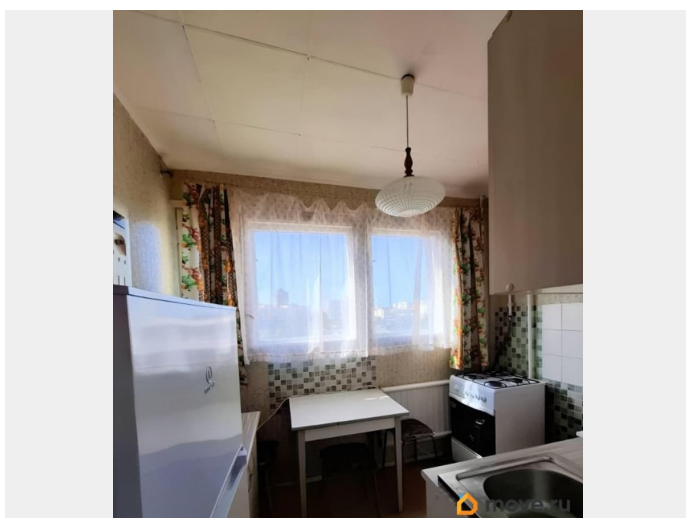

Тип санузла

раздельный

Ремонт

косметический

мебель, мебель на кухне, стиральная машина, холодильник,  
лифт

## Описание

Представляется в аренду просторная двухкомнатная квартира на проспекте Маршала Жукова в районе с отлично развитой инфраструктурой. Квартира с изолированными комнатами 15 и 17 кв.м., после ремонта, полностью меблирована, оборудована всей бытовой техникой, фотографии соответствуют действительности. Квартира сдается на длительный срок для граждан без животных и без детей. Просмотры по договоренности, ключи у агента.