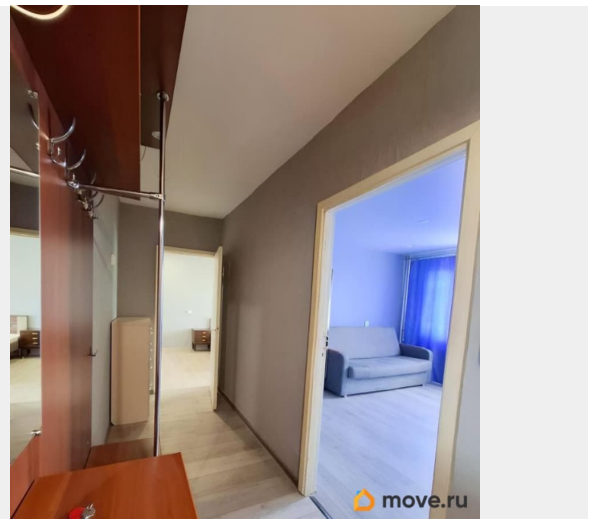

Тип санузла

раздельный

Ремонт

косметический

мебель, мебель на кухне, стиральная машина, холодильник,  
лифт

## Описание

Представляется в аренду просторная двухкомнатная квартира на проспекте Маршала Жукова в районе с отлично развитой инфраструктурой. Квартира с изолированными комнатами 15 и 17 кв.м., после ремонта, полностью меблирована, оборудована всей бытовой техникой, фотографии соответствуют действительности. Квартира сдается на длительный срок для граждан без животных и без детей. Просмотры по договоренности, ключи у агента.