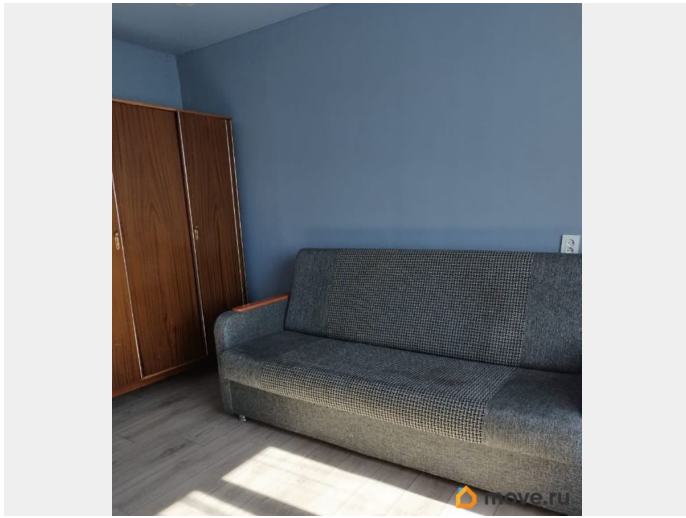

Тип санузла

раздельный

Ремонт

косметический

мебель, мебель на кухне, стиральная машина, холодильник,  
лифт

## Описание

Представляется в аренду просторная двухкомнатная квартира на проспекте Маршала Жукова в районе с отлично развитой инфраструктурой. Квартира с изолированными комнатами 15 и 17 кв.м., после ремонта, полностью меблирована, оборудована всей бытовой техникой, фотографии соответствуют действительности. Квартира сдается на длительный срок для граждан без животных и без детей. Просмотры по договоренности, ключи у агента.