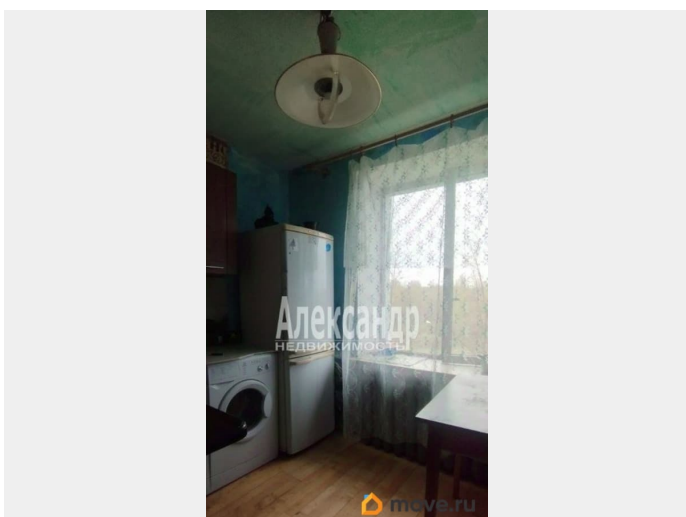

Раздел

[Квартиры](#)

Тип санузла

раздельный

Ремонт

без ремонта

мебель, мебель на кухне, стиральная машина, холодильник

для заметок

## Описание

1701137 Сдаётся на длительный срок двухкомнатная квартира, расположенная рядом с Английским парком- всегда есть возможность отдохнуть на природе после рабочего, на выходных. Квартира светлая и тёплая, есть все необходимое для проживания: -Холодильник, -Стиральная машина, - Газовая плита- всё в рабочем состоянии. Инфраструктура развита: -В пяти минутах от дома огромный торговый центр «Ракета», в котором расположен магазин «Пятёрочка», магазин «Супер-Лента», магазины промышленных товаров, аптеки, фитнес-клуб, отделение банка, кафе и рестораны и многое другое, что сделает Вашу жизнь комфортной в этой локации. Транспортная доступность: -Рядом с домом остановка общественного транспорта -В шаговой доступности Петергофское шоссе и остановка экспресс автобусов, что позволяет экономить время на поездки и быстро доехать до г. Санкт-Петербурга и в г.Ломоносов -Общественный транспорт ходит бесперебойно по разным направлениям: - Отдельный автобус к метро «Проспект Ветеранов» -Отдельный автобус в сторону метро «Автово», не нужно пересаживаться. Очень комфортное место для проживания. Рассматриваем разные варианты. Звоните. Больше информации на нашем сайте