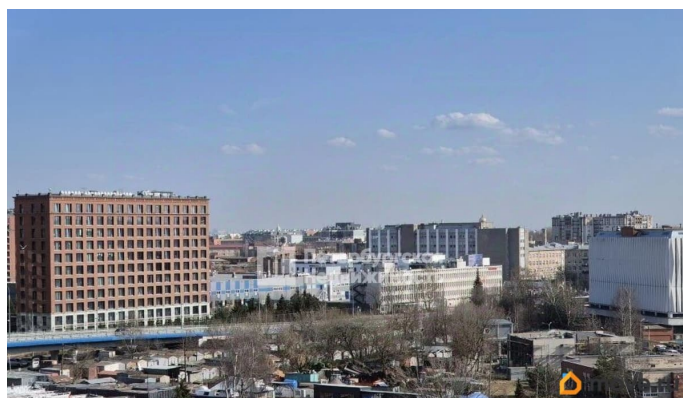

раздельный

Ремонт

косметический

мебель, телевизор, стиральная машина, холодильник, лифт, парковка

Описание

Номер объявления: 21855 - назовите его оператору. Без комиссии!!! Сдается на длительный срок двухкомнатная квартира, расположенная на 10 этаже 16 этажного дома 137 серии. В квартире есть все необходимое для комфортного проживания мебель и бытовая техника. Рядом с домом остановка общественного транспорта, до метро Приморская 15 минут пешком, удобный выезд на ЗСД. В районе развитая инфраструктура, в пешей доступности магазины, кафе, аптеки, салоны красоты и пр. Оплата включает 60000 руб арендная ставка+коммунальные услуги(вкл. счетчики около 6000-9000 в зависимости от сезона)+60000 обеспечительный платеж. По согласованию возможно проживание с животными. Просмотры в удобное для вас время по предварительной договоренности.