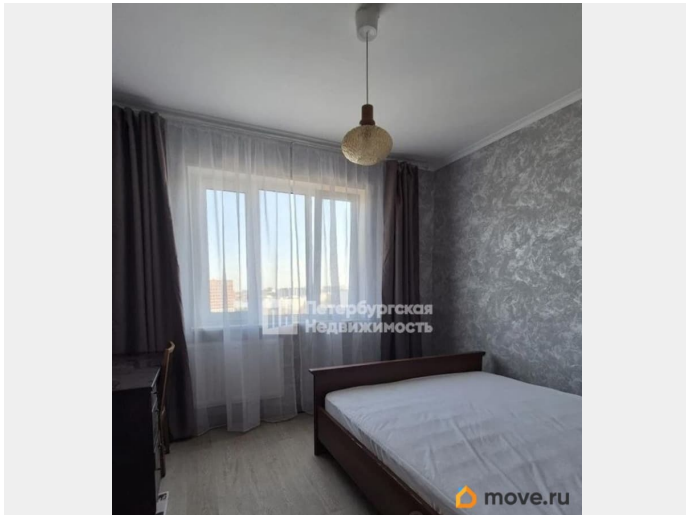

для заметок

раздельный

Ремонт

косметический

мебель, телевизор, стиральная машина, холодильник, лифт, парковка

Описание

Номер объявления: 21855 - назовите его оператору. Без комиссии!!! Сдается на длительный срок двухкомнатная квартира, расположенная на 10 этаже 16 этажного дома 137 серии. В квартире есть все необходимое для комфортного проживания мебель и бытовая техника. Рядом с домом остановка общественного транспорта, до метро Приморская 15 минут пешком, удобный выезд на ЗСД. В районе развитая инфраструктура, в пешей доступности магазины, кафе, аптеки, салоны красоты и пр. Оплата включает 60000 руб арендная ставка+коммунальные услуги(вкл. счетчики около 6000-9000 в зависимости от сезона)+60000 обеспечительный платеж. По согласованию возможно проживание с животными. Просмотры в удобное для вас время по предварительной договоренности.