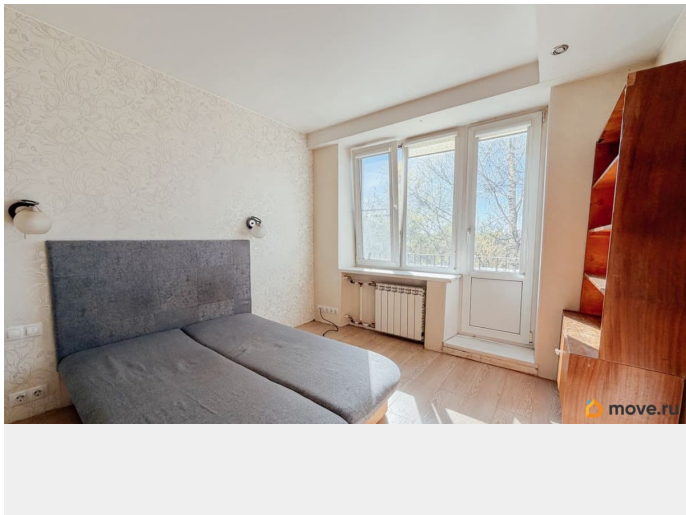

## Описание

для заметок

Предлагается в аренду 2ккв с изолированной планировкой. До метро Международная 15-20 минут пешком. Из спальни выход на незастекленный балкон с видом на Яблоневый сад. Во второй комнате установлен новый раскладной диван. Есть вся необходимая техника, включая посудомоечную машину залог 100% комиссия 70%