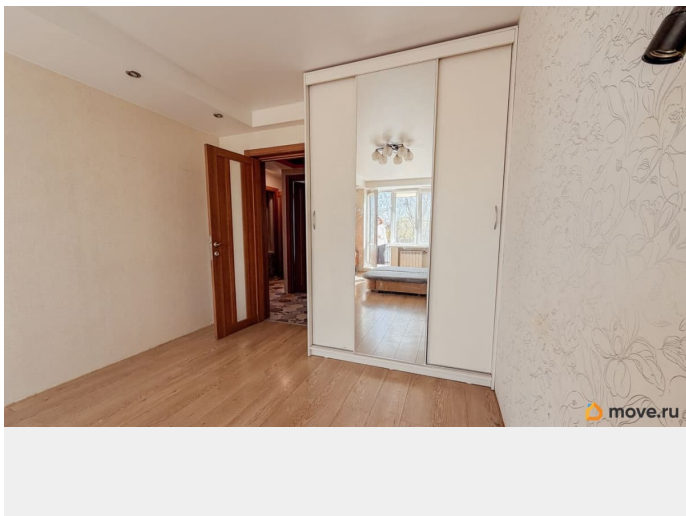

## Описание

для заметок

Предлагается в аренду 2ккв с изолированной планировкой. До метро Международная 15-20 минут пешком. Из спальни выход на незастекленный балкон с видом на Яблоневый сад. Во второй комнате установлен новый раскладной диван. Есть вся необходимая техника, включая посудомоечную машину залог 100% комиссия 70%