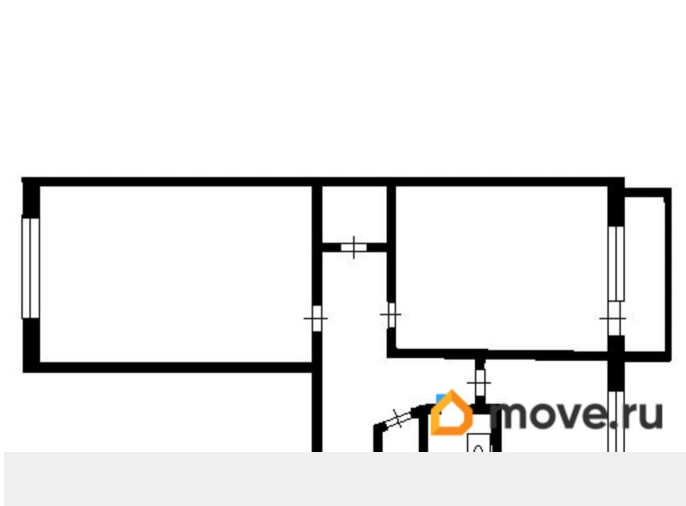

## Описание

для заметок

Предлагается в аренду 2ккв с изолированной планировкой. До метро Международная 15-20 минут пешком. Из спальни выход на незастекленный балкон с видом на Яблоневый сад. Во второй комнате установлен новый раскладной диван. Есть вся необходимая техника, включая посудомоечную машину залог 100% комиссия 70%