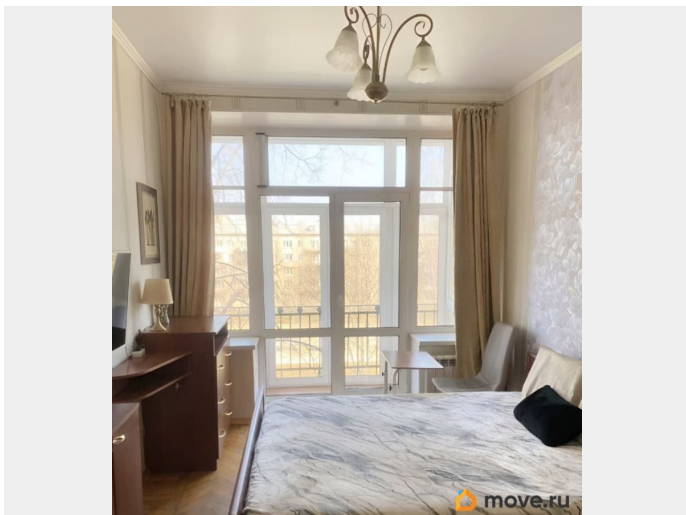

Сдаю

Раздел

[Квартиры](#)

Тип балкона

балкон

Описание

Сдается уютная 2-х ком.квартира на длительный срок в доме «сталинка» высокие потолки, большие окна, в чудесном тихом микрорайоне в пешеходной близости от метро Черная речка.Застекленный балкон, с видом на Чёрную речку,ремонт не

<https://spb.move.ru/objects/9293028658>

**Илонна Лучкаускене, Илонна
Лучкаускене**

79811570379

для заметок

идеальный, но все функционально и удобно. Изолированные комнаты и отдельный санузел. Просторная кухня оснащена необходимой техникой. Квартира расположена на четвертом этаже кирпичного дома, что обеспечивает хорошую тепло- и звукоизоляцию. Можно проживать с детьми и воспитанными питомцами.