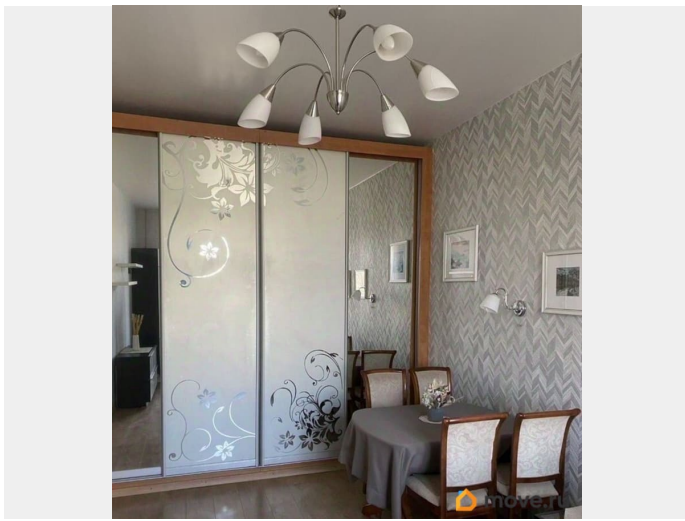

Move.ru - вся недвижимость России