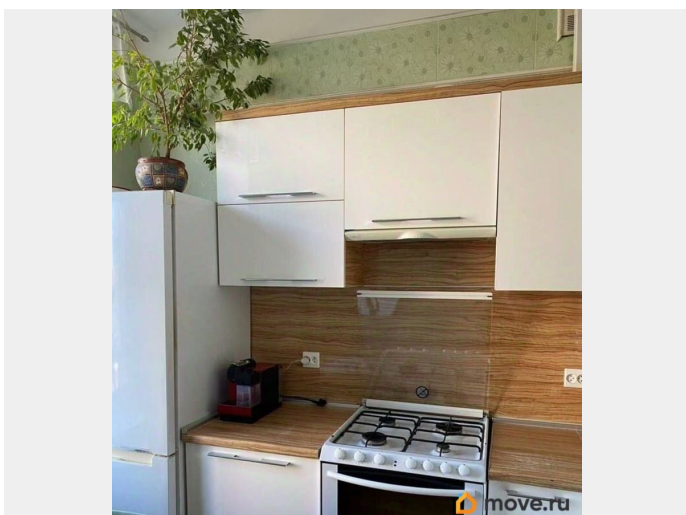

Сдаю

Раздел

[Квартиры](#)

Тип балкона

балкон

Описание

Сдается уютная 2-х ком.квартира на длительный срок в доме «сталинка» высокие потолки, большие окна, в чудесном тихом микрорайоне в пешеходной близости от метро Черная речка.Застекленный балкон, с видом на Чёрную речку,ремонт не

<https://spb.move.ru/objects/9293028658>

**Илонна Лучкаускене, Илонна
Лучкаускене**

79811570379

для заметок

идеальный, но все функционально и удобно. Изолированные комнаты и отдельный санузел. Просторная кухня оснащена необходимой техникой. Квартира расположена на четвертом этаже кирпичного дома, что обеспечивает хорошую тепло- и звукоизоляцию. Можно проживать с детьми и воспитанными питомцами.