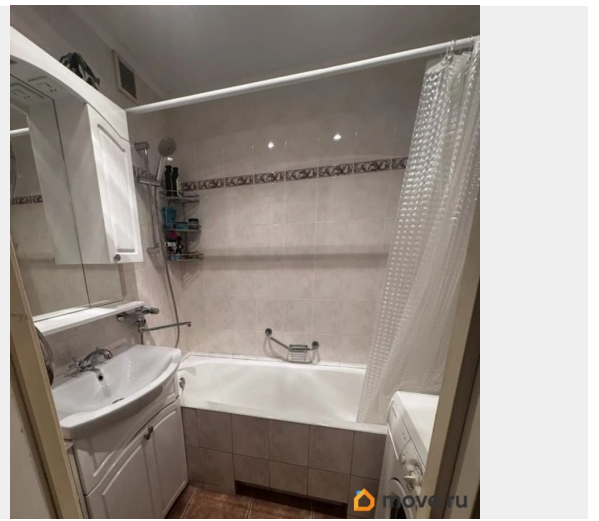

### **Описание**

Сдаётся уютная двухкомнатная квартира в районе метро Купчино. В городе Пушкин. Общая площадь — 50 кв. м, расположена на 4 этаже 5-этажного дома. Квартира с косметическим ремонтом, окна выходят во двор, поэтому всегда тихо и спокойно. Присутствует балкон, где можно насладиться свежим воздухом. можно с животными. можно с детьми. В квартире есть всё необходимое для комфортного проживания. На кухне установлена мебель и вся необходимая техника: холодильник, посудомоечная машина. В комнате также есть мебель и телевизор. Ванная комната оборудована ванной и стиральной машиной, поэтому можно сразу заехать и начинать жить. Дом ухоженный, с наземной парковкой, поэтому можно без труда найти место для автомобиля. Район развитый: рядом находятся школы, детские сады, клиники и магазины. До метро Купчино можно добраться за 15 минут на автомобиле. Условия аренды: долгосрочная аренда без комиссии. Собственник готов обсудить все детали и ответить на ваши вопросы. Квартира идеально подойдёт для семьи или пары. Записывайтесь на просмотр, чтобы лично оценить все преимущества этой квартиры. Звоните и приходите на просмотр в удобное для вас время!