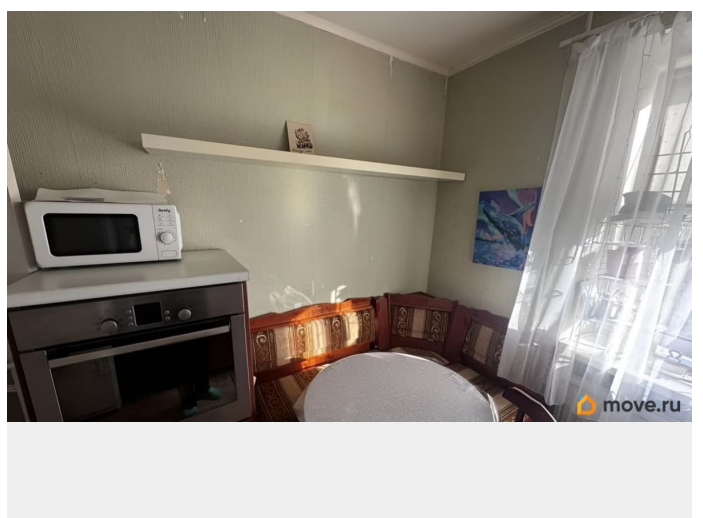

### **Описание**

Сдаётся уютная двухкомнатная квартира в районе метро Купчино. В городе Пушкин. Общая площадь — 50 кв. м, расположена на 4 этаже 5-этажного дома. Квартира с косметическим ремонтом, окна выходят во двор, поэтому всегда тихо и спокойно. Присутствует балкон, где можно насладиться свежим воздухом. можно с животными. можно с детьми. В квартире есть всё необходимое для комфортного проживания. На кухне установлена мебель и вся необходимая техника: холодильник, посудомоечная машина. В комнате также есть мебель и телевизор. Ванная комната оборудована ванной и стиральной машиной, поэтому можно сразу заехать и начинать жить. Дом ухоженный, с наземной парковкой, поэтому можно без труда найти место для автомобиля. Район развитый: рядом находятся школы, детские сады, клиники и магазины. До метро Купчино можно добраться за 15 минут на автомобиле. Условия аренды: долгосрочная аренда без комиссии. Собственник готов обсудить все детали и ответить на ваши вопросы. Квартира идеально подойдёт для семьи или пары. Записывайтесь на просмотр, чтобы лично оценить все преимущества этой квартиры. Звоните и приходите на просмотр в удобное для вас время!