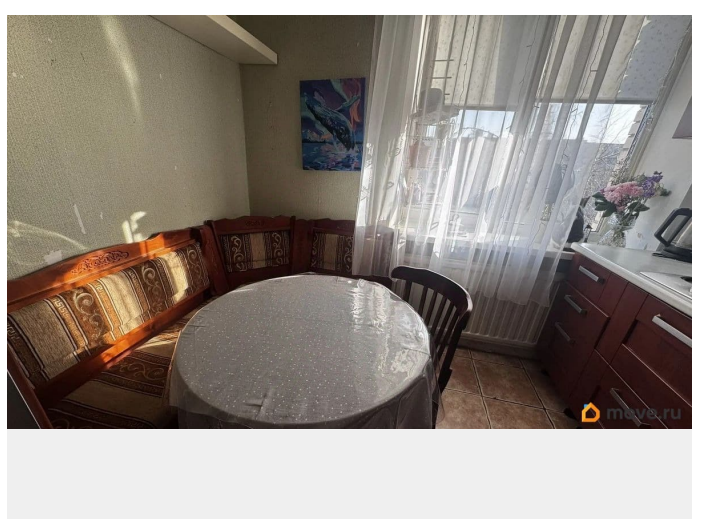

### **Описание**

Сдаётся уютная двухкомнатная квартира в районе метро Купчино. В городе Пушкин. Общая площадь — 50 кв. м, расположена на 4 этаже 5-этажного дома. Квартира с косметическим ремонтом, окна выходят во двор, поэтому всегда тихо и спокойно. Присутствует балкон, где можно насладиться свежим воздухом. можно с животными. можно с детьми. В квартире есть всё необходимое для комфортного проживания. На кухне установлена мебель и вся необходимая техника: холодильник, посудомоечная машина. В комнате также есть мебель и телевизор. Ванная комната оборудована ванной и стиральной машиной, поэтому можно сразу заехать и начинать жить. Дом ухоженный, с наземной парковкой, поэтому можно без труда найти место для автомобиля. Район развитый: рядом находятся школы, детские сады, клиники и магазины. До метро Купчино можно добраться за 15 минут на автомобиле. Условия аренды: долгосрочная аренда без комиссии. Собственник готов обсудить все детали и ответить на ваши вопросы. Квартира идеально подойдёт для семьи или пары. Записывайтесь на просмотр, чтобы лично оценить все преимущества этой квартиры. Звоните и приходите на просмотр в удобное для вас время!