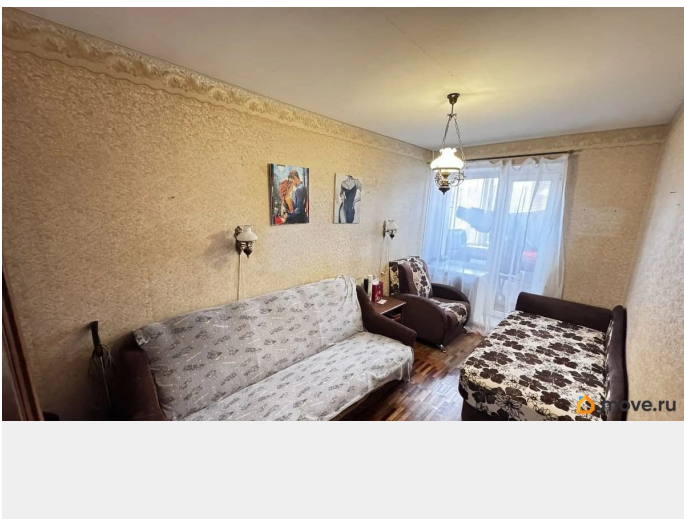

### **Описание**

Сдаётся уютная двухкомнатная квартира в районе метро Купчино. В городе Пушкин. Общая площадь — 50 кв. м, расположена на 4 этаже 5-этажного дома. Квартира с косметическим ремонтом, окна выходят во двор, поэтому всегда тихо и спокойно. Присутствует балкон, где можно насладиться свежим воздухом. можно с животными. можно с детьми. В квартире есть всё необходимое для комфортного проживания. На кухне установлена мебель и вся необходимая техника: холодильник, посудомоечная машина. В комнате также есть мебель и телевизор. Ванная комната оборудована ванной и стиральной машиной, поэтому можно сразу заехать и начинать жить. Дом ухоженный, с наземной парковкой, поэтому можно без труда найти место для автомобиля. Район развитый: рядом находятся школы, детские сады, клиники и магазины. До метро Купчино можно добраться за 15 минут на автомобиле. Условия аренды: долгосрочная аренда без комиссии. Собственник готов обсудить все детали и ответить на ваши вопросы. Квартира идеально подойдёт для семьи или пары. Записывайтесь на просмотр, чтобы лично оценить все преимущества этой квартиры. Звоните и приходите на просмотр в удобное для вас время!