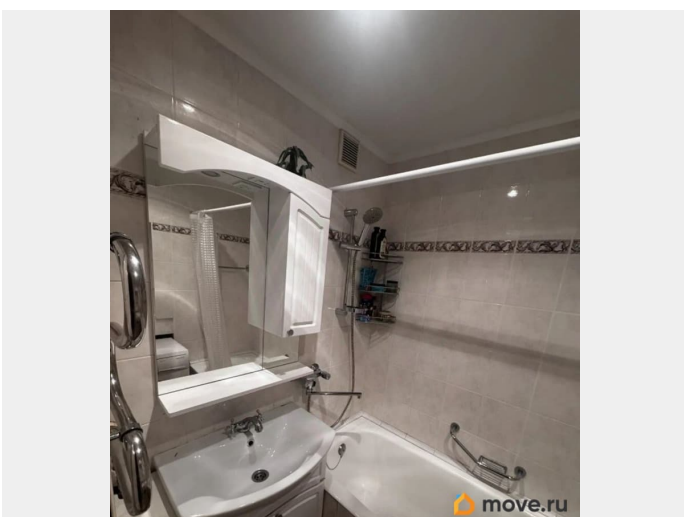

### **Описание**

Сдаётся уютная двухкомнатная квартира в районе метро Купчино. В городе Пушкин. Общая площадь — 50 кв. м, расположена на 4 этаже 5-этажного дома. Квартира с косметическим ремонтом, окна выходят во двор, поэтому всегда тихо и спокойно. Присутствует балкон, где можно насладиться свежим воздухом. можно с животными. можно с детьми. В квартире есть всё необходимое для комфортного проживания. На кухне установлена мебель и вся необходимая техника: холодильник, посудомоечная машина. В комнате также есть мебель и телевизор. Ванная комната оборудована ванной и стиральной машиной, поэтому можно сразу заехать и начинать жить. Дом ухоженный, с наземной парковкой, поэтому можно без труда найти место для автомобиля. Район развитый: рядом находятся школы, детские сады, клиники и магазины. До метро Купчино можно добраться за 15 минут на автомобиле. Условия аренды: долгосрочная аренда без комиссии. Собственник готов обсудить все детали и ответить на ваши вопросы. Квартира идеально подойдёт для семьи или пары. Записывайтесь на просмотр, чтобы лично оценить все преимущества этой квартиры. Звоните и приходите на просмотр в удобное для вас время!