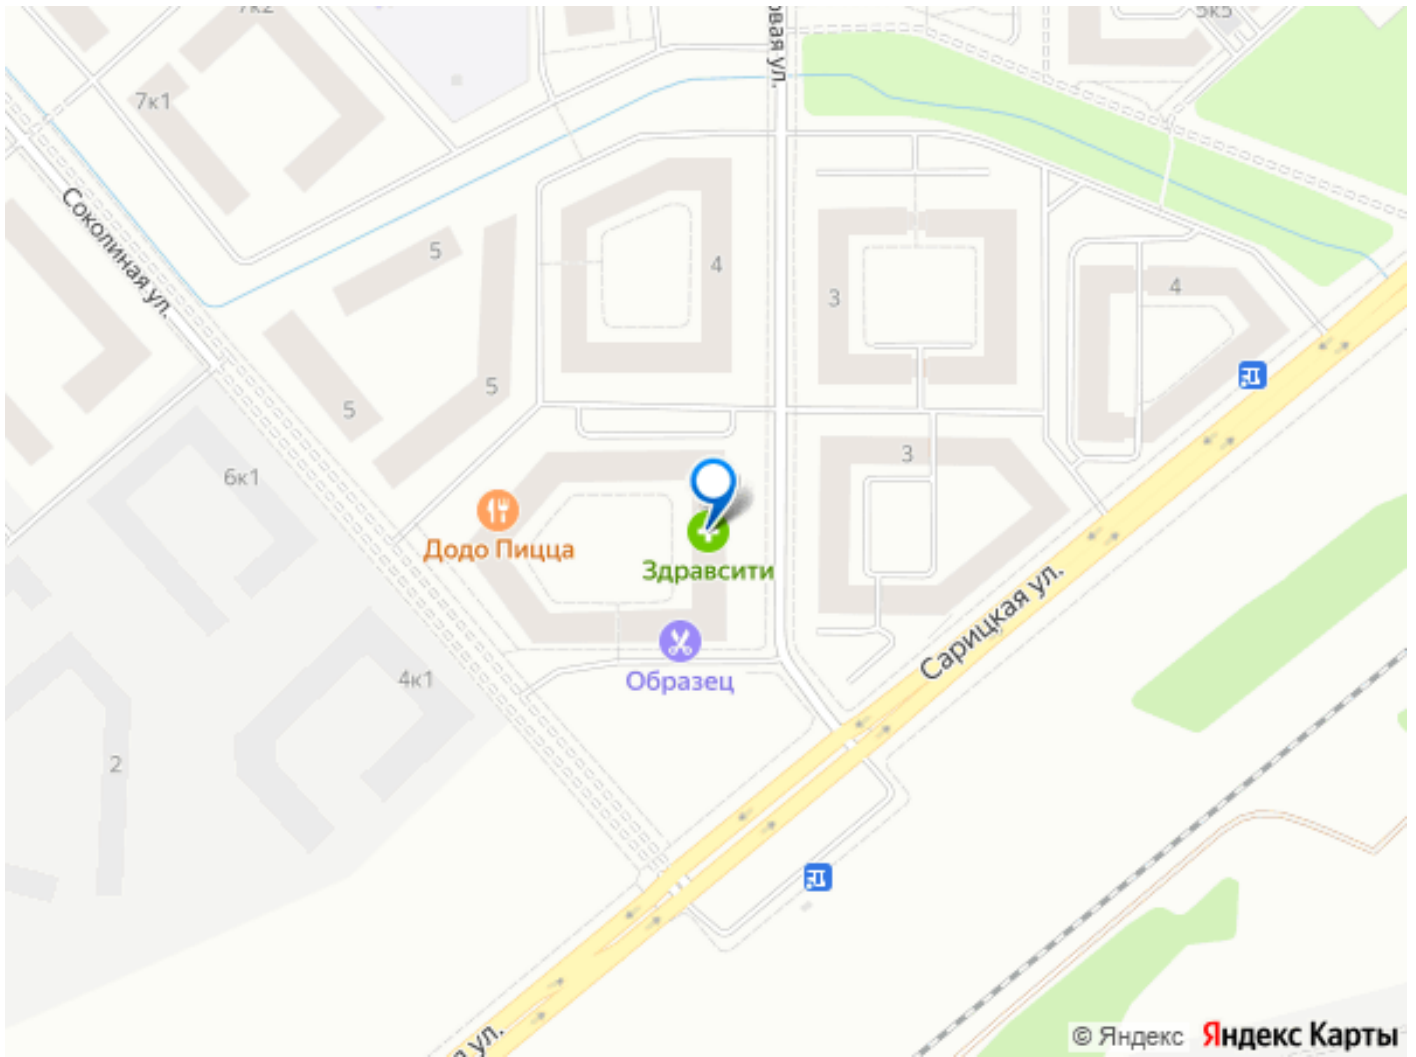

Собственник

79811342951

🕒 Создано: 05.12.2024 в 19:23

Обновлено: 02.04.2026 в 15:28

Санкт-Петербург, улица Образцовая, 2

52 000 ₽

Санкт-Петербург, улица Образцовая, 2

Округ

WB, Яндекс Маркет, пекарня, магазин пива. В соседней парадной пункт Самокат - мгновенная доставка продуктов домой. В шаговой доступности салоны красоты, аптеки, медицинские центры, несколько кафе и ресторанов. В районе есть ВСЕ (кроме поликлиники и толп народа, присущих многоэтажкам) В 15 минутах езды есть крупные ТЦ с множеством магазинов, кафе, ресторанов и крупных супермаркетов.