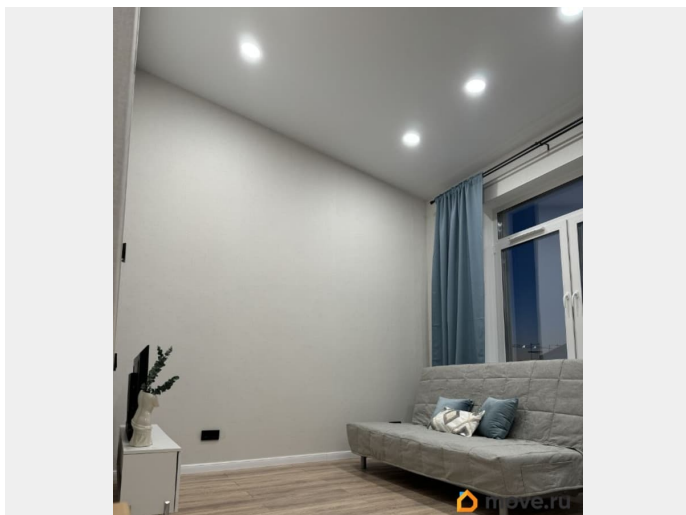

WB, Яндекс Маркет, пекарня, магазин пива. В соседней парадной пункт Самокат - мгновенная доставка продуктов домой. В шаговой доступности салоны красоты, аптеки, медицинские центры, несколько кафе и ресторанов. В районе есть ВСЕ (кроме поликлиники и толп народа, присущих многоэтажкам) В 15 минутах езды есть крупные ТЦ с множеством магазинов, кафе, ресторанов и крупных супермаркетов.