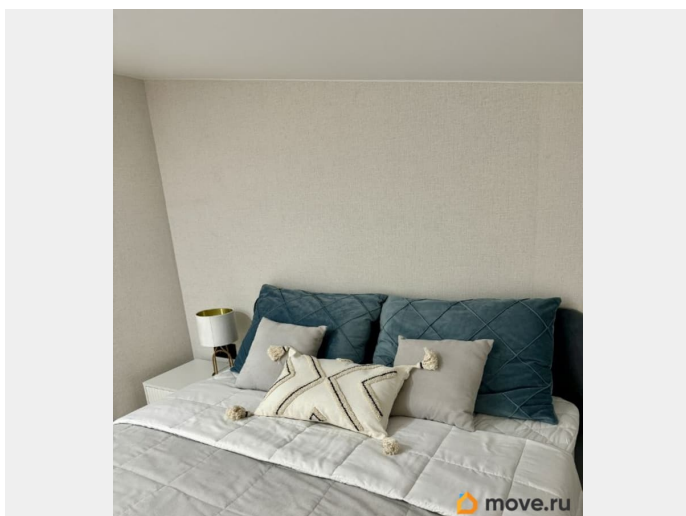

WB, Яндекс Маркет, пекарня, магазин пива. В соседней парадной пункт Самокат - мгновенная доставка продуктов домой. В шаговой доступности салоны красоты, аптеки, медицинские центры, несколько кафе и ресторанов. В районе есть ВСЕ (кроме поликлиники и толп народа, присущих многоэтажкам) В 15 минутах езды есть крупные ТЦ с множеством магазинов, кафе, ресторанов и крупных супермаркетов.