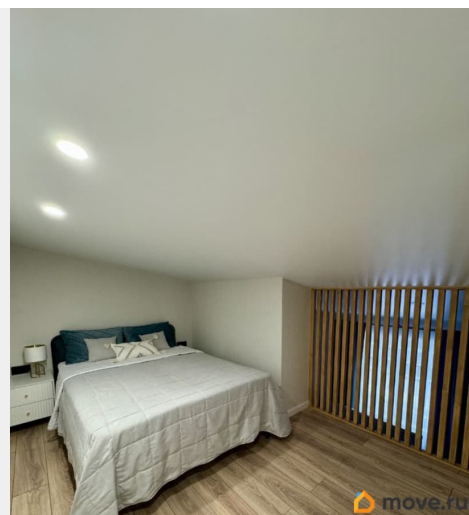

WB, Яндекс Маркет, пекарня, магазин пива. В соседней парадной пункт Самокат - мгновенная доставка продуктов домой. В шаговой доступности салоны красоты, аптеки, медицинские центры, несколько кафе и ресторанов. В районе есть ВСЕ (кроме поликлиники и толп народа, присущих многоэтажкам) В 15 минутах езды есть крупные ТЦ с множеством магазинов, кафе, ресторанов и крупных супермаркетов.