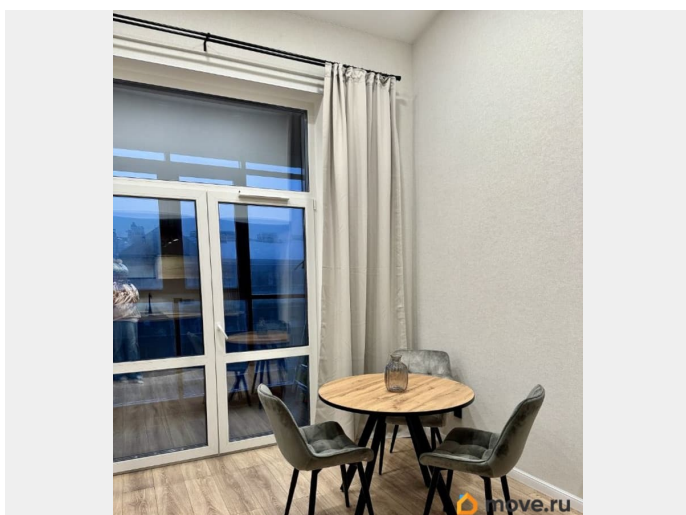

WB, Яндекс Маркет, пекарня, магазин пива. В соседней парадной пункт Самокат - мгновенная доставка продуктов домой. В шаговой доступности салоны красоты, аптеки, медицинские центры, несколько кафе и ресторанов. В районе есть ВСЕ (кроме поликлиники и толп народа, присущих многоэтажкам) В 15 минутах езды есть крупные ТЦ с множеством магазинов, кафе, ресторанов и крупных супермаркетов.