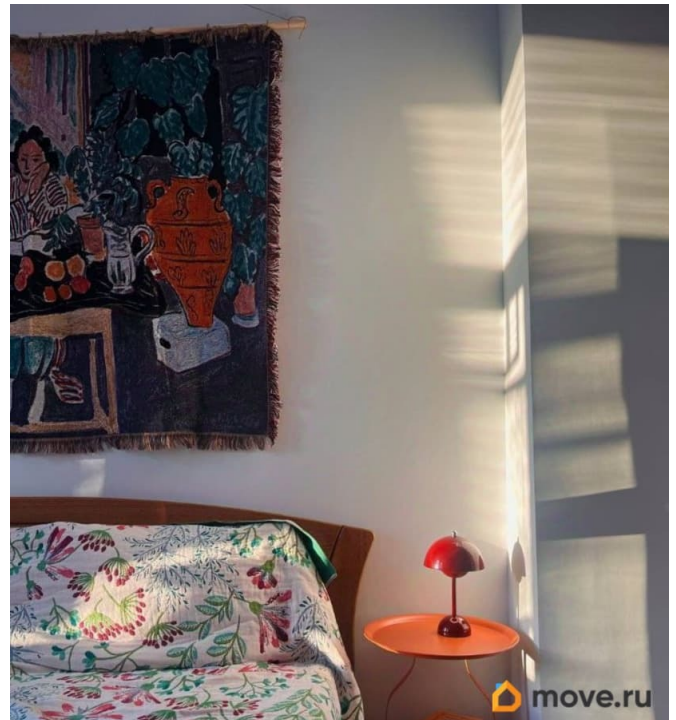

🕒 Создано: 01.04.2026 в 19:14

🔄 Обновлено: 03.04.2026 в 08:57

Собственник

79110023217

Санкт-Петербург, 2-я Васильевского острова линия, 9

90 000 ₽

Санкт-Петербург, 2-я Васильевского острова линия, 9

Округ

[СПБ, Василеостровский район](#)

Квартира

Количество комнат

2

Общая площадь

50 м²

Этаж

1/4

Детали объекта

Тип сделки

Сдаю

Раздел

[Квартиры](#)

Тип санузла

раздельный

Вид из окна

на улицу

Ремонт

дизайнерский

Заселение с детьми

да

интернет, мебель, мебель на кухне, телевизор, стиральная

для заметок