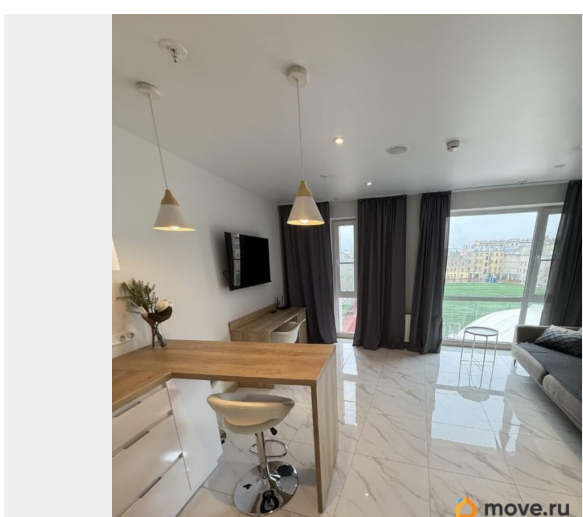

2020 г.

интернет, мебель, телевизор, стиральная машина,
холодильник, лифт, парковка

Описание

Сдаются апартаменты в Апартаменты Yes. Дом бизнес класса. Сдан в 2021 году. Закрытая территория. Круглосуточное видеонаблюдение. Современный спортзал. Большой двухэтажный ресепшн. Подземный паркинг, кладовые для хранения вещей. В самом комплексе расположены магазины, прачечная, кафе, рестораны, салоны красоты, стоматология, пекарня. В шаговой доступности три станции метро Звенигородская, Владимирская и Лиговский проспект. Рядом находятся три вокзала Московский, Витебский, Балтийский. Евро двушка. Дизайнерский ремонт. Меблировка выполнена из износостойких материалов. Удобная планировка и расположение. Солнечная сторона, окна в пол с видом на стадион. Все фото и описание соответствует действительности. Квартира сдается на длительный срок! БЕЗ ДЕТЕЙ И ЖИВОТНЫХ! Агентам не беспокоить !