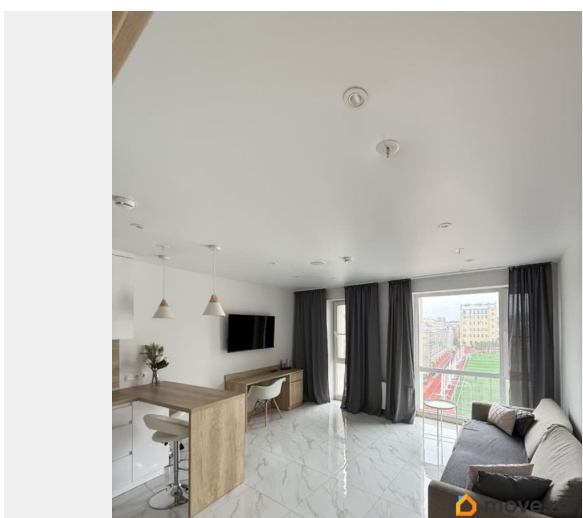

2020 г.

интернет, мебель, телевизор, стиральная машина,
холодильник, лифт, парковка

Описание

Сдаются апартаменты в Апартаменты Yes. Дом бизнес класса. Сдан в 2021 году. Закрытая территория. Круглосуточное видеонаблюдение. Современный спортзал. Большой двухэтажный ресепшн. Подземный паркинг, кладовые для хранения вещей. В самом комплексе расположены магазины, прачечная, кафе, рестораны, салоны красоты, стоматология, пекарня. В шаговой доступности три станции метро Звенигородская, Владимирская и Лиговский проспект. Рядом находятся три вокзала Московский, Витебский, Балтийский. Евро двушка. Дизайнерский ремонт. Меблировка выполнена из износостойких материалов. Удобная планировка и расположение. Солнечная сторона, окна в пол с видом на стадион. Все фото и описание соответствует действительности. Квартира сдается на длительный срок! БЕЗ ДЕТЕЙ И ЖИВОТНЫХ! Агентам не беспокоить !