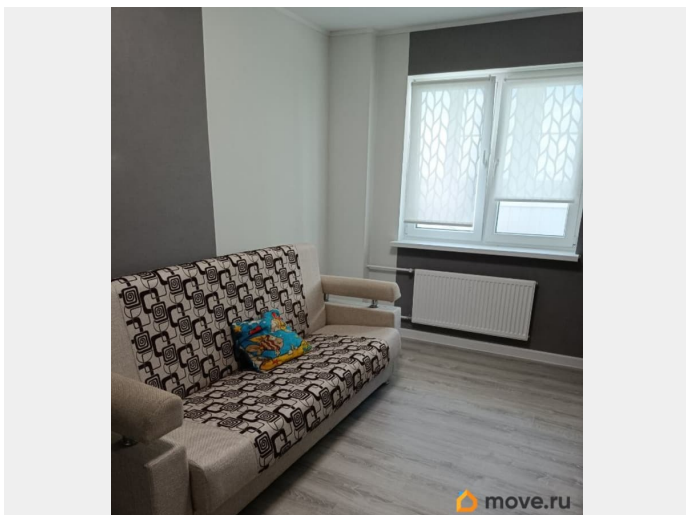

пожелания к жильцам - обсудите их в чате или по телефону