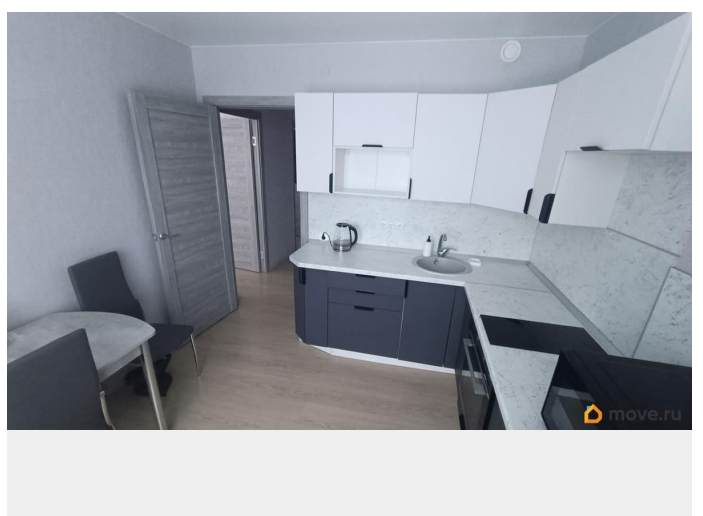

Описание

С 11 мая 2026 г. сдам на длительный срок 2-х комн.квартиру, 50 м2, на 24 этаже (кухня 10 м2, зал 17 м2, спальня 10 м2, с/у отдельный). Квартира в новостройке под ключ. Есть вся необходимая мебель и техника: Кухня: эл.чайник, микроволновая печь, духовой шкаф, эл.плита (панель), холодильник. Мебель: кухонный гарнитур, стол, 3 стула, посуда, сковородки и прочее; Зал: уют, глад.доска, сушилка, телевизор диаг.32. Мебель: диван раскладной (1,4*2,0 м.), стенка, стол письменный, стул; Спальня: шкаф, 2 прикроватные тумбы, кровать 1,4*2,0 м., компьютерный стол; Ванна: стиральная машина. Мебель: душевая кабина 1,0*0,8 м., раковина, зеркало, тумба подвесная. Сдача от собственника. С животными не сдается. Проживание до 3 человек включительно. Залог 1 месяц. ----- Примечание: у собственника могут быть дополнительные пожелания к жильцам - обсудите их в чате или по телефону