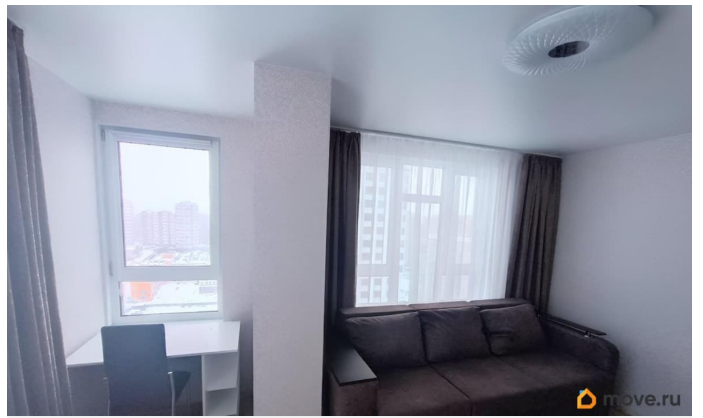

Описание

С 11 мая 2026 г. сдам на длительный срок 2-х комн.квартиру, 50 м2, на 24 этаже (кухня 10 м2, зал 17 м2, спальня 10 м2, с/у отдельный). Квартира в новостройке под ключ. Есть вся необходимая мебель и техника: Кухня: эл.чайник, микроволновая печь, духовой шкаф, эл.плита (панель), холодильник. Мебель: кухонный гарнитур, стол, 3 стула, посуда, сковородки и прочее; Зал: уют, глад.доска, сушилка, телевизор диаг.32. Мебель: диван раскладной (1,4*2,0 м.), стенка, стол письменный, стул; Спальня: шкаф, 2 прикроватные тумбы, кровать 1,4*2,0 м., компьютерный стол; Ванна: стиральная машина. Мебель: душевая кабина 1,0*0,8 м., раковина, зеркало, тумба подвесная. Сдача от собственника. С животными не сдается. Проживание до 3 человек включительно. Залог 1 месяц. ----- Примечание: у собственника могут быть дополнительные пожелания к жильцам - обсудите их в чате или по телефону