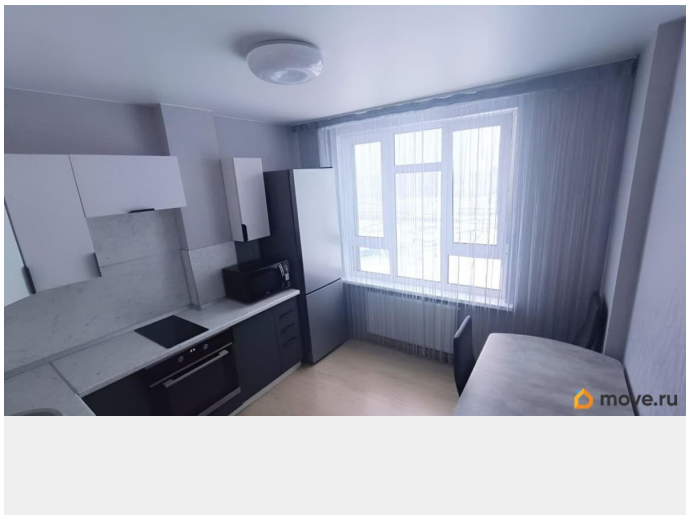

Описание

С 11 мая 2026 г. сдам на длительный срок 2-х комн.квартиру, 50 м2, на 24 этаже (кухня 10 м2, зал 17 м2, спальня 10 м2, с/у отдельный). Квартира в новостройке под ключ. Есть вся необходимая мебель и техника: Кухня: эл.чайник, микроволновая печь, духовой шкаф, эл.плита (панель), холодильник. Мебель: кухонный гарнитур, стол, 3 стула, посуда, сковородки и прочее; Зал: уют, глад.доска, сушилка, телевизор диаг.32. Мебель: диван раскладной (1,4*2,0 м.), стенка, стол письменный, стул; Спальня: шкаф, 2 прикроватные тумбы, кровать 1,4*2,0 м., компьютерный стол; Ванна: стиральная машина. Мебель: душевая кабина 1,0*0,8 м., раковина, зеркало, тумба подвесная. Сдача от собственника. С животными не сдается. Проживание до 3 человек включительно. Залог 1 месяц. ----- Примечание: у собственника могут быть дополнительные пожелания к жильцам - обсудите их в чате или по телефону