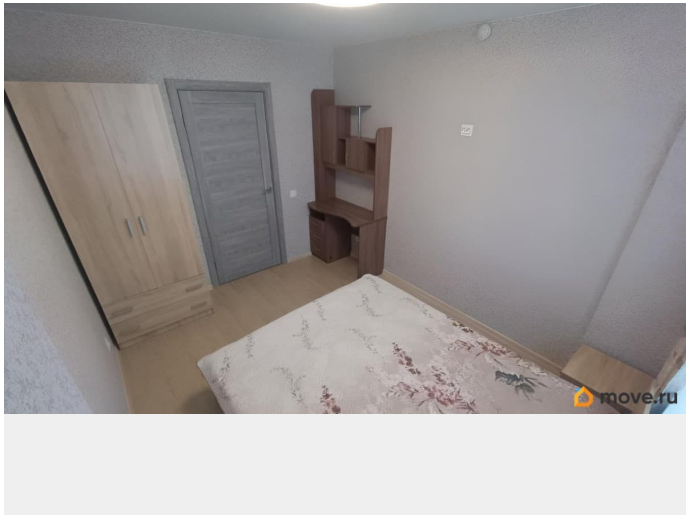

Описание

С 11 мая 2026 г. сдам на длительный срок 2-х комн.квартиру, 50 м2, на 24 этаже (кухня 10 м2, зал 17 м2, спальня 10 м2, с/у отдельный). Квартира в новостройке под ключ. Есть вся необходимая мебель и техника: Кухня: эл.чайник, микроволновая печь, духовой шкаф, эл.плита (панель), холодильник. Мебель: кухонный гарнитур, стол, 3 стула, посуда, сковородки и прочее; Зал: уют, глад.доска, сушилка, телевизор диаг.32. Мебель: диван раскладной (1,4*2,0 м.), стенка, стол письменный, стул; Спальня: шкаф, 2 прикроватные тумбы, кровать 1,4*2,0 м., компьютерный стол; Ванна: стиральная машина. Мебель: душевая кабина 1,0*0,8 м., раковина, зеркало, тумба подвесная. Сдача от собственника. С животными не сдается. Проживание до 3 человек включительно. Залог 1 месяц. ----- Примечание: у собственника могут быть дополнительные пожелания к жильцам - обсудите их в чате или по телефону