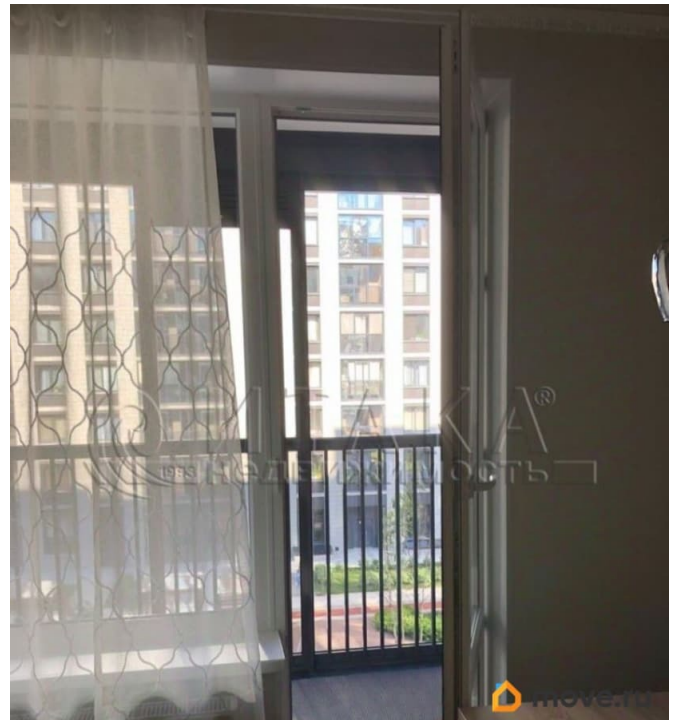

Сдаю

Раздел

[Квартиры](#)

Тип балкона

лоджия

Квартира в новостройке

для заметок

Год сдачи

2022 г.

лифт, парковка

Описание

134216928 Сдается на длительный срок, возможно от 6 мес., светлая квартира в ЖК Панорама Парк. Кухня -гостиная оборудована современным кухонным гарнитуром и всей необходимой техникой (встроенная ПОСУДОМОЕЧНАЯ машина, индукционная стеклокерамическая варочная поверхность, духовой шкаф, микроволновка, вытяжка электрическая, двухкамерный холодильник). В гостиной зоне- стол, 4 стула, 1,5 спальный раздвижной диван, телевизор, выход на застекленный балкон. Окна выходят на северо-восток, во двор. В первой комнате 1,5 спальная кровать с ортопедическим матрасом, встроенный шкаф-купе, оборудованный системой хранения, зеркало. Во второй комнате 2-х спальный диван евро-книжка, встроенная система хранения с полками. Сан/узел отдельный, с ванной и стиральной машиной. Есть электрический подогрев полов Установлен электрический бойлер. Также имеется возможность снять подземный паркинг. Благоустроенный закрытый зеленый двор, оборудованный детскими и спортивными площадками, консьержная служба, домофон. Прекрасная инфраструктура квартала- кафе, магазины, остановки общественного транспорта, парки. Просмотры возможны в любое время. Звоните. Итака. Работаем с 1993 года.