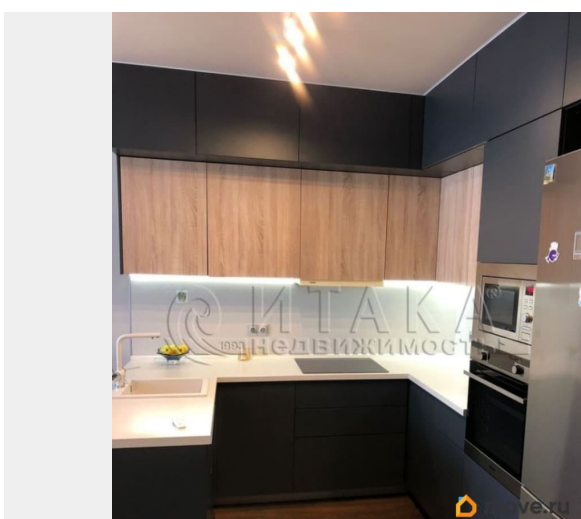

Площадь кухни

15.4 м²

Общая площадь

51.5 м²

Этаж

4/12

Детали объекта

Тип сделки

2022 г.

лифт, парковка

Описание

134216928 Сдается на длительный срок, возможно от 6 мес., светлая квартира в ЖК Панорама Парк. Кухня -гостиная оборудована современным кухонным гарнитуром и всей необходимой техникой (встроенная ПОСУДОМОЕЧНАЯ машина, индукционная стеклокерамическая варочная поверхность, духовой шкаф, микроволновка, вытяжка электрическая, двухкамерный холодильник). В гостиной зоне- стол, 4 стула, 1,5 спальный раздвижной диван, телевизор, выход на застекленный балкон. Окна выходят на северо-восток, во двор. В первой комнате 1,5 спальная кровать с ортопедическим матрасом, встроенный шкаф-купе, оборудованный системой хранения, зеркало. Во второй комнате 2-х спальный диван евро-книжка, встроенная система хранения с полками. Сан/узел отдельный, с ванной и стиральной машиной. Есть электрический подогрев полов Установлен электрический бойлер. Также имеется возможность снять подземный паркинг. Благоустроенный закрытый зеленый двор, оборудованный детскими и спортивными площадками, консьержная служба, домофон. Прекрасная инфраструктура квартала- кафе, магазины, остановки общественного транспорта, парки. Просмотры возможны в любое время. Звоните. Итака. Работаем с 1993 года.