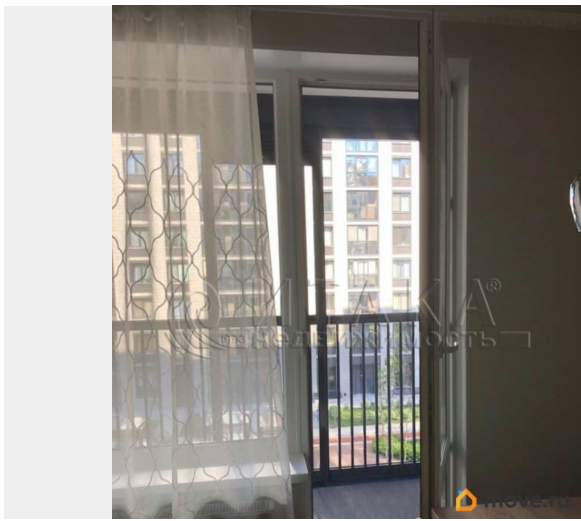

2022 г.

лифт, парковка

Описание

134216928 Сдается на длительный срок, возможно от 6 мес., светлая квартира в ЖК Панорама Парк. Кухня -гостиная оборудована современным кухонным гарнитуром и всей необходимой техникой (встроенная ПОСУДОМОЕЧНАЯ машина, индукционная стеклокерамическая варочная поверхность, духовой шкаф, микроволновка, вытяжка электрическая, двухкамерный холодильник). В гостиной зоне- стол, 4 стула, 1,5 спальный раздвижной диван, телевизор, выход на застекленный балкон. Окна выходят на северо-восток, во двор. В первой комнате 1,5 спальная кровать с ортопедическим матрасом, встроенный шкаф-купе, оборудованный системой хранения, зеркало. Во второй комнате 2-х спальный диван евро-книжка, встроенная система хранения с полками. Сан/узел отдельный, с ванной и стиральной машиной. Есть электрический подогрев полов Установлен электрический бойлер. Также имеется возможность снять подземный паркинг. Благоустроенный закрытый зеленый двор, оборудованный детскими и спортивными площадками, консьержная служба, домофон. Прекрасная инфраструктура квартала- кафе, магазины, остановки общественного транспорта, парки. Просмотры возможны в любое время. Звоните. Итака. Работаем с 1993 года.