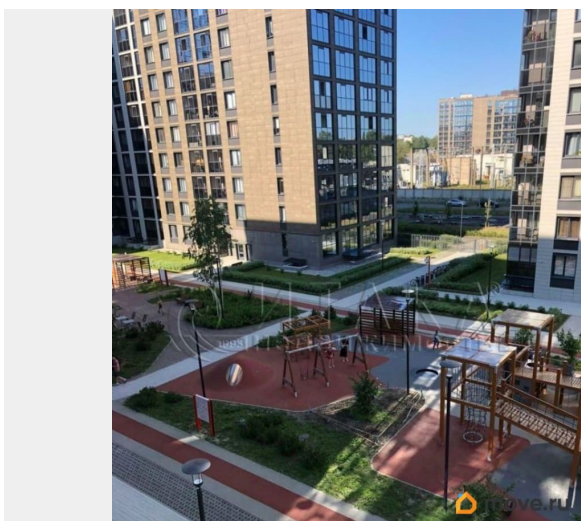

2022 г.

лифт, парковка

Описание

134216928 Сдается на длительный срок, возможно от 6 мес., светлая квартира в ЖК Панорама Парк. Кухня -гостиная оборудована современным кухонным гарнитуром и всей необходимой техникой (встроенная ПОСУДОМОЕЧНАЯ машина, индукционная стеклокерамическая варочная поверхность, духовой шкаф, микроволновка, вытяжка электрическая, двухкамерный холодильник). В гостиной зоне- стол, 4 стула, 1,5 спальный раздвижной диван, телевизор, выход на застекленный балкон. Окна выходят на северо-восток, во двор. В первой комнате 1,5 спальная кровать с ортопедическим матрасом, встроенный шкаф-купе, оборудованный системой хранения, зеркало. Во второй комнате 2-х спальный диван евро-книжка, встроенная система хранения с полками. Сан/узел отдельный, с ванной и стиральной машиной. Есть электрический подогрев полов Установлен электрический бойлер. Также имеется возможность снять подземный паркинг. Благоустроенный закрытый зеленый двор, оборудованный детскими и спортивными площадками, консьержная служба, домофон. Прекрасная инфраструктура квартала- кафе, магазины, остановки общественного транспорта, парки. Просмотры возможны в любое время. Звоните. Итака. Работаем с 1993 года.