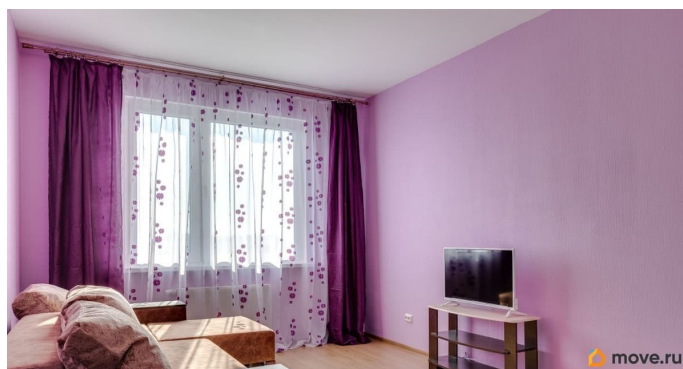

Рассмотрим арендаторов без животных!
Двухкомнатная квартира в новом жилом комплексе Шуваловский. Планировка с двумя изолированными комнатами, кухней, раздельным сан.узлом, просторной лоджией с панорамным видом на Шуваловский карьер. Комплекс расположен в нескольких шагах от Шуваловского карьера, недалеко от Юнтоловской дачи и Новоорловского лесопарка. Природное окружение дополняют благоустроенные зеленые двory, детские игровые комплексы, спортивные тренажеры и футбольное поле, лавочки с цветниками