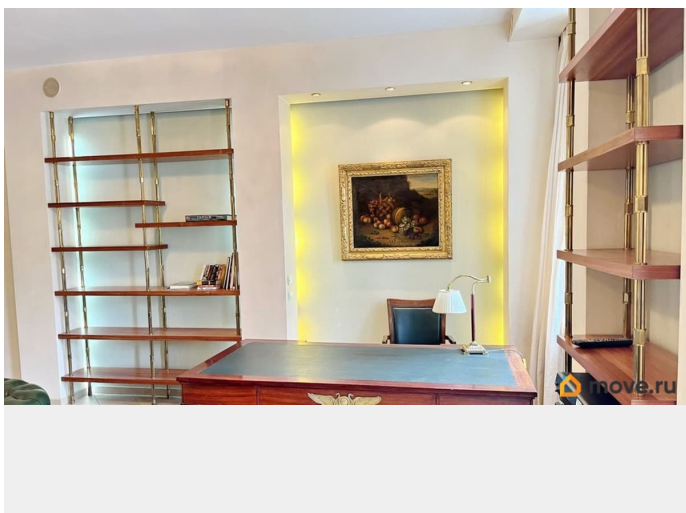

Тип балкона

балкон

Тип санузла

совмещенный

Вид из окна

<https://spb.move.ru/objects/9293027480>

**Екатерина Валериевна Ильина,
Панорама**

79817669185

для заметок

Ремонт

евро

мебель, мебель на кухне, стиральная машина, холодильник, лифт

Описание

Предлагается в аренду ВИДОВАЯ квартира - офис/ кабинет /переговорная, длительный срок приветствуется, квартира 1-2 комнатная с 1 спальней и просторной гостиной 30 метров. Все окна гостиной с ВИДОМ на канал, спальня в тихий светлый двор. Всего в пару минут ходьбы Никольский собор, вблизи театр Мариинский, много кофеин и магазинов. ОПИСАНИЕ: Квартира/ офис/ представительство/ кабинет: всем укомплектована для комфорта. Есть кондиционер в каждой комнате, посудомоечная машина, встроено акустическое оборудование, пол с подогревом. Гостиная 30 метров и спальня 12 метров, общее объединенное пространство с кухонной зоной обустроено при входе, сан узел совмещенный с подогревом пола, с полноценной сушкой /белья, сушильная машина и стиральная машина фирмы Miele. СПАЛЬНЫЕ МЕСТА: 2+2 Для парковочного места у дома могут оформить регистрацию. СРОК: от 6 месяцев, длительный приветствуется. СТОИМОСТЬ: 90000+К/У ДЕПОЗИТ: возможно разделить на два платежа. Для 1-2 человека, для пары, без животных. Комиссия агентства Панорама Прав Центр-50%- 45000 руб