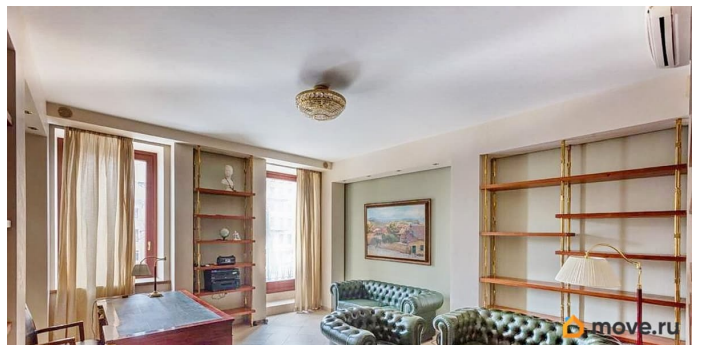

Тип балкона

балкон

Тип санузла

совмещенный

Вид из окна

<https://spb.move.ru/objects/9293027480>

**Екатерина Валериевна Ильина,
Панорама**

79817669185

для заметок

Ремонт

евро

мебель, мебель на кухне, стиральная машина, холодильник, лифт

Описание

Предлагается в аренду ВИДОВАЯ квартира - офис/ кабинет /переговорная, длительный срок приветствуется, квартира 1-2 комнатная с 1 спальней и просторной гостиной 30 метров. Все окна гостиной с ВИДОМ на канал, спальня в тихий светлый двор. Всего в пару минут ходьбы Никольский собор, вблизи театр Мариинский, много кофеин и магазинов. ОПИСАНИЕ: Квартира/ офис/ представительство/ кабинет: всем укомплектована для комфорта. Есть кондиционер в каждой комнате, посудомоечная машина, встроено акустическое оборудование, пол с подогревом. Гостиная 30 метров и спальня 12 метров, общее объединенное пространство с кухонной зоной обустроено при входе, сан узел совмещенный с подогревом пола, с полноценной сушкой /белья, сушильная машина и стиральная машина фирмы Miele. СПАЛЬНЫЕ МЕСТА: 2+2 Для парковочного места у дома могут оформить регистрацию. СРОК: от 6 месяцев, длительный приветствуется. СТОИМОСТЬ: 90000+К/У ДЕПОЗИТ: возможно разделить на два платежа. Для 1-2 человека, для пары, без животных. Комиссия агентства Панорама Прав Центр-50%- 45000 руб