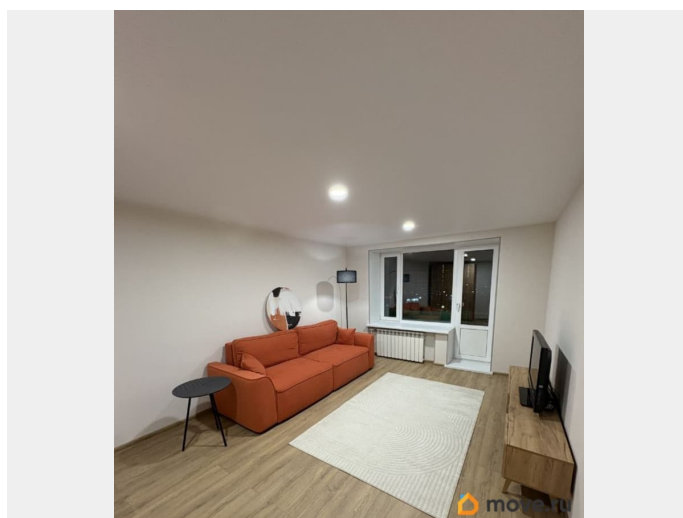

## Описание

Впервые, после капитального ремонта сдается уютная, светлая 2х комнатная квартира! Автобусная остановка в 2х минутах ходьбы что обеспечит Вам быстрый доступ к метро Лесная (5 мин.). В квартире есть все необходимое что бы Ваше проживание в ней приносило удовольствие и обеспечивало комфортный отдых. Вся новая мебель, новый ортопедический матрас ormatek, новая бытовая техника (плита, посудомоечная машина, чайник, аэрогриль).