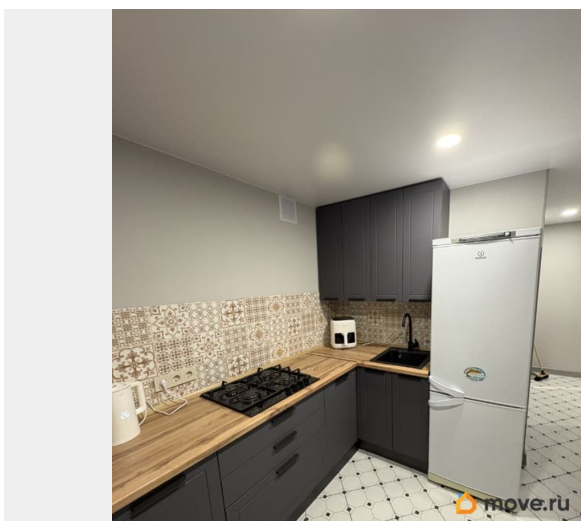

Тип санузла

совмещенный

Ремонт

евро

Заселение с детьми

да

интернет, мебель, мебель на кухне, телевизор, стиральная машина, холодильник, лифт, парковка

## Описание

Впервые, после капитального ремонта сдается уютная, светлая 2х комнатная квартира! Автобусная остановка в 2х минутах ходьбы что обеспечит Вам быстрый доступ к метро Лесная (5 мин.). В квартире есть все необходимое что бы Ваше проживание в ней приносило удовольствие и обеспечивало комфортный отдых. Вся новая мебель, новый ортопедический матрас ormatek, новая бытовая техника (плита, посудомоечная машина, чайник, аэрогриль).