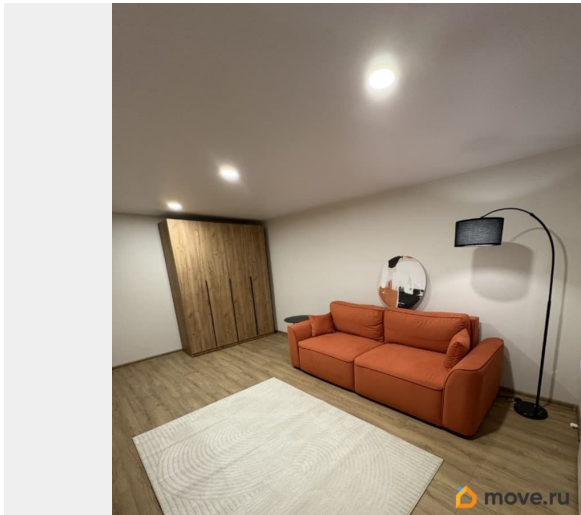

## Описание

Впервые, после капитального ремонта сдается уютная, светлая 2х комнатная квартира! Автобусная остановка в 2х минутах ходьбы что обеспечит Вам быстрый доступ к метро Лесная (5 мин.). В квартире есть все необходимое что бы Ваше проживание в ней приносило удовольствие и обеспечивало комфортный отдых. Вся новая мебель, новый ортопедический матрас ormatek, новая бытовая техника (плита, посудомоечная машина, чайник, аэрогриль).