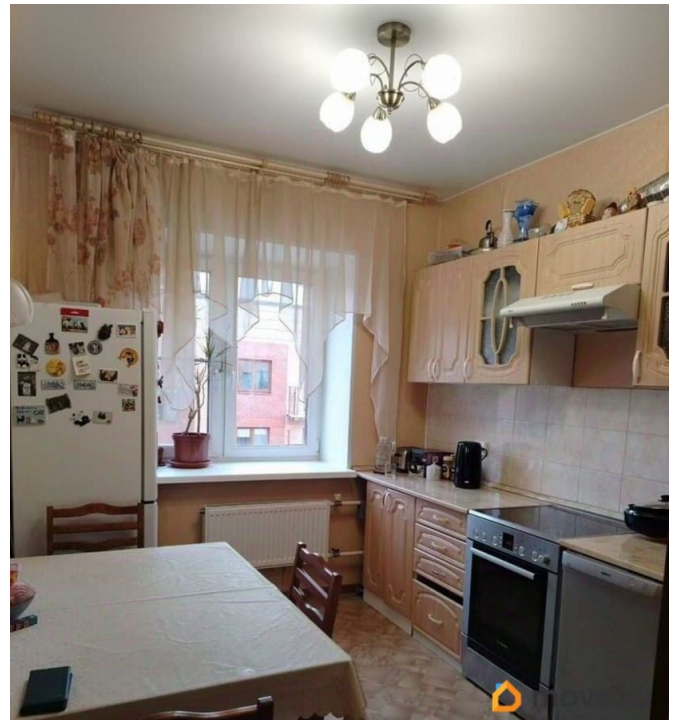

да

мебель, мебель на кухне, стиральная машина, холодильник

Описание

2хккв сдается с 15 декабря Слуцкая 11к25/5

для заметок

общ 51 кор 7,6 ко 19.3+11.8 ку 8.3 ван 2.8 ту 1.0Бвлкон из большой комнаты, горячая вода и отопление центральные. Дом кирпичный находится во дворе, все окна во двор, закрытая территория, электрическая плита, вытяжка посудомойка, стиральная машина, холодильник, имеются счётчики на гор и хол воду, в ТСЖ своя котельная. Всё рядом ж/д вокзал Павловск, остановки автобусов во все направления от Санкт-Петербурга до Гатчины и Тосно. 5 мин до входа в Павловский парк. Вокруг много магазинов, детские сады, школы всё в пешей доступности.