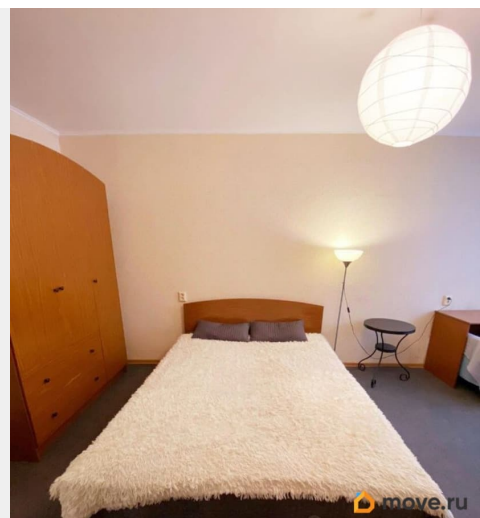

Ремонт

косметический

Заселение с детьми

да

интернет, мебель, мебель на кухне, стиральная машина,
холодильник, лифт, парковка

Описание

В престижном Московском районе, возле метро Московская, сдаётся просторная двухкомнатная квартира со всей необходимой мебелью и бытовой техникой. Комнаты отдельные: 20м² и 16м² кухня - 8м². Квартира очень тёплая. Установлены стеклопакеты. Имеется вместительная кладовая для хранения вещей. Также есть большой тамбур на несколько квартир, для хранения велосипедов, самокатов и т.п. Хорошо развита инфраструктура. Рядом с домом находятся детские сады, школы, детская поликлиника, а также различные магазины, аптеки, кафе, банки, стоматологические клиники и т.д. Всё под рукой для комфортного проживания. Дополнительно оплачиваются КУ и страховой депозит, который можно разбить на два платежа. ----- Примечание: у собственника могут быть дополнительные пожелания к жильцам - обсудите их в чате или по телефону.