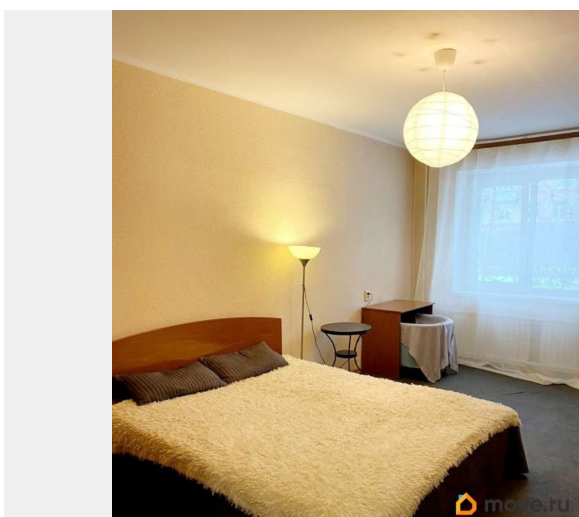

Ремонт

косметический

Заселение с детьми

да

интернет, мебель, мебель на кухне, стиральная машина,
холодильник, лифт, парковка

Описание

В престижном Московском районе, возле метро Московская, сдаётся просторная двухкомнатная квартира со всей необходимой мебелью и бытовой техникой. Комнаты отдельные: 20м² и 16м² кухня - 8м². Квартира очень тёплая. Установлены стеклопакеты. Имеется вместительная кладовая для хранения вещей. Также есть большой тамбур на несколько квартир, для хранения велосипедов, самокатов и т.п. Хорошо развита инфраструктура. Рядом с домом находятся детские сады, школы, детская поликлиника, а также различные магазины, аптеки, кафе, банки, стоматологические клиники и т.д. Всё под рукой для комфортного проживания. Дополнительно оплачиваются КУ и страховой депозит, который можно разбить на два платежа. ----- Примечание: у собственника могут быть дополнительные пожелания к жильцам - обсудите их в чате или по телефону.