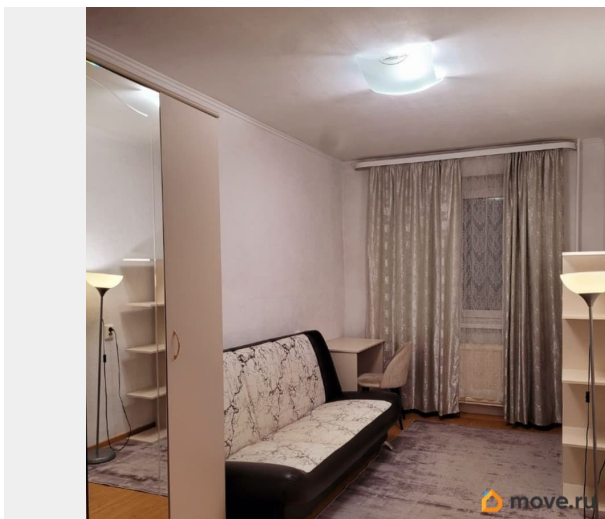

Ремонт

косметический

Заселение с детьми

да

интернет, мебель, мебель на кухне, стиральная машина,
холодильник, лифт, парковка

Описание

В престижном Московском районе, возле метро Московская, сдаётся просторная двухкомнатная квартира со всей необходимой мебелью и бытовой техникой. Комнаты отдельные: 20м² и 16м² кухня - 8м². Квартира очень тёплая. Установлены стеклопакеты. Имеется вместительная кладовая для хранения вещей. Также есть большой тамбур на несколько квартир, для хранения велосипедов, самокатов и т.п. Хорошо развита инфраструктура. Рядом с домом находятся детские сады, школы, детская поликлиника, а также различные магазины, аптеки, кафе, банки, стоматологические клиники и т.д. Всё под рукой для комфортного проживания. Дополнительно оплачиваются КУ и страховой депозит, который можно разбить на два платежа. ----- Примечание: у собственника могут быть дополнительные пожелания к жильцам - обсудите их в чате или по телефону.