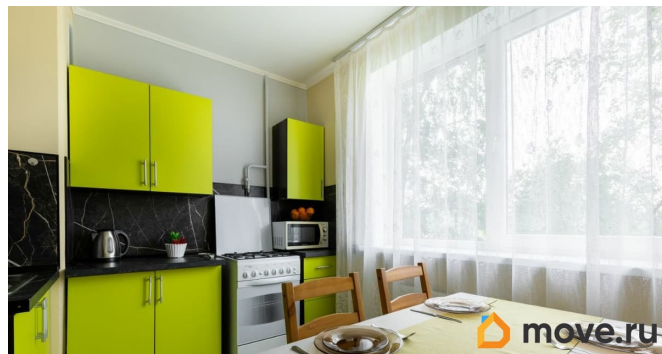

🕒 Создано: 21.08.2025 в 14:57

Обновлено: 13.04.2026 в 11:02

Собственник

79816910373

**Санкт-Петербург, Искровский проспект,
20**

80 000 ₽

Санкт-Петербург, Искровский проспект, 20

Округ

[СПБ, Невский район](#)

Улица

[проспект Искровский](#)

Квартира

Количество комнат

2

Высота потолков

2.68 м

Жилая площадь

33 м²

Площадь кухни

9 м²

Общая площадь

52 м²

Этаж

2/9

Детали объекта

Тип сделки

Сдаю

Раздел

[Квартиры](#)

Тип санузла

для заметок