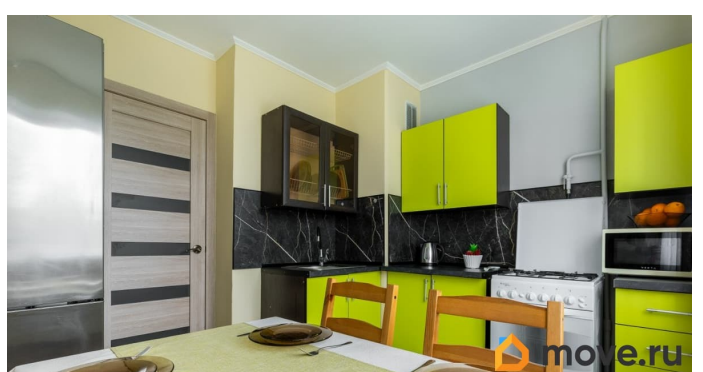

Квартира свободна с середины сентября до мая 2026 года. Без комиссии! Можно снять на 1 месяц и более. 2-х комнатная просторная квартира со свежим ремонтом в ближайшем от центра районе. Во дворе дома есть бесплатная парковка!!! И большая детская площадка. Двор зелёный и тихий. Локация 15 минут пешком до метро ул. Дыбенко и пр. Большевиков. Или 15-20 мин на автобусе до центра города (остановка прямо у дома) О размещении: Можно разместить 5-х гостей + доп. гость по договоренности (предоставляем раскладную кровать ikea) Двухспальная кровать Двухспальный диван Полутора спальный диван Полностью укомплектованная кухня (холодильник, плита, микроволновая печь, посуда для сервировки и приготовления) Постельное бельё, полотенца и гигиенические принадлежности Рядом продуктовые магазины, аптеки и кафе Условия бронирования на длительный срок гибкие, уточняйте.