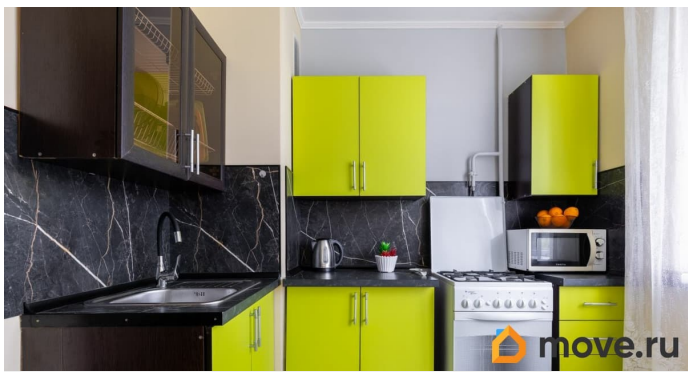

Квартира свободна с середины сентября до мая 2026 года. Без комиссии! Можно снять на 1 месяц и более. 2-х комнатная просторная квартира со свежим ремонтом в ближайшем от центра районе. Во дворе дома есть бесплатная парковка!!! И большая детская площадка. Двор зелёный и тихий. Локация 15 минут пешком до метро ул. Дыбенко и пр. Большевиков. Или 15-20 мин на автобусе до центра города (остановка прямо у дома) О размещении: Можно разместить 5-х гостей + доп. гость по договоренности (предоставляем раскладную кровать ikea) Двухспальная кровать Двухспальный диван Полутора спальный диван Полностью укомплектованная кухня (холодильник, плита, микроволновая печь, посуда для сервировки и приготовления) Постельное бельё, полотенца и гигиенические принадлежности Рядом продуктовые магазины, аптеки и кафе Условия бронирования на длительный срок гибкие, уточняйте.