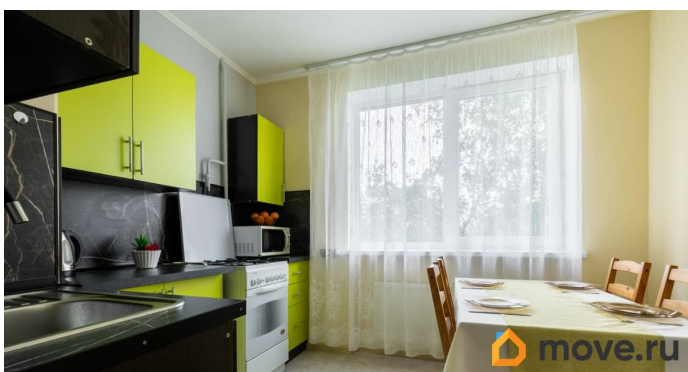

Квартира свободна с середины сентября до мая 2026 года. Без комиссии! Можно снять на 1 месяц и более. 2-х комнатная просторная квартира со свежим ремонтом в ближайшем от центра районе. Во дворе дома есть бесплатная парковка!!! И большая детская площадка. Двор зелёный и тихий. Локация 15 минут пешком до метро ул. Дыбенко и пр. Большевиков. Или 15-20 мин на автобусе до центра города (остановка прямо у дома) О размещении: Можно разместить 5-х гостей + доп. гость по договоренности (предоставляем раскладную кровать ikea) Двухспальная кровать Двухспальный диван Полутора спальный диван Полностью укомплектованная кухня (холодильник, плита, микроволновая печь, посуда для сервировки и приготовления) Постельное бельё, полотенца и гигиенические принадлежности Рядом продуктовые магазины, аптеки и кафе Условия бронирования на длительный срок гибкие, уточняйте.