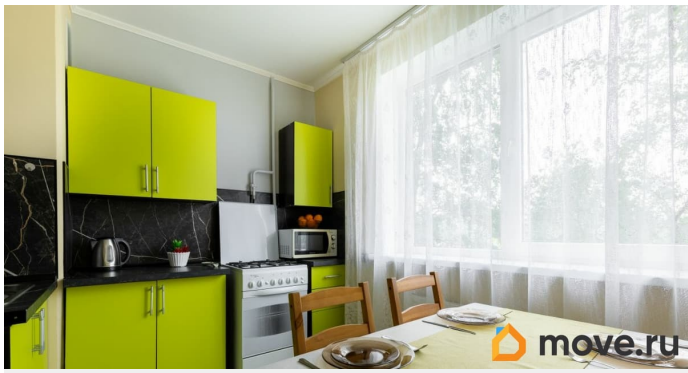

Квартира свободна с середины сентября до мая 2026 года. Без комиссии! Можно снять на 1 месяц и более. 2-х комнатная просторная квартира со свежим ремонтом в ближайшем от центра районе. Во дворе дома есть бесплатная парковка!!! И большая детская площадка. Двор зелёный и тихий. Локация 15 минут пешком до метро ул. Дыбенко и пр. Большевиков. Или 15-20 мин на автобусе до центра города (остановка прямо у дома) О размещении: Можно разместить 5-х гостей + доп. гость по договоренности (предоставляем раскладную кровать ikea) Двухспальная кровать Двухспальный диван Полутора спальный диван Полностью укомплектованная кухня (холодильник, плита, микроволновая печь, посуда для сервировки и приготовления) Постельное бельё, полотенца и гигиенические принадлежности Рядом продуктовые магазины, аптеки и кафе Условия бронирования на длительный срок гибкие, уточняйте.