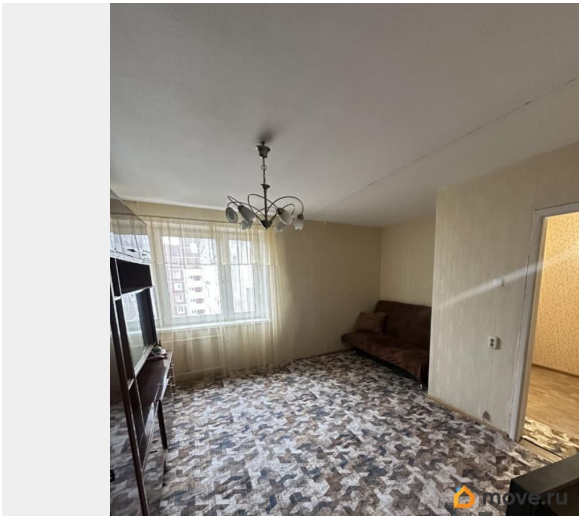

## Описание

Сдаётся двухкомнатная квартира ул.Планерная 71к1 Квартира полностью готова для комфортного проживания: есть всё необходимое для жизни. Удобная планировка включает две изолированные комнаты, кухню, отдельный санузел, гардеробную, постирочную и балкон. Хорошая транспортная доступность. Рядом есть торговые центры, ближайшее метро - Комендантский проспект, также недалеко метро Беговая. Во дворе предусмотрена открытая парковка. Рассматриваем аккуратных и ответственных жильцов Предпочтительно семейная пара, можно с детьми и домашними животными - важно, чтобы все были воспитанные и бережно относились к жилью. Залог + Оплата к/у. По всем вопросам - пишите/звоните -----  
Примечание: у собственника могут быть дополнительные пожелания к жильцам - обсудите их в чате или по телефону