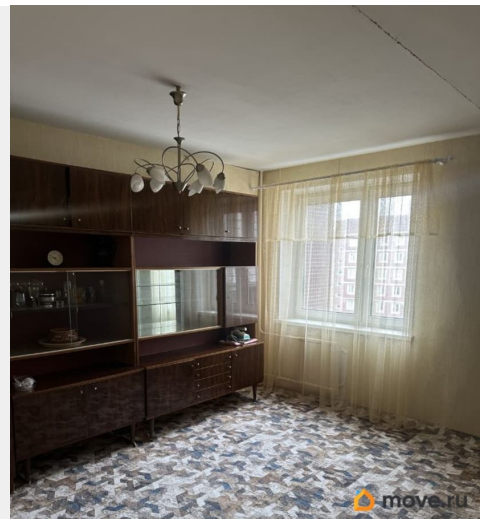

## Описание

Сдаётся двухкомнатная квартира ул.Планерная 71к1 Квартира полностью готова для комфортного проживания: есть всё необходимое для жизни. Удобная планировка включает две изолированные комнаты, кухню, отдельный санузел, гардеробную, постирочную и балкон. Хорошая транспортная доступность. Рядом есть торговые центры, ближайшее метро - Комендантский проспект, также недалеко метро Беговая. Во дворе предусмотрена открытая парковка. Рассматриваем аккуратных и ответственных жильцов Предпочтительно семейная пара, можно с детьми и домашними животными - важно, чтобы все были воспитанные и бережно относились к жилью. Залог + Оплата к/у. По всем вопросам - пишите/звоните -----  
Примечание: у собственника могут быть дополнительные пожелания к жильцам - обсудите их в чате или по телефону