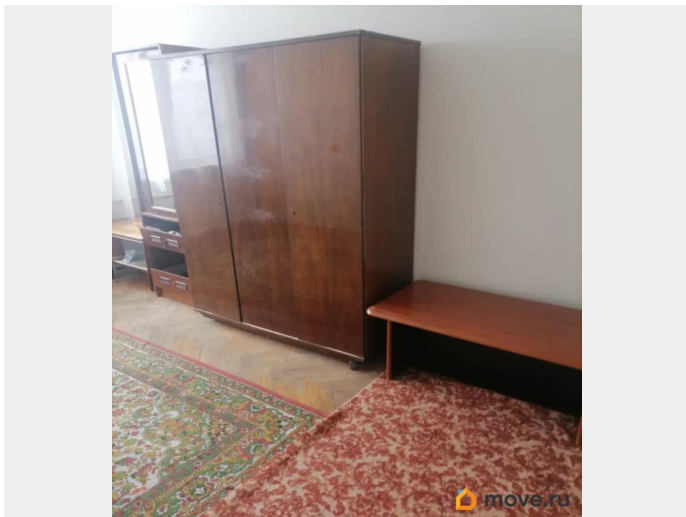

Жилая площадь

28 м²

Площадь кухни

7 м²

Общая площадь

52 м²

Этаж

9/9

интернет, стиральная машина, холодильник, лифт, парковка

Описание

Сдаётся двухкомнатная квартира в Санкт-Петербурге на улице Димитрова, дом 15к2. Общая площадь — 52 кв.м, жилая — 28 кв.м. Квартира расположена на 9-м этаже 9-этажного монолитного дома. До станции метро «Проспект Славы» всего 12 минут пешком. Дом построен в 1973 году и оснащён пассажирским лифтом. Наземная парковка для вашего удобства. Кухня площадью 7 кв.м, оборудована холодильником и стиральной машиной. Высота потолков — 2,5 метра. Санузел отдельный, в ванной комнате установлена ванна. В квартире нет мебели, поэтому вы можете обустроить её по своему вкусу. Дом находится в районе с развитой инфраструктурой. Поблизости есть школы, детские сады и клиники, что особенно удобно для семей с детьми. В шаговой доступности — магазины, где можно приобретать всё необходимое для повседневной жизни. Условия сделки: квартира сдаётся по договору аренды. Комиссия есть. . Залог в размере месячной арендной платы. Рассмотрим до 5 человек. Предлагайте любые варианты. Возможности временной регистрации нет.