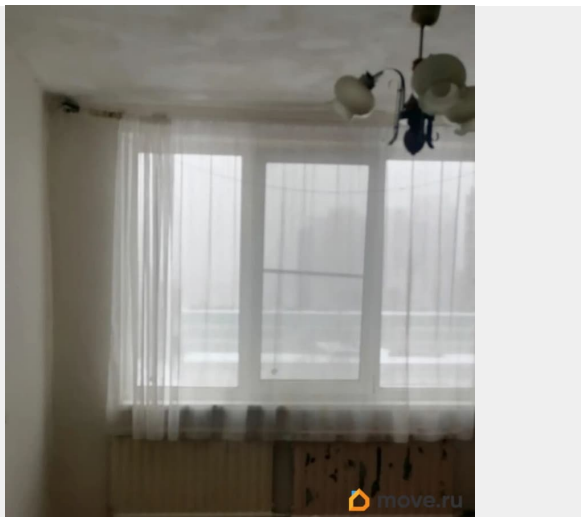

интернет, стиральная машина, холодильник, лифт, парковка

Описание

Сдаётся двухкомнатная квартира в Санкт-Петербурге на улице Димитрова, дом 15к2. Общая площадь — 52 кв.м, жилая — 28 кв.м. Квартира расположена на 9-м этаже 9-этажного монолитного дома. До станции метро «Проспект Славы» всего 12 минут пешком. Дом построен в 1973 году и оснащён пассажирским лифтом. Наземная парковка для вашего удобства. Кухня площадью 7 кв.м, оборудована холодильником и стиральной машиной. Высота потолков — 2,5 метра. Санузел отдельный, в ванной комнате установлена ванна. В квартире нет мебели, поэтому вы можете обустроить её по своему вкусу. Дом находится в районе с развитой инфраструктурой. Поблизости есть школы, детские сады и клиники, что особенно удобно для семей с детьми. В шаговой доступности — магазины, где можно приобретать всё необходимое для повседневной жизни. Условия сделки: квартира сдаётся по договору аренды. Комиссия есть. . Залог в размере месячной арендной платы. Рассмотрим до 5 человек. Предлагайте любые варианты. Возможности временной регистрации нет.