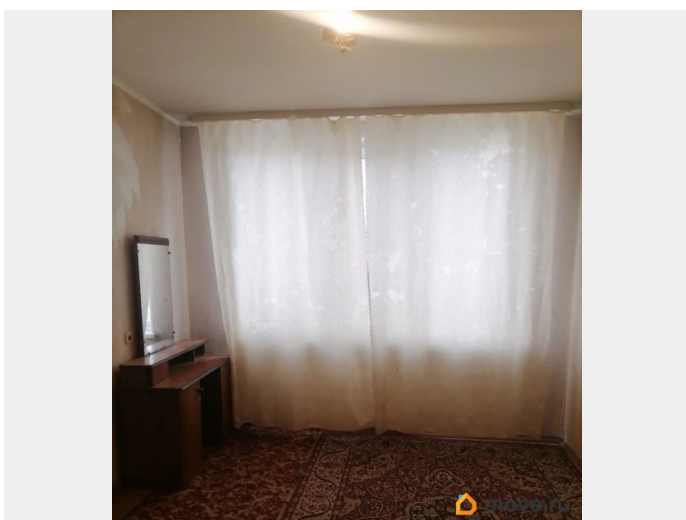

интернет, стиральная машина, холодильник, лифт, парковка

Описание

Сдаётся двухкомнатная квартира в Санкт-Петербурге на улице Димитрова, дом 15к2. Общая площадь — 52 кв.м, жилая — 28 кв.м. Квартира расположена на 9-м этаже 9-этажного монолитного дома. До станции метро «Проспект Славы» всего 12 минут пешком. Дом построен в 1973 году и оснащён пассажирским лифтом. Наземная парковка для вашего удобства. Кухня площадью 7 кв.м, оборудована холодильником и стиральной машиной. Высота потолков — 2,5 метра. Санузел отдельный, в ванной комнате установлена ванна. В квартире нет мебели, поэтому вы можете обустроить её по своему вкусу. Дом находится в районе с развитой инфраструктурой. Поблизости есть школы, детские сады и клиники, что особенно удобно для семей с детьми. В шаговой доступности — магазины, где можно приобретать всё необходимое для повседневной жизни. Условия сделки: квартира сдаётся по договору аренды. Комиссия есть. . Залог в размере месячной арендной платы. Рассмотрим до 5 человек. Предлагайте любые варианты. Возможности временной регистрации нет.