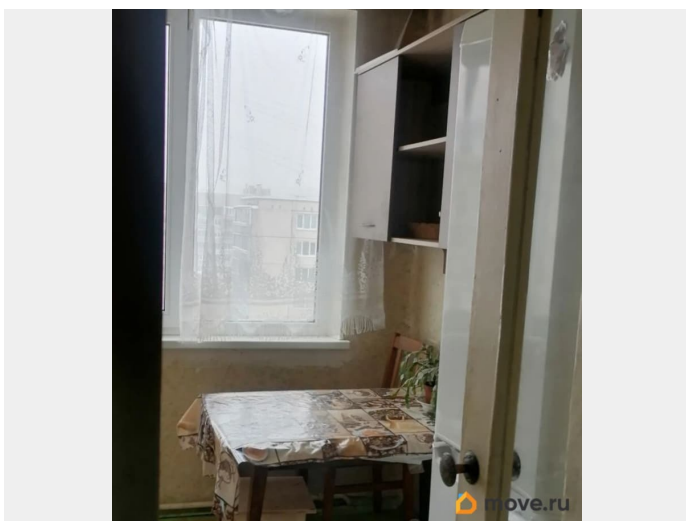

Жилая площадь

28 м²

Площадь кухни

7 м²

Общая площадь

52 м²

Этаж

9/9

интернет, стиральная машина, холодильник, лифт, парковка

Описание

Сдаётся двухкомнатная квартира в Санкт-Петербурге на улице Димитрова, дом 15к2. Общая площадь — 52 кв.м, жилая — 28 кв.м. Квартира расположена на 9-м этаже 9-этажного монолитного дома. До станции метро «Проспект Славы» всего 12 минут пешком. Дом построен в 1973 году и оснащён пассажирским лифтом. Наземная парковка для вашего удобства. Кухня площадью 7 кв.м, оборудована холодильником и стиральной машиной. Высота потолков — 2,5 метра. Санузел отдельный, в ванной комнате установлена ванна. В квартире нет мебели, поэтому вы можете обустроить её по своему вкусу. Дом находится в районе с развитой инфраструктурой. Поблизости есть школы, детские сады и клиники, что особенно удобно для семей с детьми. В шаговой доступности — магазины, где можно приобретать всё необходимое для повседневной жизни. Условия сделки: квартира сдаётся по договору аренды. Комиссия есть. . Залог в размере месячной арендной платы. Рассмотрим до 5 человек. Предлагайте любые варианты. Возможности временной регистрации нет.