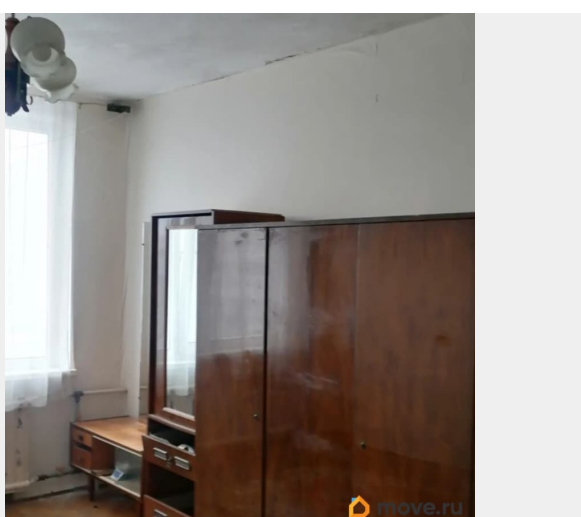

интернет, стиральная машина, холодильник, лифт, парковка

Описание

Сдаётся двухкомнатная квартира в Санкт-Петербурге на улице Димитрова, дом 15к2. Общая площадь — 52 кв.м, жилая — 28 кв.м. Квартира расположена на 9-м этаже 9-этажного монолитного дома. До станции метро «Проспект Славы» всего 12 минут пешком. Дом построен в 1973 году и оснащён пассажирским лифтом. Наземная парковка для вашего удобства. Кухня площадью 7 кв.м, оборудована холодильником и стиральной машиной. Высота потолков — 2,5 метра. Санузел отдельный, в ванной комнате установлена ванна. В квартире нет мебели, поэтому вы можете обустроить её по своему вкусу. Дом находится в районе с развитой инфраструктурой. Поблизости есть школы, детские сады и клиники, что особенно удобно для семей с детьми. В шаговой доступности — магазины, где можно приобретать всё необходимое для повседневной жизни. Условия сделки: квартира сдаётся по договору аренды. Комиссия есть. . Залог в размере месячной арендной платы. Рассмотрим до 5 человек. Предлагайте любые варианты. Возможности временной регистрации нет.