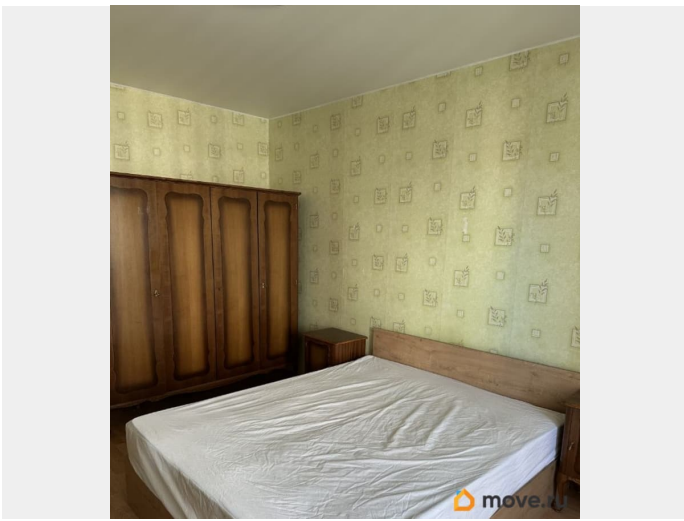

## Описание

На длительный срок сдаётся просторная и светлая двухкомнатная квартира по адресу: Санкт-Петербург, поселок Шушары, Московское шоссе, дом 286, литера А Общая площадь: 53,8м2 Очень удачная планировка, квартира двухсторонняя 7 этаж 2 просторных лоджии В доме 2 лифта: грузовой и пассажирский, Свежий косметический ремонт, в коридоре : открытая вешалка плюс полки под обувь ИКЕА, шкаф с полками и ящиками Кухня: Встроенная кухня, новая, плита Ханса электрическая с духовкой. Холодильник двухкамерный, стол икея + 4 стула ИКЕА . Комната : уголок для компьютера и занятий/рабочий стол. Шкаф для книг, открытые полки, полки ИКЕА для одежды Кровать Ширина 1,20, хороший дорогой итальянский матрас, ортопедический Спальня: гарнитур из дерева: Шкаф, 2 тумбы, трюмо, комплект кровать двуспальная+ матрас новые. ТВ, Смарт-телевидение санузел отдельный, стиральная машина-автомат Отдельно оплачиваются коммунальные услуги (в среднем 7000 руб/месяц) рядом школа, детский сад, развитая инфраструктура транспортная доступность отличная Обеспечительный депозит есть Квартира сдаётся впервые. Звоните, записывайтесь на просмотр!