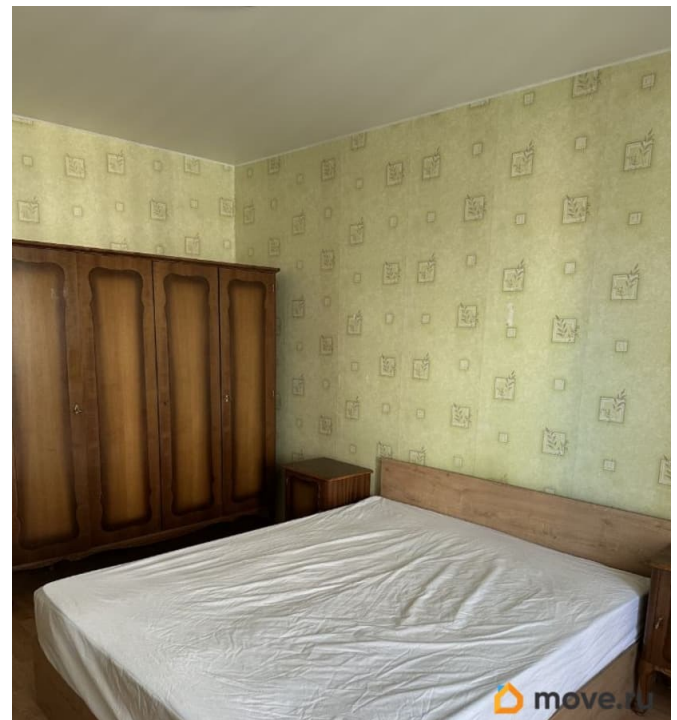

Создано: 03.04.2026 в 13:17

Обновлено: 06.04.2026 в 13:22

Санкт-Петербург, Московское шоссе, 286

42 000 ₺

Санкт-Петербург, Московское шоссе, 286

Округ

[СПБ, Пушкинский район](#)

Квартира

Количество комнат

2

Высота потолков

2.65 м

Жилая площадь

35 м²

Площадь кухни

12 м²

Общая площадь

53.8 м²

Этаж

7/13

Детали объекта

Тип сделки

Сдаю

Раздел

[Квартиры](#)

Тип балкона

балкон и лоджия

Тип санузла

раздельный

<https://spb.move.ru/objects/9293226395>

Екатерина Кузнецова, ИП Кузнецова

Е. А.

**79811474661, 7981226
8294**

для заметок