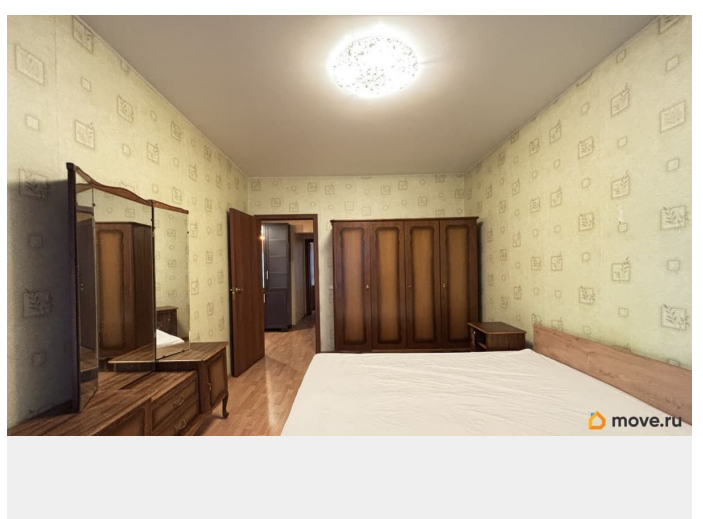

## Описание

На длительный срок сдаётся просторная и светлая двухкомнатная квартира по адресу: Санкт-Петербург, поселок Шушары, Московское шоссе, дом 286, литера А Общая площадь: 53,8м2 Очень удачная планировка, квартира двухсторонняя 7 этаж 2 просторных лоджии В доме 2 лифта: грузовой и пассажирский, Свежий косметический ремонт, в коридоре : открытая вешалка плюс полки под обувь ИКЕА, шкаф с полками и ящиками Кухня: Встроенная кухня, новая, плита Ханса электрическая с духовкой. Холодильник двухкамерный, стол икея + 4 стула ИКЕА . Комната : уголок для компьютера и занятий/рабочий стол. Шкаф для книг, открытые полки, полки ИКЕА для одежды Кровать Ширина 1,20, хороший дорогой итальянский матрас, ортопедический Спальня: гарнитур из дерева: Шкаф, 2 тумбы, трюмо, комплект кровать двуспальная+ матрас новые. ТВ, Смарт-телевидение санузел отдельный, стиральная машина-автомат Отдельно оплачиваются коммунальные услуги (в среднем 7000 руб/месяц) рядом школа, детский сад, развитая инфраструктура транспортная доступность отличная Обеспечительный депозит есть Квартира сдаётся впервые. Звоните, записывайтесь на просмотр!