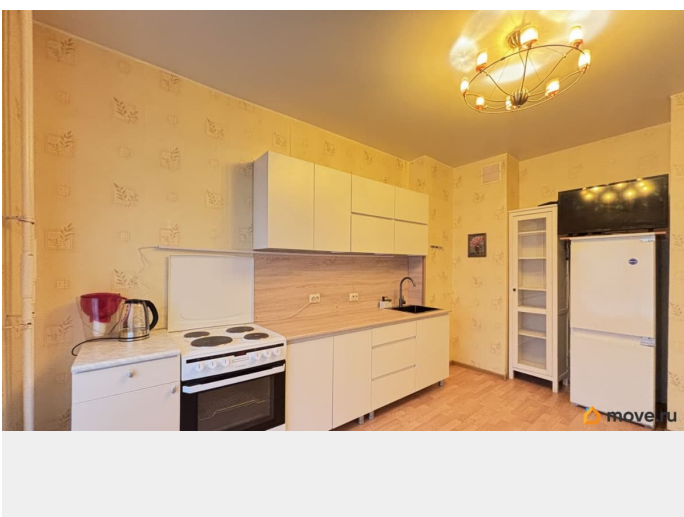

## Описание

На длительный срок сдаётся просторная и светлая двухкомнатная квартира по адресу: Санкт-Петербург, поселок Шушары, Московское шоссе, дом 286, литера А Общая площадь: 53,8м2 Очень удачная планировка, квартира двухсторонняя 7 этаж 2 просторных лоджии В доме 2 лифта: грузовой и пассажирский, Свежий косметический ремонт, в коридоре : открытая вешалка плюс полки под обувь ИКЕА, шкаф с полками и ящиками Кухня: Встроенная кухня, новая, плита Ханса электрическая с духовкой. Холодильник двухкамерный, стол икея + 4 стула ИКЕА . Комната : уголок для компьютера и занятий/рабочий стол. Шкаф для книг, открытые полки, полки ИКЕА для одежды Кровать Ширина 1,20, хороший дорогой итальянский матрас, ортопедический Спальня: гарнитур из дерева: Шкаф, 2 тумбы, трюмо, комплект кровать двуспальная+ матрас новые. ТВ, Смарт-телевидение санузел отдельный, стиральная машина-автомат Отдельно оплачиваются коммунальные услуги (в среднем 7000 руб/месяц) рядом школа, детский сад, развитая инфраструктура транспортная доступность отличная Обеспечительный депозит есть Квартира сдаётся впервые. Звоните, записывайтесь на просмотр!