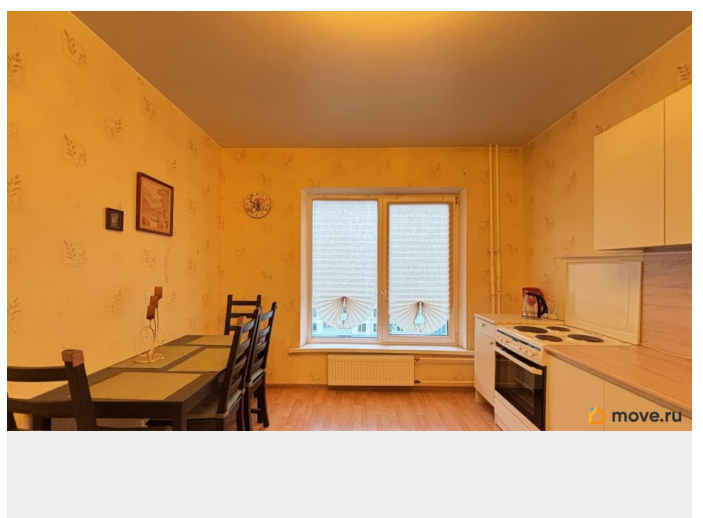

## Описание

На длительный срок сдаётся просторная и светлая двухкомнатная квартира по адресу: Санкт-Петербург, поселок Шушары, Московское шоссе, дом 286, литера А Общая площадь: 53,8м2 Очень удачная планировка, квартира двухсторонняя 7 этаж 2 просторных лоджии В доме 2 лифта: грузовой и пассажирский, Свежий косметический ремонт, в коридоре : открытая вешалка плюс полки под обувь ИКЕА, шкаф с полками и ящиками Кухня: Встроенная кухня, новая, плита Ханса электрическая с духовкой. Холодильник двухкамерный, стол икея + 4 стула ИКЕА . Комната : уголок для компьютера и занятий/рабочий стол. Шкаф для книг, открытые полки, полки ИКЕА для одежды Кровать Ширина 1,20, хороший дорогой итальянский матрас, ортопедический Спальня: гарнитур из дерева: Шкаф, 2 тумбы, трюмо, комплект кровать двуспальная+ матрас новые. ТВ, Смарт-телевидение санузел отдельный, стиральная машина-автомат Отдельно оплачиваются коммунальные услуги (в среднем 7000 руб/месяц) рядом школа, детский сад, развитая инфраструктура транспортная доступность отличная Обеспечительный депозит есть Квартира сдаётся впервые. Звоните, записывайтесь на просмотр!