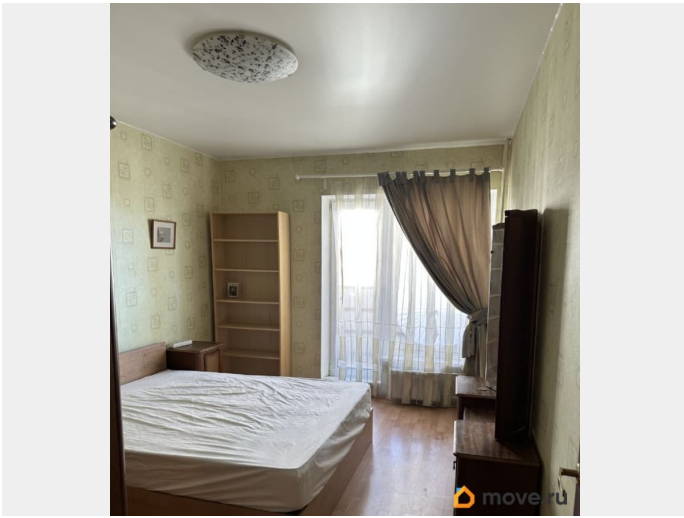

## Описание

На длительный срок сдаётся просторная и светлая двухкомнатная квартира по адресу: Санкт-Петербург, поселок Шушары, Московское шоссе, дом 286, литера А Общая площадь: 53,8м2 Очень удачная планировка, квартира двухсторонняя 7 этаж 2 просторных лоджии В доме 2 лифта: грузовой и пассажирский, Свежий косметический ремонт, в коридоре : открытая вешалка плюс полки под обувь ИКЕА, шкаф с полками и ящиками Кухня: Встроенная кухня, новая, плита Ханса электрическая с духовкой. Холодильник двухкамерный, стол икея + 4 стула ИКЕА . Комната : уголок для компьютера и занятий/рабочий стол. Шкаф для книг, открытые полки, полки ИКЕА для одежды Кровать Ширина 1,20, хороший дорогой итальянский матрас, ортопедический Спальня: гарнитур из дерева: Шкаф, 2 тумбы, трюмо, комплект кровать двуспальная+ матрас новые. ТВ, Смарт-телевидение санузел отдельный, стиральная машина-автомат Отдельно оплачиваются коммунальные услуги (в среднем 7000 руб/месяц) рядом школа, детский сад, развитая инфраструктура транспортная доступность отличная Обеспечительный депозит есть Квартира сдаётся впервые. Звоните, записывайтесь на просмотр!