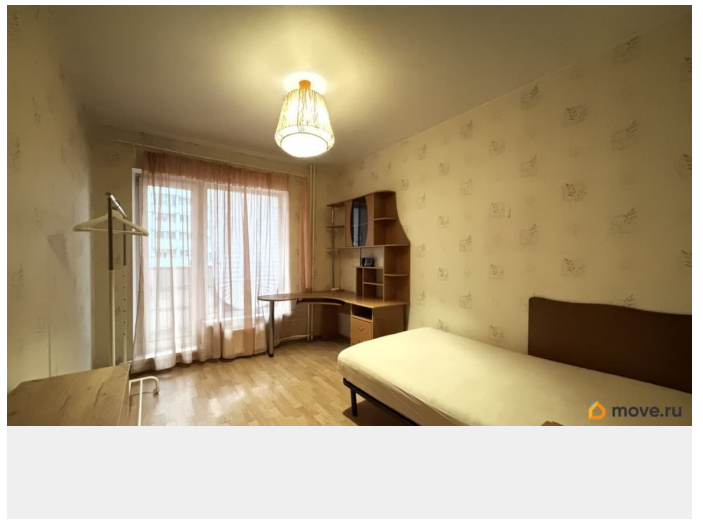

## Описание

На длительный срок сдаётся просторная и светлая двухкомнатная квартира по адресу: Санкт-Петербург, поселок Шушары, Московское шоссе, дом 286, литера А Общая площадь: 53,8м2 Очень удачная планировка, квартира двухсторонняя 7 этаж 2 просторных лоджии В доме 2 лифта: грузовой и пассажирский, Свежий косметический ремонт, в коридоре : открытая вешалка плюс полки под обувь ИКЕА, шкаф с полками и ящиками Кухня: Встроенная кухня, новая, плита Ханса электрическая с духовкой. Холодильник двухкамерный, стол икея + 4 стула ИКЕА . Комната : уголок для компьютера и занятий/рабочий стол. Шкаф для книг, открытые полки, полки ИКЕА для одежды Кровать Ширина 1,20, хороший дорогой итальянский матрас, ортопедический Спальня: гарнитур из дерева: Шкаф, 2 тумбы, трюмо, комплект кровать двуспальная+ матрас новые. ТВ, Смарт-телевидение санузел отдельный, стиральная машина-автомат Отдельно оплачиваются коммунальные услуги (в среднем 7000 руб/месяц) рядом школа, детский сад, развитая инфраструктура транспортная доступность отличная Обеспечительный депозит есть Квартира сдаётся впервые. Звоните, записывайтесь на просмотр!