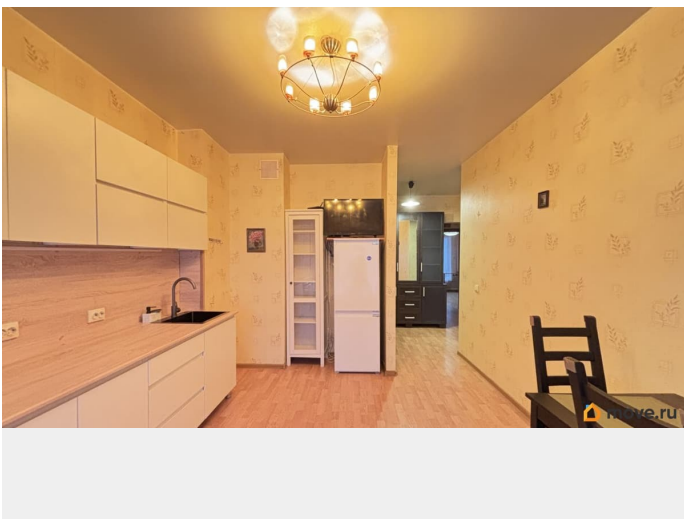

## Описание

На длительный срок сдаётся просторная и светлая двухкомнатная квартира по адресу: Санкт-Петербург, поселок Шушары, Московское шоссе, дом 286, литера А Общая площадь: 53,8м2 Очень удачная планировка, квартира двухсторонняя 7 этаж 2 просторных лоджии В доме 2 лифта: грузовой и пассажирский, Свежий косметический ремонт, в коридоре : открытая вешалка плюс полки под обувь ИКЕА, шкаф с полками и ящиками Кухня: Встроенная кухня, новая, плита Ханса электрическая с духовкой. Холодильник двухкамерный, стол икея + 4 стула ИКЕА . Комната : уголок для компьютера и занятий/рабочий стол. Шкаф для книг, открытые полки, полки ИКЕА для одежды Кровать Ширина 1,20, хороший дорогой итальянский матрас, ортопедический Спальня: гарнитур из дерева: Шкаф, 2 тумбы, трюмо, комплект кровать двуспальная+ матрас новые. ТВ, Смарт-телевидение санузел отдельный, стиральная машина-автомат Отдельно оплачиваются коммунальные услуги (в среднем 7000 руб/месяц) рядом школа, детский сад, развитая инфраструктура транспортная доступность отличная Обеспечительный депозит есть Квартира сдаётся впервые. Звоните, записывайтесь на просмотр!