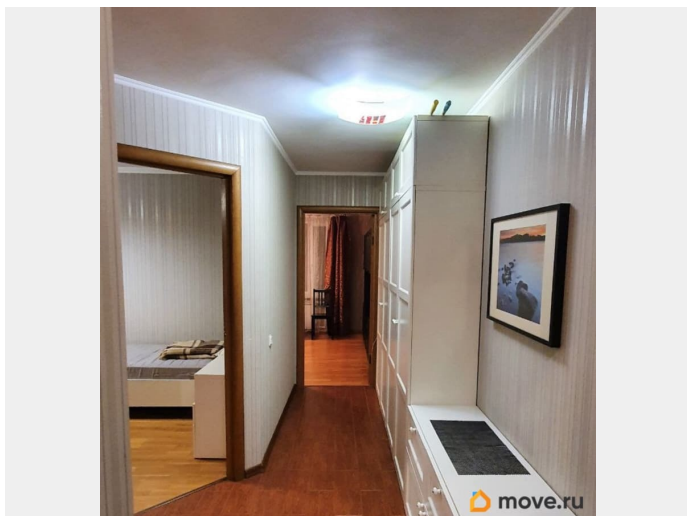

без животных. Арендная плата: 50 000 руб. в
месяц + ЖКУ. Обеспечительный платёж
(залог) в размере месячной арендной платы.
Без комиссии.