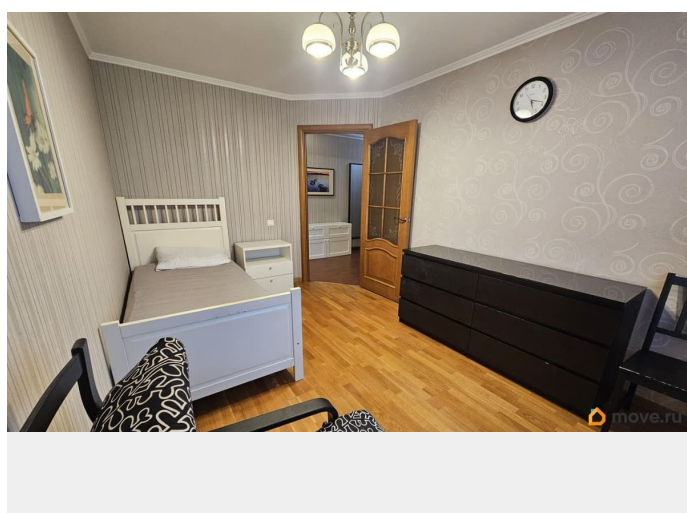

без животных. Арендная плата: 50 000 руб. в
месяц + ЖКУ. Обеспечительный платёж
(залог) в размере месячной арендной платы.
Без комиссии.