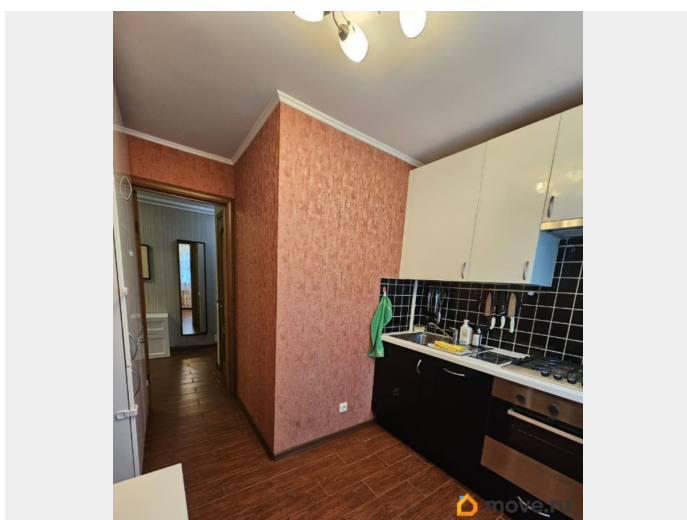

без животных. Арендная плата: 50 000 руб. в
месяц + ЖКУ. Обеспечительный платёж
(залог) в размере месячной арендной платы.
Без комиссии.