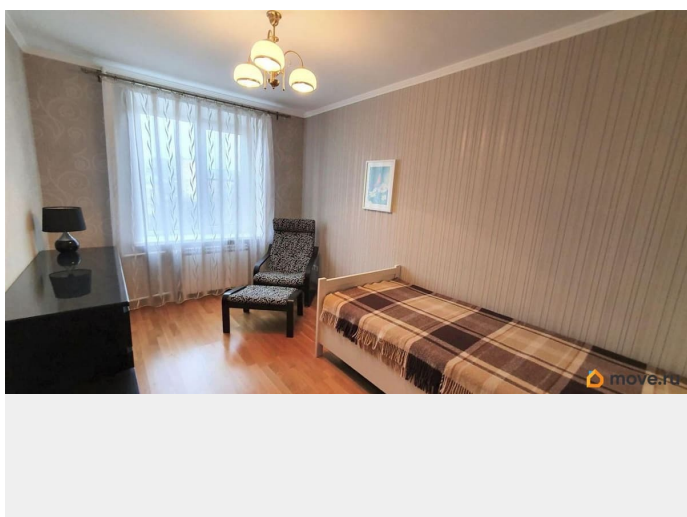

без животных. Арендная плата: 50 000 руб. в
месяц + ЖКУ. Обеспечительный платёж
(залог) в размере месячной арендной платы.
Без комиссии.