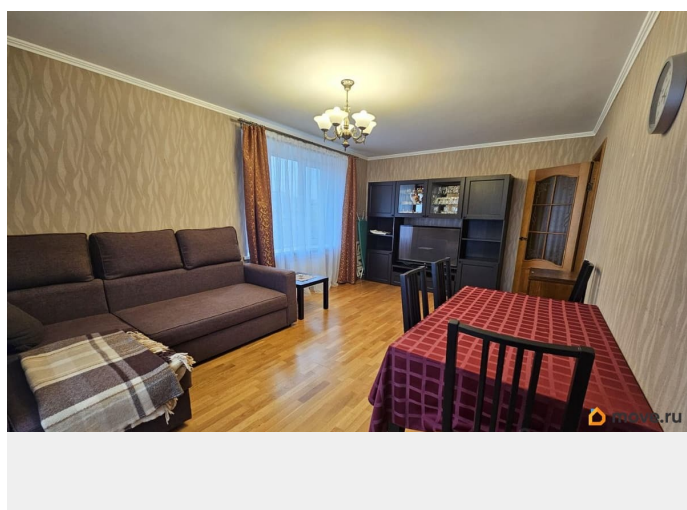

без животных. Арендная плата: 50 000 руб. в
месяц + ЖКУ. Обеспечительный платёж
(залог) в размере месячной арендной платы.
Без комиссии.