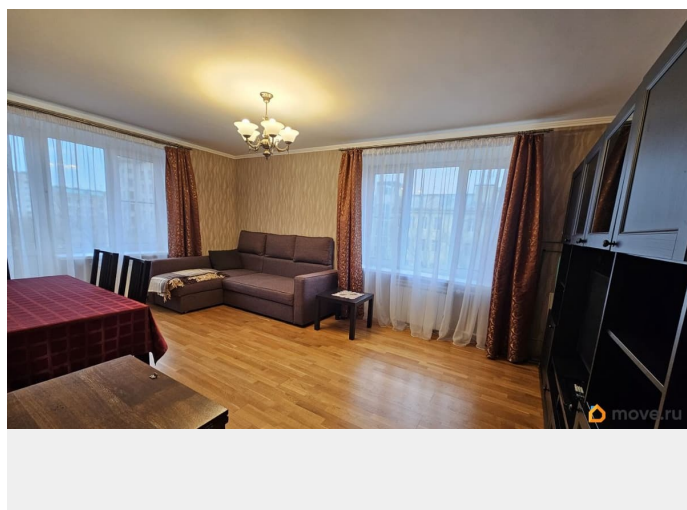

без животных. Арендная плата: 50 000 руб. в
месяц + ЖКУ. Обеспечительный платёж
(залог) в размере месячной арендной платы.
Без комиссии.