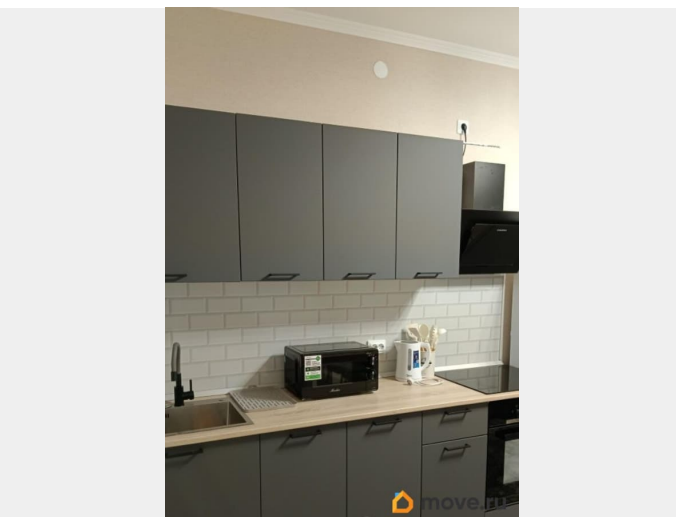

дополнительные пожелания к жильцам -
обсудите их в чате или по телефону