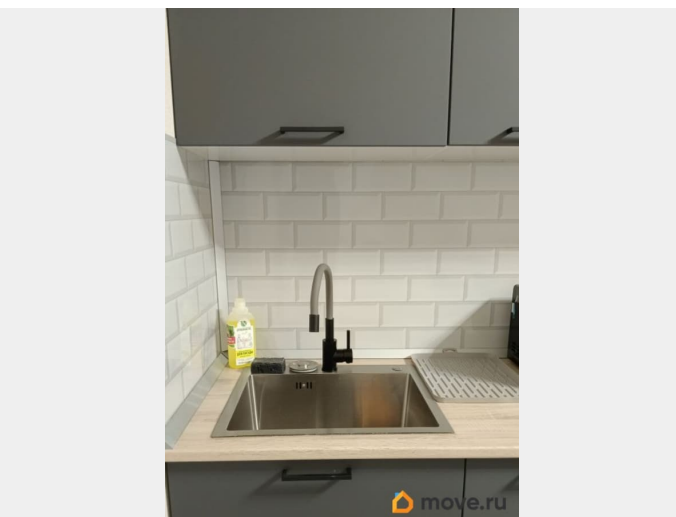

дополнительные пожелания к жильцам -
обсудите их в чате или по телефону