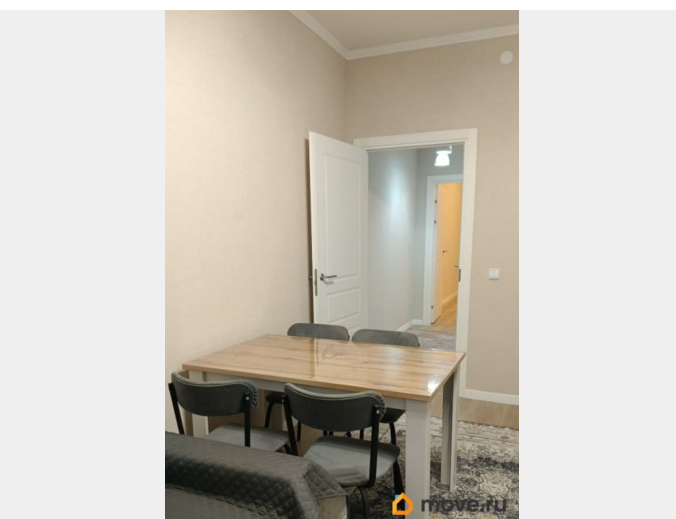

дополнительные пожелания к жильцам -
обсудите их в чате или по телефону