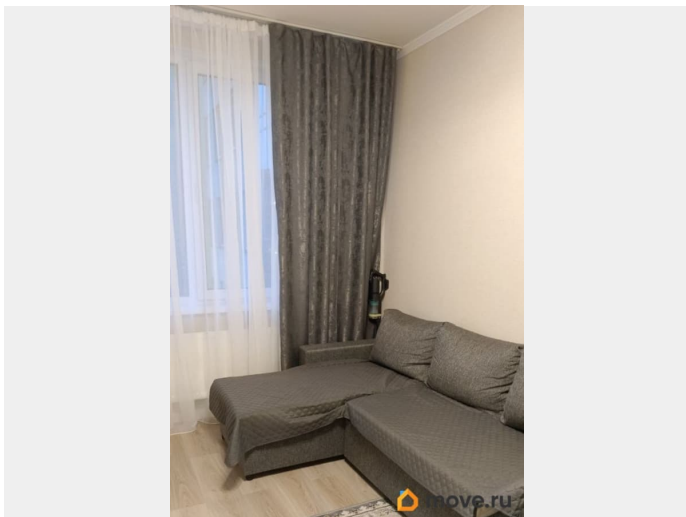

Move.ru - вся недвижимость России