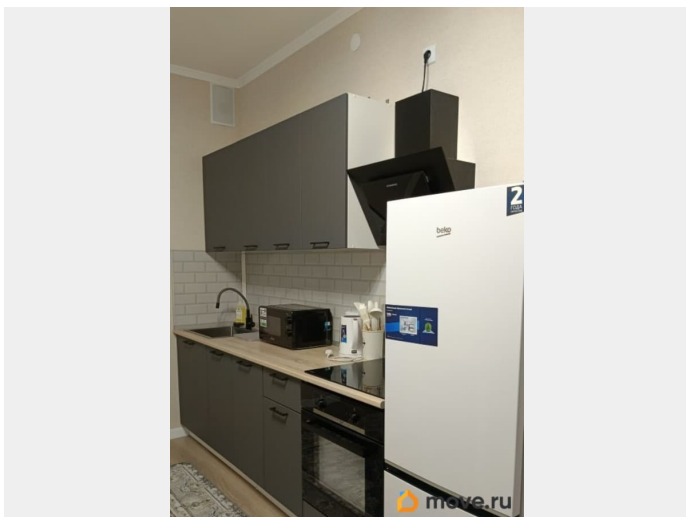

дополнительные пожелания к жильцам -
обсудите их в чате или по телефону