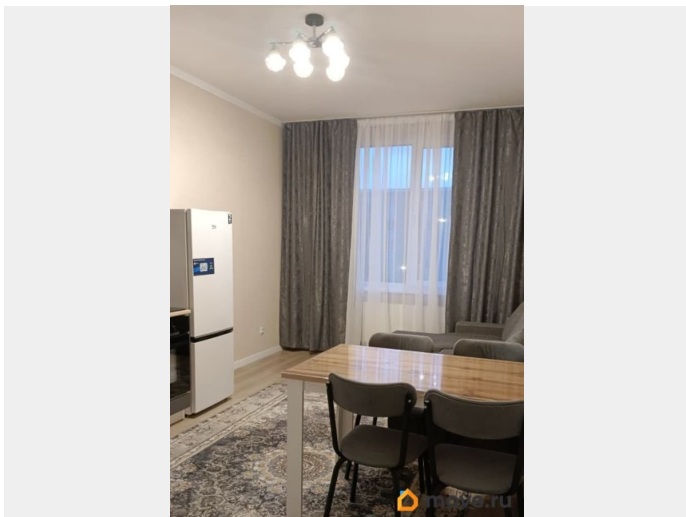

дополнительные пожелания к жильцам -
обсудите их в чате или по телефону