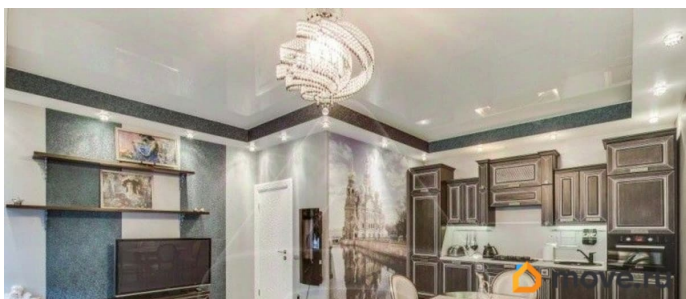

Тип санузла

раздельный

Ремонт

дизайнерский

интернет, мебель, мебель на кухне, телевизор, стиральная машина, холодильник, лифт

Описание

для заметок

Без комиссии - аренда от собственника.

Знаменитый Писательский дом.

Дизайнерская квартира, состоящая из кухни-гостиной и спальни. С/у отдельный. Окна - большой двор. Лифт новый. Охрана в парадной. 5 минут от метро Невский проспект. Плюс коммунальные платежи 15 тыс.. Подойдет для одного человека или пары без детей и животных. сдается с 1 мая.