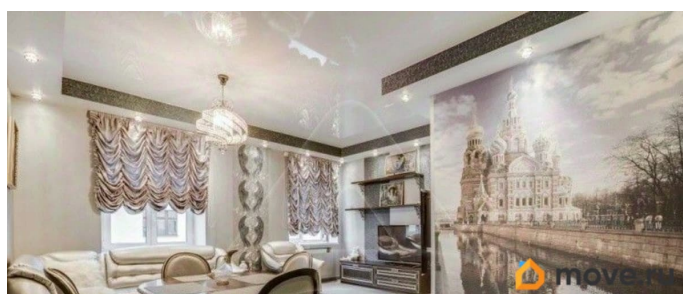

Знаменитый Писательский дом.

Дизайнерская квартира, состоящая из кухни-гостиной и спальни. С/у отдельный. Окна - большой двор. Лифт новый. Охрана в парадной. 5 минут от метро Невский проспект. Плюс коммунальные платежи 15 тыс.. Подойдет для одного человека или пары без детей и животных. сдается с 1 мая.