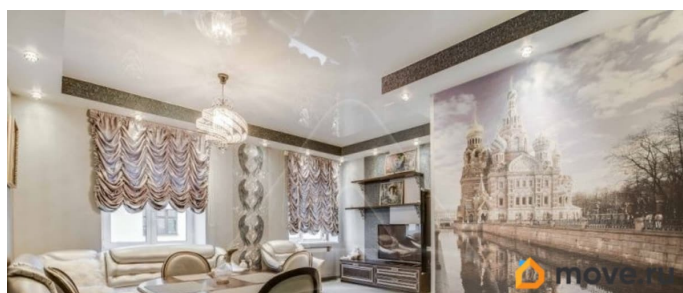

Знаменитый Писательский дом.

Дизайнерская квартира, состоящая из кухни-гостиной и спальни. С/у отдельный. Окна - большой двор. Лифт новый. Охрана в парадной. 5 минут от метро Невский проспект. Плюс коммунальные платежи 15 тыс.. Подойдет для одного человека или пары без детей и животных. сдается с 1 мая.