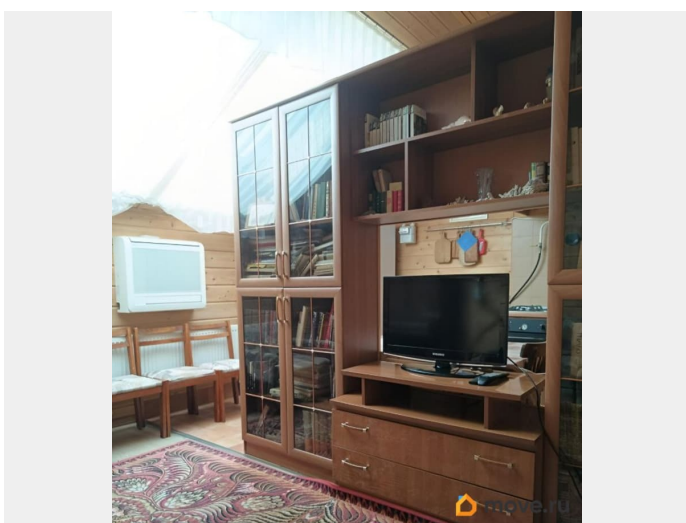

## Описание

Малоэтажная застройка микрорайон Рай в Шалаше. Курортный район Просторная очень светлая евро двушка, спальня и кухня-гостиная. Мансардные окна. Все стены отделаны деревом. Пол- прихожая, кухня, санузел -кафель, в комнатах пол- паркетная доска. Индивидуально включаемое отопление и горячая вода. Мебель -олдстайл. Есть вся посуда и постельное белье. Чистый воздух, зелень, озеро Разлив в 800 метрах, велодорожки, парк. В микрорайоне в шаговой доступности магазины, поликлиника, спортивные и детские площадки. В микрорайоне нет сквозного проезда - ездят только те, кому нужно именно сюда. Всегда есть место для парковки. До центра на машине 40 минут. Общественный транспорт по расписанию до метро Беговая.