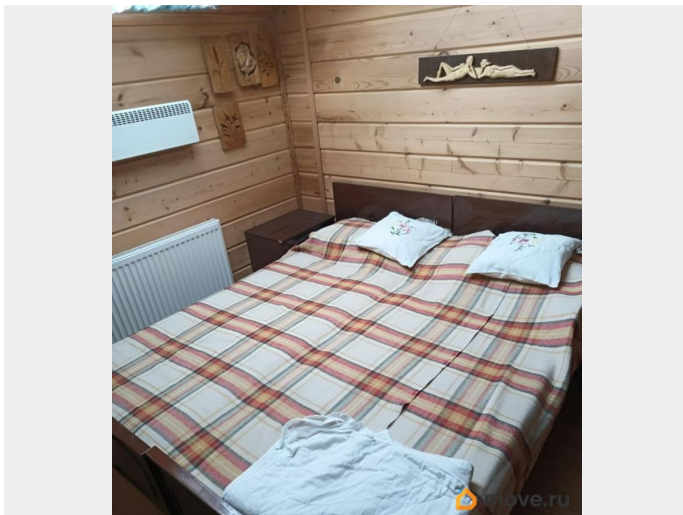

## Описание

Малоэтажная застройка микрорайон Рай в Шалаше. Курортный район Просторная очень светлая евро двушка, спальня и кухня-гостиная. Мансардные окна. Все стены отделаны деревом. Пол- прихожая, кухня, санузел -кафель, в комнатах пол- паркетная доска. Индивидуально включаемое отопление и горячая вода. Мебель -олдстайл. Есть вся посуда и постельное белье. Чистый воздух, зелень, озеро Разлив в 800 метрах, велодорожки, парк. В микрорайоне в шаговой доступности магазины, поликлиника, спортивные и детские площадки. В микрорайоне нет сквозного проезда - ездят только те, кому нужно именно сюда. Всегда есть место для парковки. До центра на машине 40 минут. Общественный транспорт по расписанию до метро Беговая.