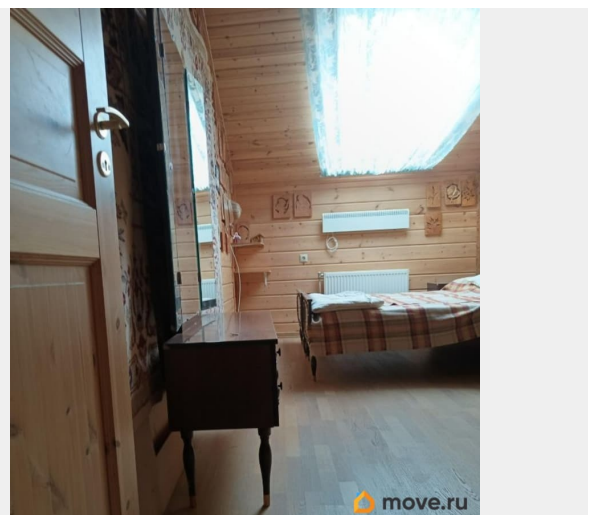

## Описание

Малоэтажная застройка микрорайон Рай в Шалаше. Курортный район Просторная очень светлая евро двушка, спальня и кухня-гостиная. Мансардные окна. Все стены отделаны деревом. Пол- прихожая, кухня, санузел -кафель, в комнатах пол- паркетная доска. Индивидуально включаемое отопление и горячая вода. Мебель -олдстайл. Есть вся посуда и постельное белье. Чистый воздух, зелень, озеро Разлив в 800 метрах, велодорожки, парк. В микрорайоне в шаговой доступности магазины, поликлиника, спортивные и детские площадки. В микрорайоне нет сквозного проезда - ездят только те, кому нужно именно сюда. Всегда есть место для парковки. До центра на машине 40 минут. Общественный транспорт по расписанию до метро Беговая.