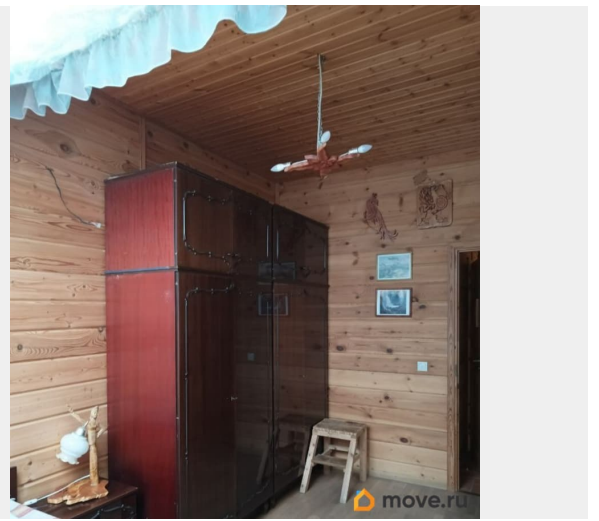

## Описание

Малоэтажная застройка микрорайон Рай в Шалаше. Курортный район Просторная очень светлая евро двушка, спальня и кухня-гостиная. Мансардные окна. Все стены отделаны деревом. Пол- прихожая, кухня, санузел -кафель, в комнатах пол- паркетная доска. Индивидуально включаемое отопление и горячая вода. Мебель -олдстайл. Есть вся посуда и постельное белье. Чистый воздух, зелень, озеро Разлив в 800 метрах, велодорожки, парк. В микрорайоне в шаговой доступности магазины, поликлиника, спортивные и детские площадки. В микрорайоне нет сквозного проезда - ездят только те, кому нужно именно сюда. Всегда есть место для парковки. До центра на машине 40 минут. Общественный транспорт по расписанию до метро Беговая.