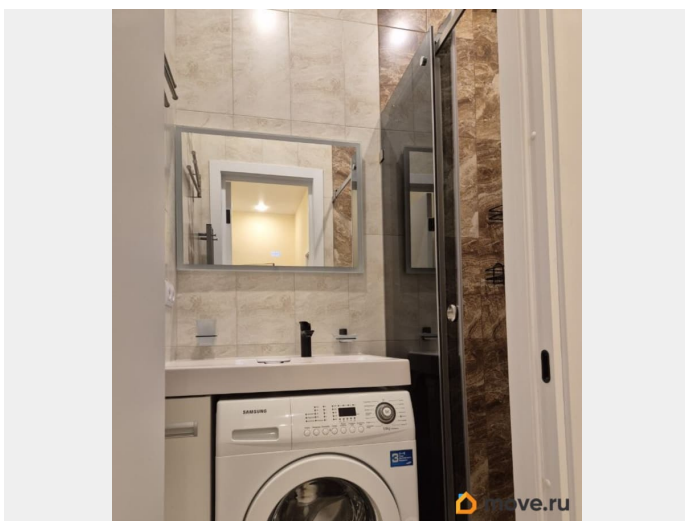

## Описание

Сдаётся уютная двухкомнатная квартира с евроремонтom в пешей доступности от метро

для заметок

Пушкинская. Общая площадь квартиры составляет 53 кв. м, из них жилая площадь — 29.1 кв. м, кухня — 6.8 кв. м. Квартира находится на 2 этаже 3-этажного дома. Высокие потолки (3.58 метра) создают ощущение простора. Окна выходят во двор, что обеспечивает тишину и спокойствие. В квартире выполнен свежий евроремонт, поэтому вы можете наслаждаться современным и стильным интерьером. На кухне есть вся необходимая мебель и техника: холодильник, посудомоечная машина. В гостиной вы найдёте телевизор, а в ванной комнате — душевую кабину и стиральную машину. Интернет уже подключен, поэтому вы всегда будете на связи. В одной комнате есть только стол-книжка и двухстворчатый шкаф. Вторая комната пустая. Дом в хорошем состоянии, с ухоженной территорией. В шаговой доступности расположены школы, детские сады, клиники и магазины, поэтому все нужные объекты инфраструктуры находятся рядом. До метро Пушкинская всего 9 минут пешком, что делает транспортное сообщение удобным для вас. Условия аренды прозрачные: договор аренды заключается напрямую с собственником. Возможность аренды квартиры для семьи или пары. Комиссия агентству составляет стандартный процент. Залоговая сумма 60000р.. Приглашаем вас на просмотр этой замечательной квартиры. Звоните и записывайтесь на удобное для вас время. Не упустите возможность стать её жильцом!