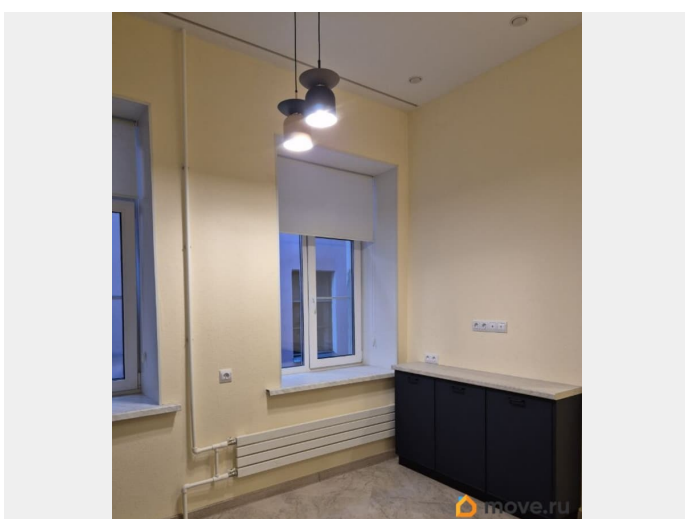

## Описание

Сдаётся уютная двухкомнатная квартира с евроремонтom в пешей доступности от метро

для заметок

Пушкинская. Общая площадь квартиры составляет 53 кв. м, из них жилая площадь — 29.1 кв. м, кухня — 6.8 кв. м. Квартира находится на 2 этаже 3-этажного дома. Высокие потолки (3.58 метра) создают ощущение простора. Окна выходят во двор, что обеспечивает тишину и спокойствие. В квартире выполнен свежий евроремонт, поэтому вы можете наслаждаться современным и стильным интерьером. На кухне есть вся необходимая мебель и техника: холодильник, посудомоечная машина. В гостиной вы найдёте телевизор, а в ванной комнате — душевую кабину и стиральную машину. Интернет уже подключен, поэтому вы всегда будете на связи. В одной комнате есть только стол-книжка и двухстворчатый шкаф. Вторая комната пустая. Дом в хорошем состоянии, с ухоженной территорией. В шаговой доступности расположены школы, детские сады, клиники и магазины, поэтому все нужные объекты инфраструктуры находятся рядом. До метро Пушкинская всего 9 минут пешком, что делает транспортное сообщение удобным для вас. Условия аренды прозрачные: договор аренды заключается напрямую с собственником. Возможность аренды квартиры для семьи или пары. Комиссия агентству составляет стандартный процент. Залоговая сумма 60000р.. Приглашаем вас на просмотр этой замечательной квартиры. Звоните и записывайтесь на удобное для вас время. Не упустите возможность стать её жильцом!