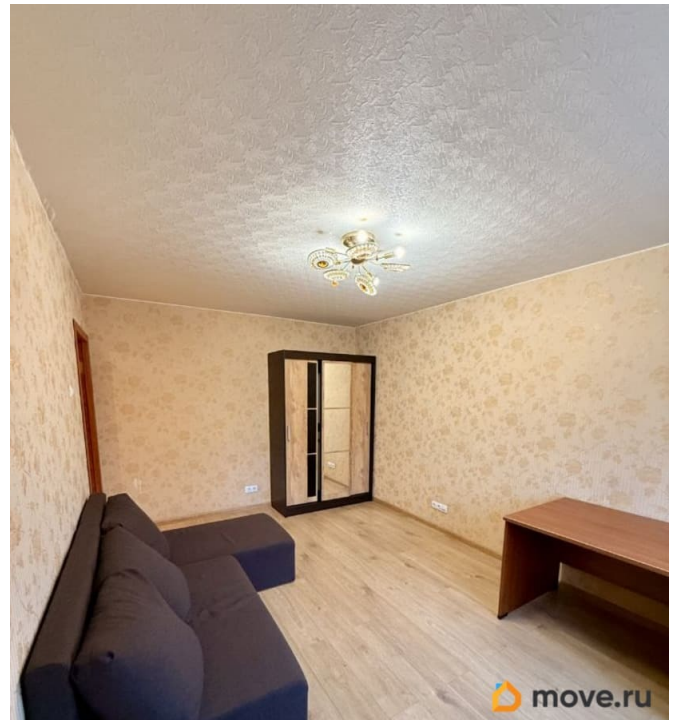

🕒 Создано: 17.04.2026 в 10:29

Обновлено: 17.04.2026 в 10:35

Азиля Измайлова, Азиля Измайлова

79110133864

**Санкт-Петербург, Варшавская улица,
29К1**

58 000 ₽

Санкт-Петербург, Варшавская улица, 29К1

Округ

[СПБ, Московский район](#)

Улица

[улица Варшавская](#)

Квартира

Количество комнат

2

Жилая площадь

35 м²

Площадь кухни

8.5 м²

Общая площадь

53 м²

Этаж

4/11

Детали объекта

Тип сделки

Сдаю

Раздел

[Квартиры](#)

Тип балкона

ЛОДЖИЯ

лифт

для заметок