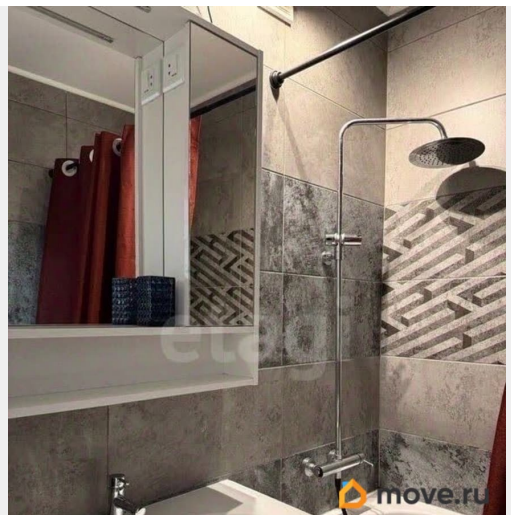

вместе с нами! Код пользователя: 203135

Номер в базе: 2179488