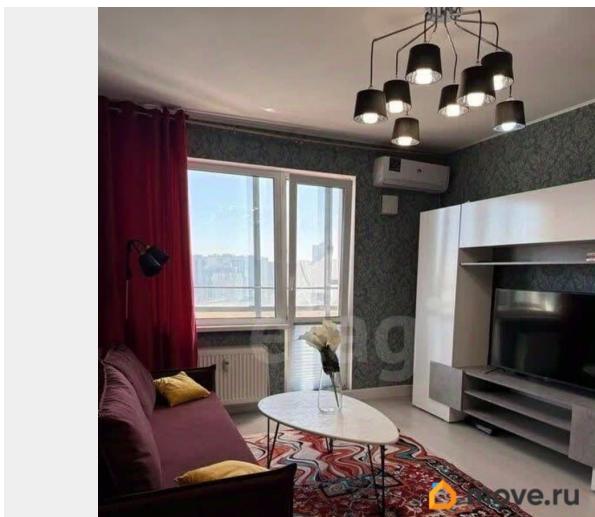

вместе с нами! Код пользователя: 203135

Номер в базе: 2179488