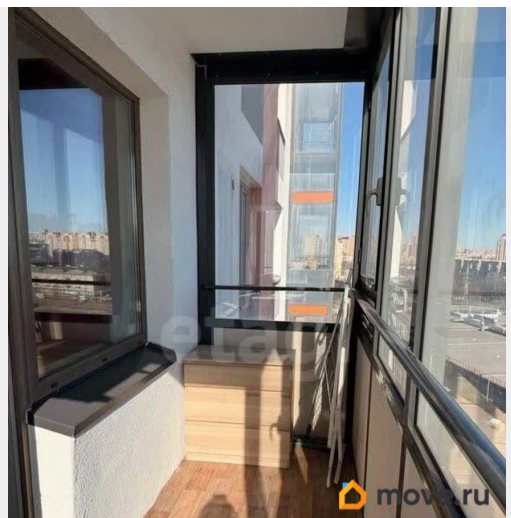

вместе с нами! Код пользователя: 203135

Номер в базе: 2179488