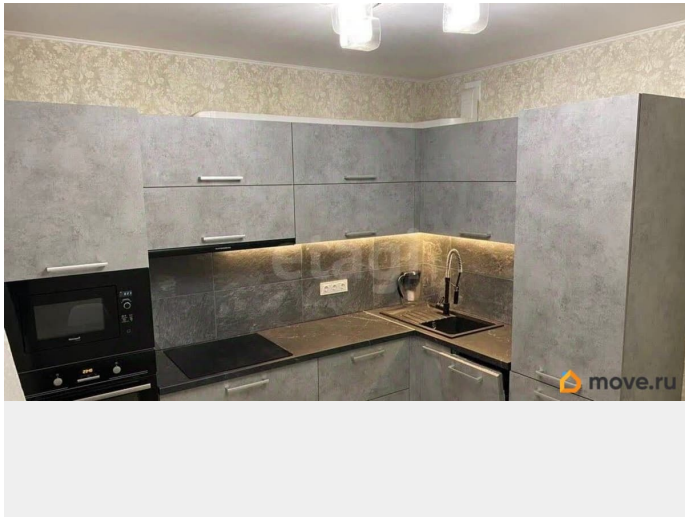

вместе с нами! Код пользователя: 203135

Номер в базе: 2179488