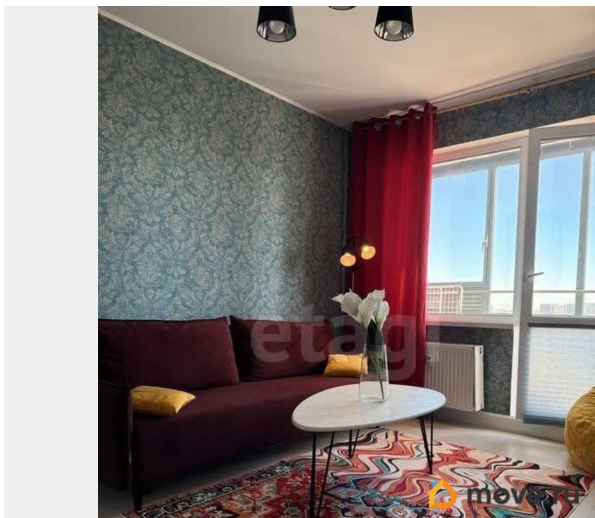

вместе с нами! Код пользователя: 203135

Номер в базе: 2179488