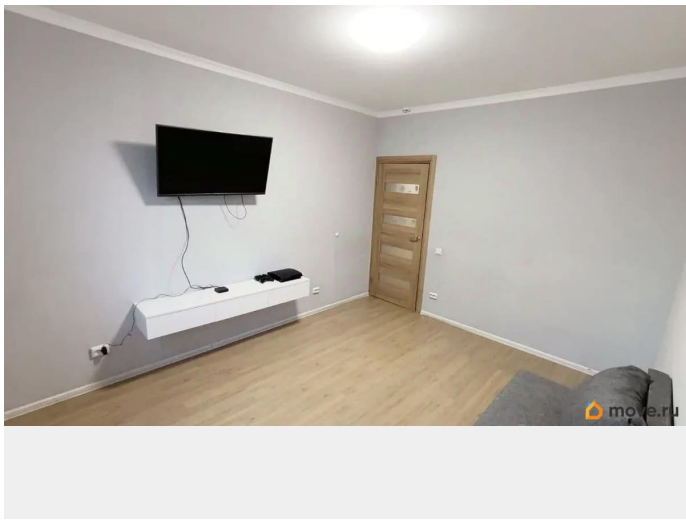

### **Описание**

Сдается двухкомнатная квартира на длительный срок семейной паре, гражданам РФ, дети приветствуются, без животных. Площадь квартиры 54 кв.м. - кухня 10,4 кв.м., лоджия 3,5 кв.м, два выхода на лоджию из кухни и из комнаты, отдельный санузел. Юго-восточная сторона, красивый вид на двор и на карьер. Ремонт от застройщика, дом сдан в 2021 году. На территории ЖК расположены детский сад и общеобразовательная школа с бассейном. На карьере есть небольшой пляж. В квартире оснащены мебелью и бытовой техникой кухня, ванная комната, прихожая и жилая комната, одна комната пустая. Подключены интернет и цифровое ТВ. Стоимость аренды: 40000 рублей + коммунальные услуги (зимой до 13000 вместе со счетчиками) + услуги интернета и ТВ + залог (равен стоимости аренды за 1 месяц). Срок сдачи не менее 1 года. Комиссия 50%