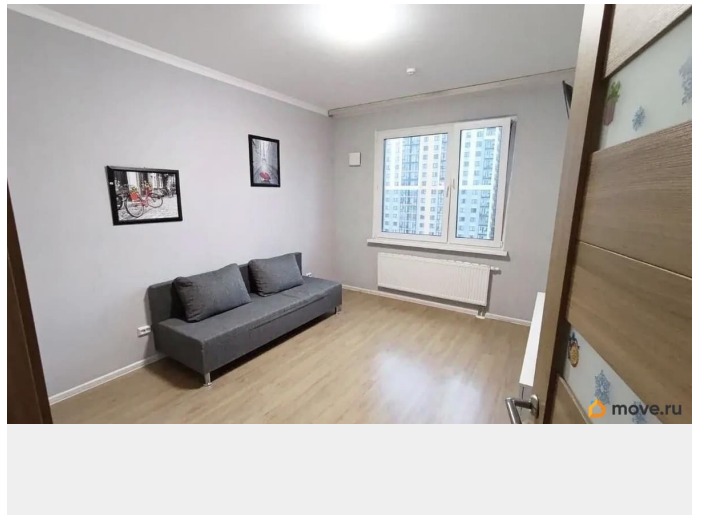

### **Описание**

Сдается двухкомнатная квартира на длительный срок семейной паре, гражданам РФ, дети приветствуются, без животных. Площадь квартиры 54 кв.м. - кухня 10,4 кв.м., лоджия 3,5 кв.м, два выхода на лоджию из кухни и из комнаты, отдельный санузел. Юго-восточная сторона, красивый вид на двор и на карьер. Ремонт от застройщика, дом сдан в 2021 году. На территории ЖК расположены детский сад и общеобразовательная школа с бассейном. На карьере есть небольшой пляж. В квартире оснащены мебелью и бытовой техникой кухня, ванная комната, прихожая и жилая комната, одна комната пустая. Подключены интернет и цифровое ТВ. Стоимость аренды: 40000 рублей + коммунальные услуги (зимой до 13000 вместе со счетчиками) + услуги интернета и ТВ + залог (равен стоимости аренды за 1 месяц). Срок сдачи не менее 1 года. Комиссия 50%