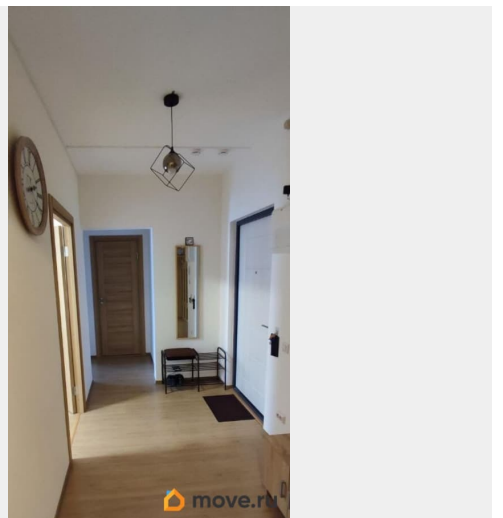

### **Описание**

Сдается двухкомнатная квартира на длительный срок семейной паре, гражданам РФ, дети приветствуются, без животных. Площадь квартиры 54 кв.м. - кухня 10,4 кв.м., лоджия 3,5 кв.м, два выхода на лоджию из кухни и из комнаты, отдельный санузел. Юго-восточная сторона, красивый вид на двор и на карьер. Ремонт от застройщика, дом сдан в 2021 году. На территории ЖК расположены детский сад и общеобразовательная школа с бассейном. На карьере есть небольшой пляж. В квартире оснащены мебелью и бытовой техникой кухня, ванная комната, прихожая и жилая комната, одна комната пустая. Подключены интернет и цифровое ТВ. Стоимость аренды: 40000 рублей + коммунальные услуги (зимой до 13000 вместе со счетчиками) + услуги интернета и ТВ + залог (равен стоимости аренды за 1 месяц). Срок сдачи не менее 1 года. Комиссия 50%