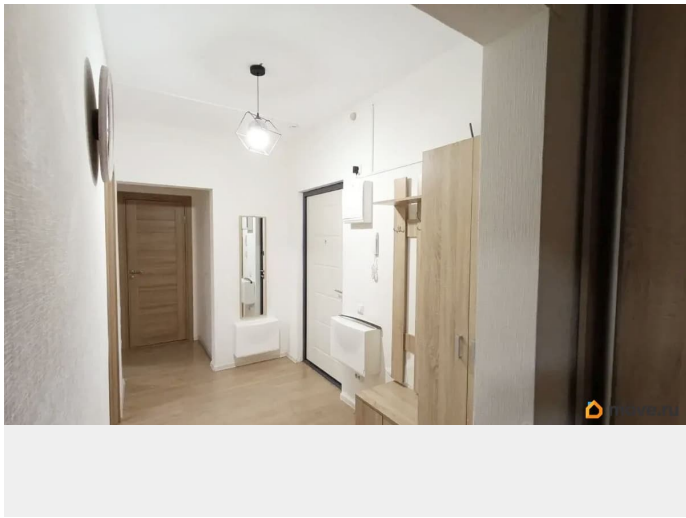

### **Описание**

Сдается двухкомнатная квартира на длительный срок семейной паре, гражданам РФ, дети приветствуются, без животных. Площадь квартиры 54 кв.м. - кухня 10,4 кв.м., лоджия 3,5 кв.м, два выхода на лоджию из кухни и из комнаты, отдельный санузел. Юго-восточная сторона, красивый вид на двор и на карьер. Ремонт от застройщика, дом сдан в 2021 году. На территории ЖК расположены детский сад и общеобразовательная школа с бассейном. На карьере есть небольшой пляж. В квартире оснащены мебелью и бытовой техникой кухня, ванная комната, прихожая и жилая комната, одна комната пустая. Подключены интернет и цифровое ТВ. Стоимость аренды: 40000 рублей + коммунальные услуги (зимой до 13000 вместе со счетчиками) + услуги интернета и ТВ + залог (равен стоимости аренды за 1 месяц). Срок сдачи не менее 1 года. Комиссия 50%