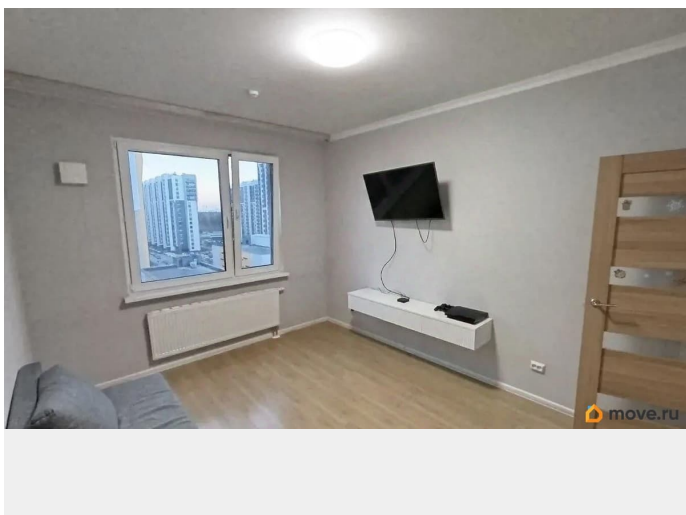

### **Описание**

Сдается двухкомнатная квартира на длительный срок семейной паре, гражданам РФ, дети приветствуются, без животных. Площадь квартиры 54 кв.м. - кухня 10,4 кв.м., лоджия 3,5 кв.м, два выхода на лоджию из кухни и из комнаты, отдельный санузел. Юго-восточная сторона, красивый вид на двор и на карьер. Ремонт от застройщика, дом сдан в 2021 году. На территории ЖК расположены детский сад и общеобразовательная школа с бассейном. На карьере есть небольшой пляж. В квартире оснащены мебелью и бытовой техникой кухня, ванная комната, прихожая и жилая комната, одна комната пустая. Подключены интернет и цифровое ТВ. Стоимость аренды: 40000 рублей + коммунальные услуги (зимой до 13000 вместе со счетчиками) + услуги интернета и ТВ + залог (равен стоимости аренды за 1 месяц). Срок сдачи не менее 1 года. Комиссия 50%