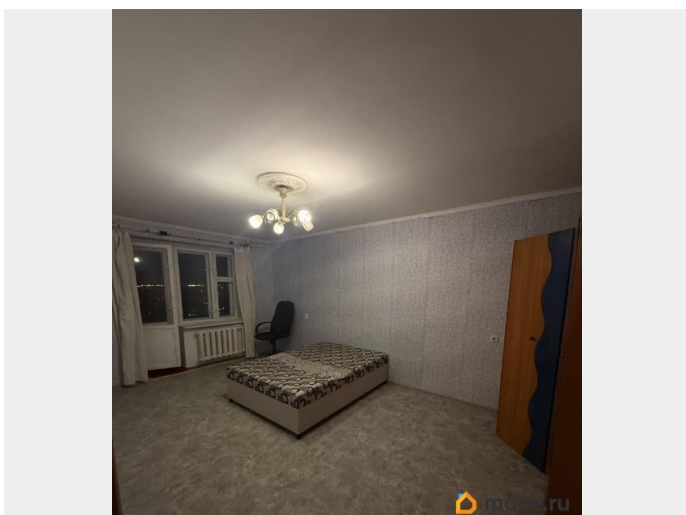

Звоните, пишите, отвечу на вопросы, договоримся о просмотре! ----- Примечание: у собственника могут быть дополнительные пожелания к жильцам - обсудите их в чате или по телефону