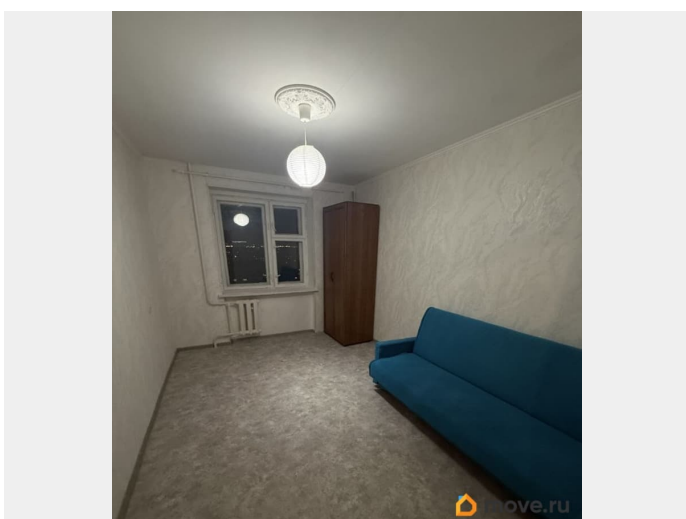

Звоните, пишите, отвечу на вопросы, договоримся о просмотре! ----- Примечание: у собственника могут быть дополнительные пожелания к жильцам - обсудите их в чате или по телефону