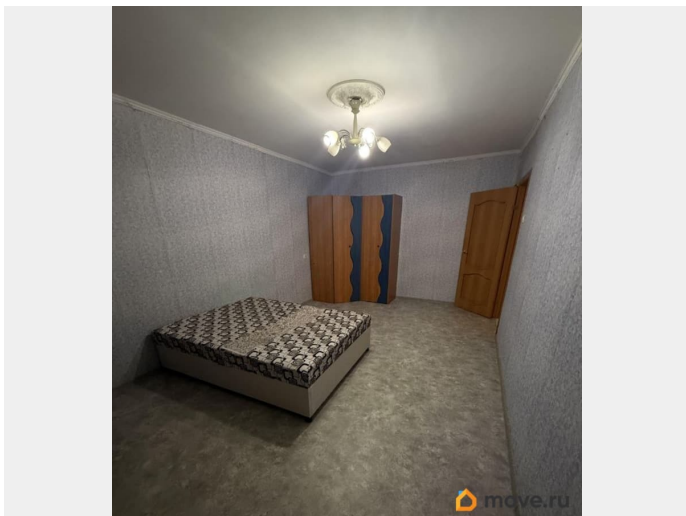

Звоните, пишите, отвечу на вопросы, договоримся о просмотре! ----- Примечание: у собственника могут быть дополнительные пожелания к жильцам - обсудите их в чате или по телефону