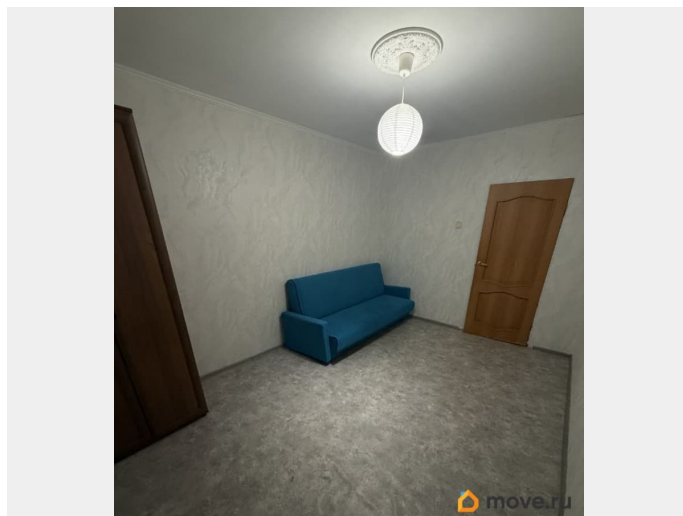

Звоните, пишите, отвечу на вопросы, договоримся о просмотре! ----- Примечание: у собственника могут быть дополнительные пожелания к жильцам - обсудите их в чате или по телефону