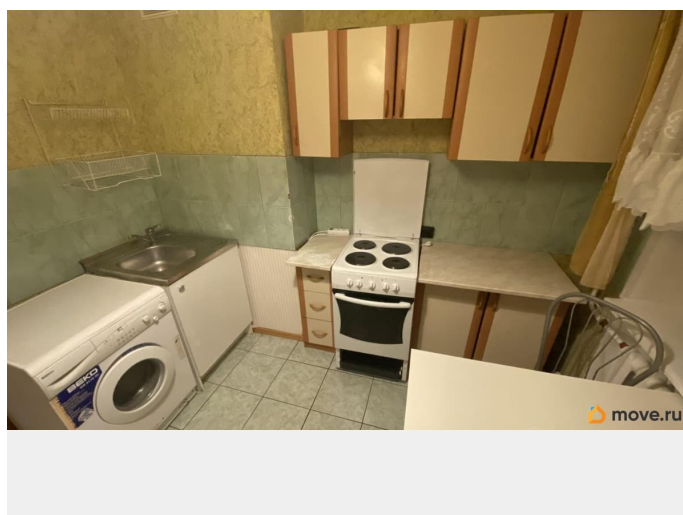

Звоните, пишите, отвечу на вопросы, договоримся о просмотре! ----- Примечание: у собственника могут быть дополнительные пожелания к жильцам - обсудите их в чате или по телефону