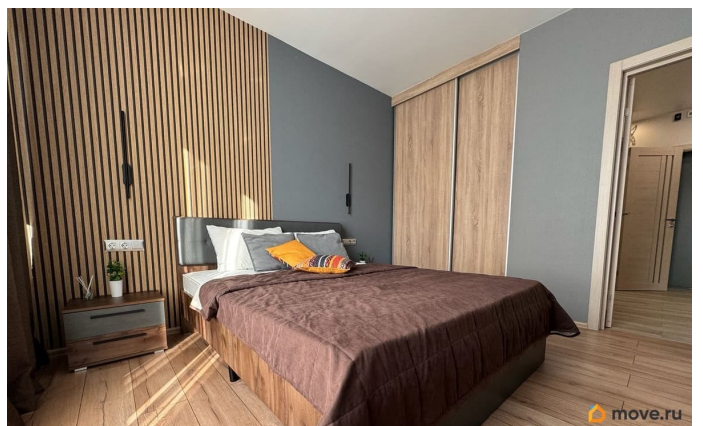

Ремонт

дизайнерский

Квартира в новостройке

да

Год сдачи

2020 г.

интернет, мебель, мебель на кухне, телевизор, стиральная машина, холодильник, лифт, парковка

Описание

от СОБСТВЕННИКА (без комиссии) Сдается на длительный срок, рядом с метро Обводный канал (10 мин пешком), уютная, светлая, двухкомнатная квартира в ЖК бизнес- класса Лиговский Сити Второй квартал. Невский проспект, ТЦ Галерея - в 3 км от ЖК Территория комплекса закрыта(двор без машин). Квартира светлая, просторная. Комнаты изолированные (11,5 м + 14 м спальня), в каждой есть гардеробная. Просторная, удобная прихожая - холл 9 метров, с зеркальной вместительной гардеробной. Два санузла (один совмещенный). Кухня- гостиная 15 м. Есть вся необходимая мебель, бытовая техника, все для комфортного проживания. Проведен интернет. Окна выходят во двор. Метро, кафе, магазины, аптека, пекарня, озон, салон красоты- все в пешей доступности. Подземный паркинг. Условия аренды: по договору- 90 000 руб в месяц + коммунальные услуги + залог - 95 000 руб Звоните, отвечу на все вопросы, просмотры по договоренности.