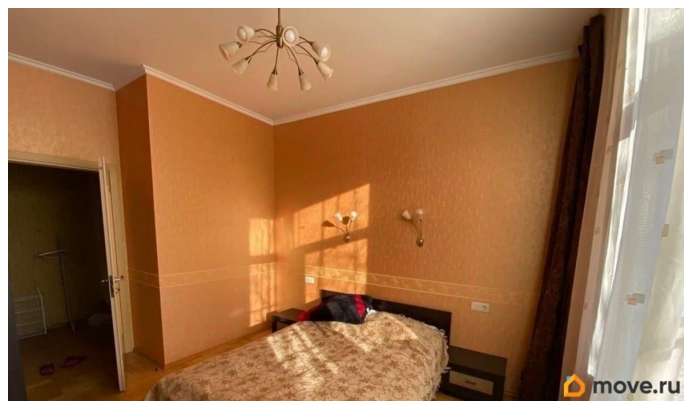

Детали объекта

Тип сделки

Сдаю

Раздел

[Квартиры](#)

лифт

Описание

Сдаётся уютная 2-комнатная квартира в самом сердце Московского района Санкт-Петербурга. Общая площадь — 55 кв. м, квартира находится на 2 этаже 7-этажного кирпичного дома. Высокие потолки 2.97 метра добавляют пространства и света. В

<https://spb.move.ru/objects/9288256027>

ПРОФИЛЬ, ПРОФИЛЬ

**79817693181,7981172
2402**

для заметок

квартире сделан свежий евроремонт. Просторная гостиная и уютная спальня обставлены современной мебелью. Кухня оборудована всей необходимой техникой: холодильник, посудомоечная машина, стиральная машина и телевизор. Санузел отдельный, выполнен в современном стиле. Подключён интернет. Дом в хорошем состоянии и оснащён пассажирским лифтом. Мусоропровод на этаже, что очень удобно для жильцов. Двор тихий и зелёный, есть возможность для парковки. В шаговой доступности находятся школы, детские сады, клиники и магазины. Всего 9 минут пешком до станции метро «Московская», что позволяет быстро добраться до центра города или других районов. Приглашаем вас на просмотр! Свяжитесь с нами, чтобы записаться на удобное время. Не упустите возможность арендовать эту замечательную квартиру в одном из лучших районов Санкт-Петербурга.