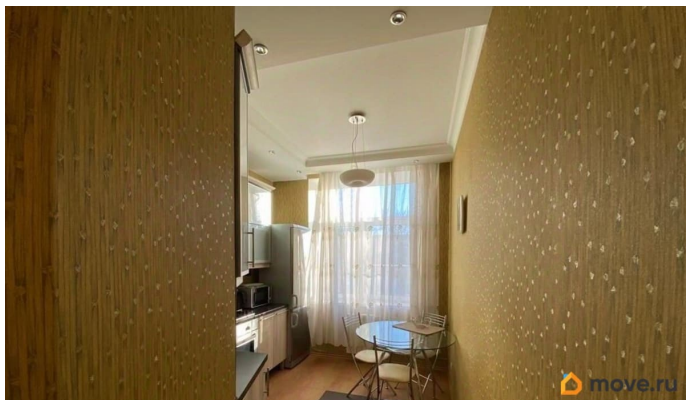

Детали объекта

Тип сделки

Сдаю

Раздел

[Квартиры](#)

лифт

Описание

Сдаётся уютная 2-комнатная квартира в самом сердце Московского района Санкт-Петербурга. Общая площадь — 55 кв. м, квартира находится на 2 этаже 7-этажного кирпичного дома. Высокие потолки 2.97 метра добавляют пространства и света. В

<https://spb.move.ru/objects/9288256027>

ПРОФИЛЬ, ПРОФИЛЬ

**79817693181,7981172
2402**

для заметок

квартире сделан свежий евроремонт. Просторная гостиная и уютная спальня обставлены современной мебелью. Кухня оборудована всей необходимой техникой: холодильник, посудомоечная машина, стиральная машина и телевизор. Санузел отдельный, выполнен в современном стиле. Подключён интернет. Дом в хорошем состоянии и оснащён пассажирским лифтом. Мусоропровод на этаже, что очень удобно для жильцов. Двор тихий и зелёный, есть возможность для парковки. В шаговой доступности находятся школы, детские сады, клиники и магазины. Всего 9 минут пешком до станции метро «Московская», что позволяет быстро добраться до центра города или других районов. Приглашаем вас на просмотр! Свяжитесь с нами, чтобы записаться на удобное время. Не упустите возможность арендовать эту замечательную квартиру в одном из лучших районов Санкт-Петербурга.