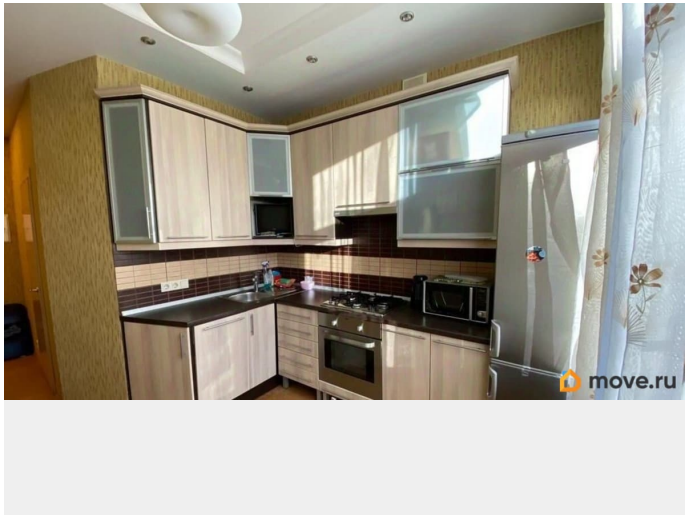

Детали объекта

Тип сделки

Сдаю

Раздел

[Квартиры](#)

лифт

Описание

Сдаётся уютная 2-комнатная квартира в самом сердце Московского района Санкт-Петербурга. Общая площадь — 55 кв. м, квартира находится на 2 этаже 7-этажного кирпичного дома. Высокие потолки 2.97 метра добавляют пространства и света. В

<https://spb.move.ru/objects/9288256027>

ПРОФИЛЬ, ПРОФИЛЬ

**79817693181,7981172
2402**

для заметок

квартире сделан свежий евроремонт. Просторная гостиная и уютная спальня обставлены современной мебелью. Кухня оборудована всей необходимой техникой: холодильник, посудомоечная машина, стиральная машина и телевизор. Санузел отдельный, выполнен в современном стиле. Подключён интернет. Дом в хорошем состоянии и оснащён пассажирским лифтом. Мусоропровод на этаже, что очень удобно для жильцов. Двор тихий и зелёный, есть возможность для парковки. В шаговой доступности находятся школы, детские сады, клиники и магазины. Всего 9 минут пешком до станции метро «Московская», что позволяет быстро добраться до центра города или других районов. Приглашаем вас на просмотр! Свяжитесь с нами, чтобы записаться на удобное время. Не упустите возможность арендовать эту замечательную квартиру в одном из лучших районов Санкт-Петербурга.