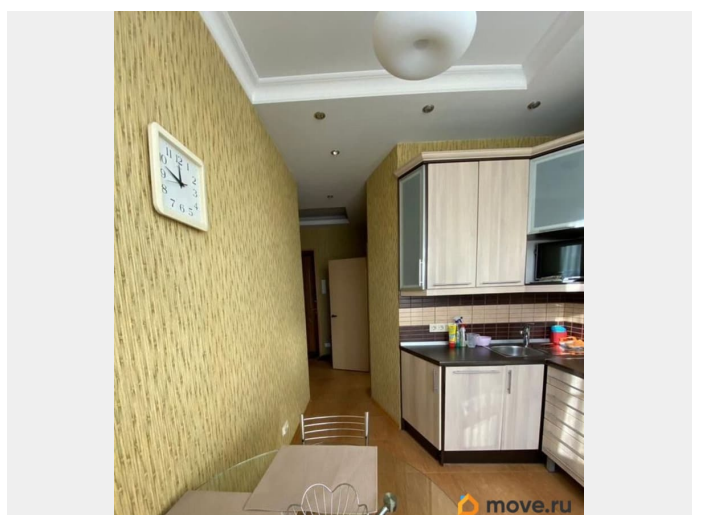

Детали объекта

Тип сделки

Сдаю

Раздел

[Квартиры](#)

лифт

Описание

Сдаётся уютная 2-комнатная квартира в самом сердце Московского района Санкт-Петербурга. Общая площадь — 55 кв. м, квартира находится на 2 этаже 7-этажного кирпичного дома. Высокие потолки 2.97 метра добавляют пространства и света. В

<https://spb.move.ru/objects/9288256027>

ПРОФИЛЬ, ПРОФИЛЬ

**79817693181,7981172
2402**

для заметок

квартире сделан свежий евроремонт. Просторная гостиная и уютная спальня обставлены современной мебелью. Кухня оборудована всей необходимой техникой: холодильник, посудомоечная машина, стиральная машина и телевизор. Санузел отдельный, выполнен в современном стиле. Подключён интернет. Дом в хорошем состоянии и оснащён пассажирским лифтом. Мусоропровод на этаже, что очень удобно для жильцов. Двор тихий и зелёный, есть возможность для парковки. В шаговой доступности находятся школы, детские сады, клиники и магазины. Всего 9 минут пешком до станции метро «Московская», что позволяет быстро добраться до центра города или других районов. Приглашаем вас на просмотр! Свяжитесь с нами, чтобы записаться на удобное время. Не упустите возможность арендовать эту замечательную квартиру в одном из лучших районов Санкт-Петербурга.