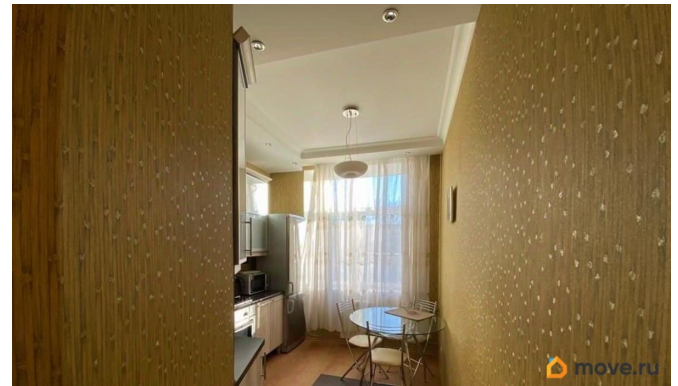

Детали объекта

Тип сделки

Сдаю

Раздел

[Квартиры](#)

лифт

Описание

Сдаётся уютная 2-комнатная квартира в самом сердце Московского района Санкт-Петербурга. Общая площадь — 55 кв. м, квартира находится на 2 этаже 7-этажного кирпичного дома. Высокие потолки 2.97 метра добавляют пространства и света. В

<https://spb.move.ru/objects/9288256027>

ПРОФИЛЬ, ПРОФИЛЬ

**79817693181,7981172
2402**

для заметок

квартире сделан свежий евроремонт. Просторная гостиная и уютная спальня обставлены современной мебелью. Кухня оборудована всей необходимой техникой: холодильник, посудомоечная машина, стиральная машина и телевизор. Санузел отдельный, выполнен в современном стиле. Подключён интернет. Дом в хорошем состоянии и оснащён пассажирским лифтом. Мусоропровод на этаже, что очень удобно для жильцов. Двор тихий и зелёный, есть возможность для парковки. В шаговой доступности находятся школы, детские сады, клиники и магазины. Всего 9 минут пешком до станции метро «Московская», что позволяет быстро добраться до центра города или других районов. Приглашаем вас на просмотр! Свяжитесь с нами, чтобы записаться на удобное время. Не упустите возможность арендовать эту замечательную квартиру в одном из лучших районов Санкт-Петербурга.