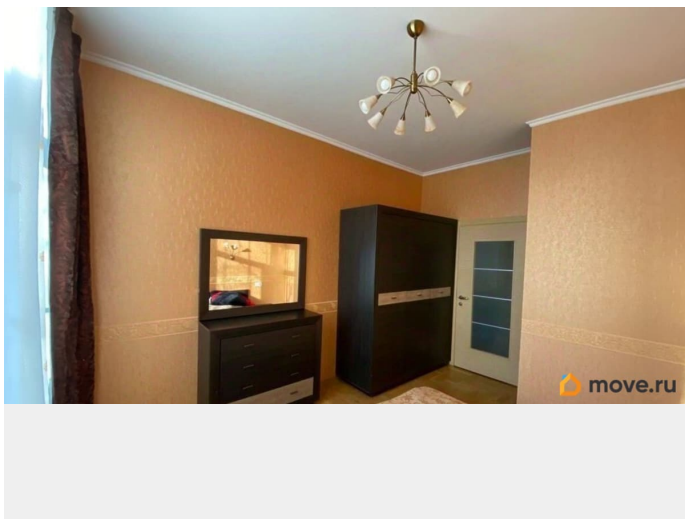

Детали объекта

Тип сделки

Сдаю

Раздел

[Квартиры](#)

лифт

Описание

Сдаётся уютная 2-комнатная квартира в самом сердце Московского района Санкт-Петербурга. Общая площадь — 55 кв. м, квартира находится на 2 этаже 7-этажного кирпичного дома. Высокие потолки 2.97 метра добавляют пространства и света. В

<https://spb.move.ru/objects/9288256027>

ПРОФИЛЬ, ПРОФИЛЬ

**79817693181,7981172
2402**

для заметок

квартире сделан свежий евроремонт. Просторная гостиная и уютная спальня обставлены современной мебелью. Кухня оборудована всей необходимой техникой: холодильник, посудомоечная машина, стиральная машина и телевизор. Санузел отдельный, выполнен в современном стиле. Подключён интернет. Дом в хорошем состоянии и оснащён пассажирским лифтом. Мусоропровод на этаже, что очень удобно для жильцов. Двор тихий и зелёный, есть возможность для парковки. В шаговой доступности находятся школы, детские сады, клиники и магазины. Всего 9 минут пешком до станции метро «Московская», что позволяет быстро добраться до центра города или других районов. Приглашаем вас на просмотр! Свяжитесь с нами, чтобы записаться на удобное время. Не упустите возможность арендовать эту замечательную квартиру в одном из лучших районов Санкт-Петербурга.