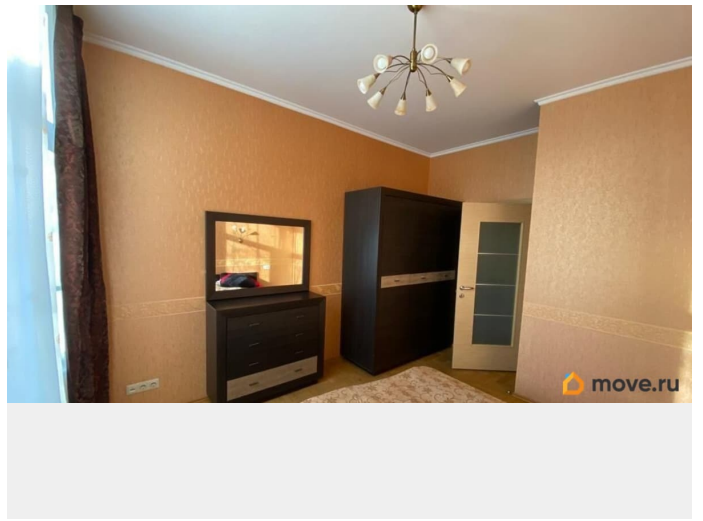

Детали объекта

Тип сделки

Сдаю

Раздел

[Квартиры](#)

лифт

Описание

Сдаётся уютная 2-комнатная квартира в самом сердце Московского района Санкт-Петербурга. Общая площадь — 55 кв. м, квартира находится на 2 этаже 7-этажного кирпичного дома. Высокие потолки 2.97 метра добавляют пространства и света. В

<https://spb.move.ru/objects/9288256027>

ПРОФИЛЬ, ПРОФИЛЬ

**79817693181,7981172
2402**

для заметок

квартире сделан свежий евроремонт. Просторная гостиная и уютная спальня обставлены современной мебелью. Кухня оборудована всей необходимой техникой: холодильник, посудомоечная машина, стиральная машина и телевизор. Санузел отдельный, выполнен в современном стиле. Подключён интернет. Дом в хорошем состоянии и оснащён пассажирским лифтом. Мусоропровод на этаже, что очень удобно для жильцов. Двор тихий и зелёный, есть возможность для парковки. В шаговой доступности находятся школы, детские сады, клиники и магазины. Всего 9 минут пешком до станции метро «Московская», что позволяет быстро добраться до центра города или других районов. Приглашаем вас на просмотр! Свяжитесь с нами, чтобы записаться на удобное время. Не упустите возможность арендовать эту замечательную квартиру в одном из лучших районов Санкт-Петербурга.