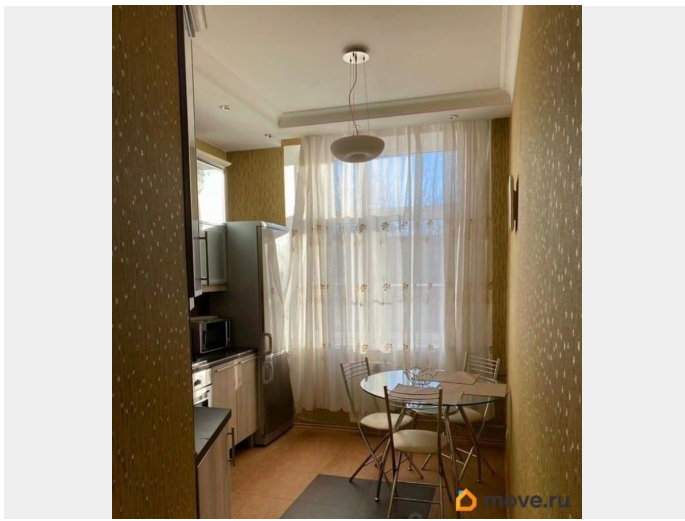

Детали объекта

Тип сделки

Сдаю

Раздел

[Квартиры](#)

лифт

Описание

Сдаётся уютная 2-комнатная квартира в самом сердце Московского района Санкт-Петербурга. Общая площадь — 55 кв. м, квартира находится на 2 этаже 7-этажного кирпичного дома. Высокие потолки 2.97 метра добавляют пространства и света. В

<https://spb.move.ru/objects/9288256027>

ПРОФИЛЬ, ПРОФИЛЬ

**79817693181,7981172
2402**

для заметок

квартире сделан свежий евроремонт. Просторная гостиная и уютная спальня обставлены современной мебелью. Кухня оборудована всей необходимой техникой: холодильник, посудомоечная машина, стиральная машина и телевизор. Санузел отдельный, выполнен в современном стиле. Подключён интернет. Дом в хорошем состоянии и оснащён пассажирским лифтом. Мусоропровод на этаже, что очень удобно для жильцов. Двор тихий и зелёный, есть возможность для парковки. В шаговой доступности находятся школы, детские сады, клиники и магазины. Всего 9 минут пешком до станции метро «Московская», что позволяет быстро добраться до центра города или других районов. Приглашаем вас на просмотр! Свяжитесь с нами, чтобы записаться на удобное время. Не упустите возможность арендовать эту замечательную квартиру в одном из лучших районов Санкт-Петербурга.