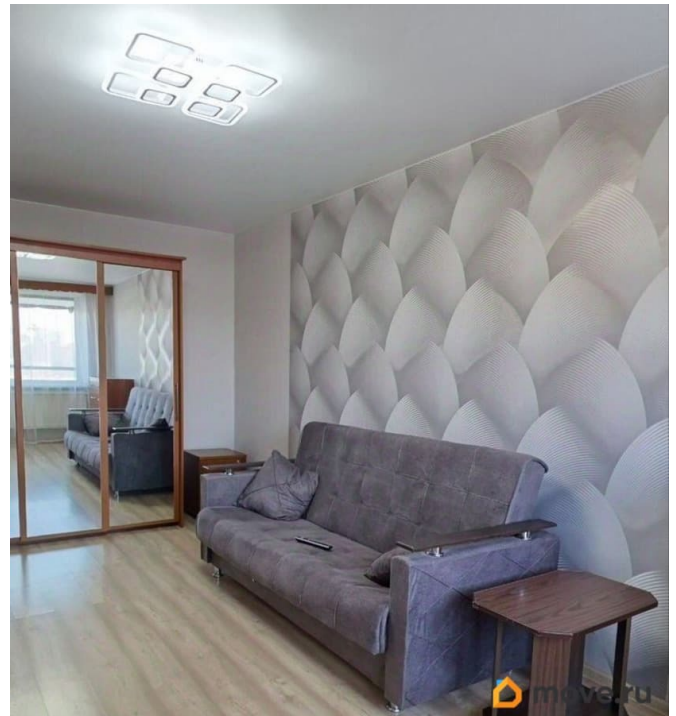

балкон

Тип санузла

раздельный

мебель

Описание

На длительный срок сдается 2 комнатная

для заметок

квартира в Приморском районе, 9 этаж 12
этажного дома, комнаты раздельные 10 м2
+17 м2, кухня - 10 м2, сан узел - раздельный,
балкон. Все необходимое для проживания
есть, уютная квартира арендная оплата + КУ,
лето от 4000 рублей - зима + отопление
(залог - по договоренности - в рассрочку),
проживание - без домашних питомцев
комиссия агентству. Возможен торг и по цене
и комиссии агента.