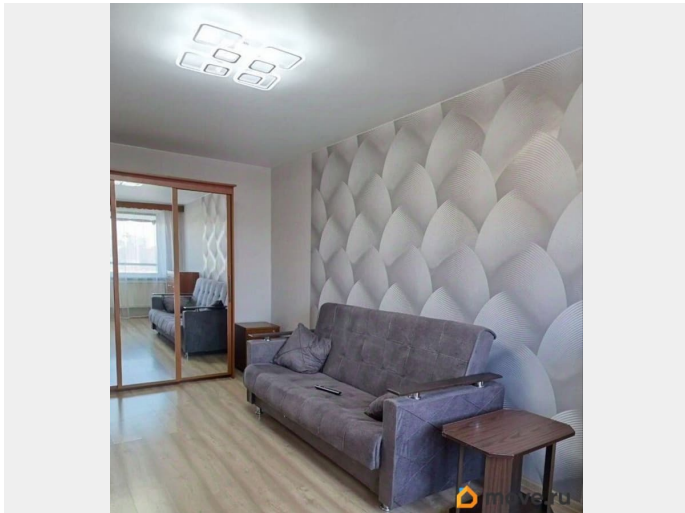

балкон

Тип санузла

раздельный

мебель

Описание

На длительный срок сдается 2 комнатная

для заметок

квартира в Приморском районе, 9 этаж 12
этажного дома, комнаты раздельные 10 м2
+17 м2, кухня - 10 м2, сан узел - раздельный,
балкон. Все необходимое для проживания
есть, уютная квартира арендная оплата + КУ,
лето от 4000 рублей - зима + отопление
(залог - по договоренности - в рассрочку),
проживание - без домашних питомцев
комиссия агентству. Возможен торг и по цене
и комиссии агента.